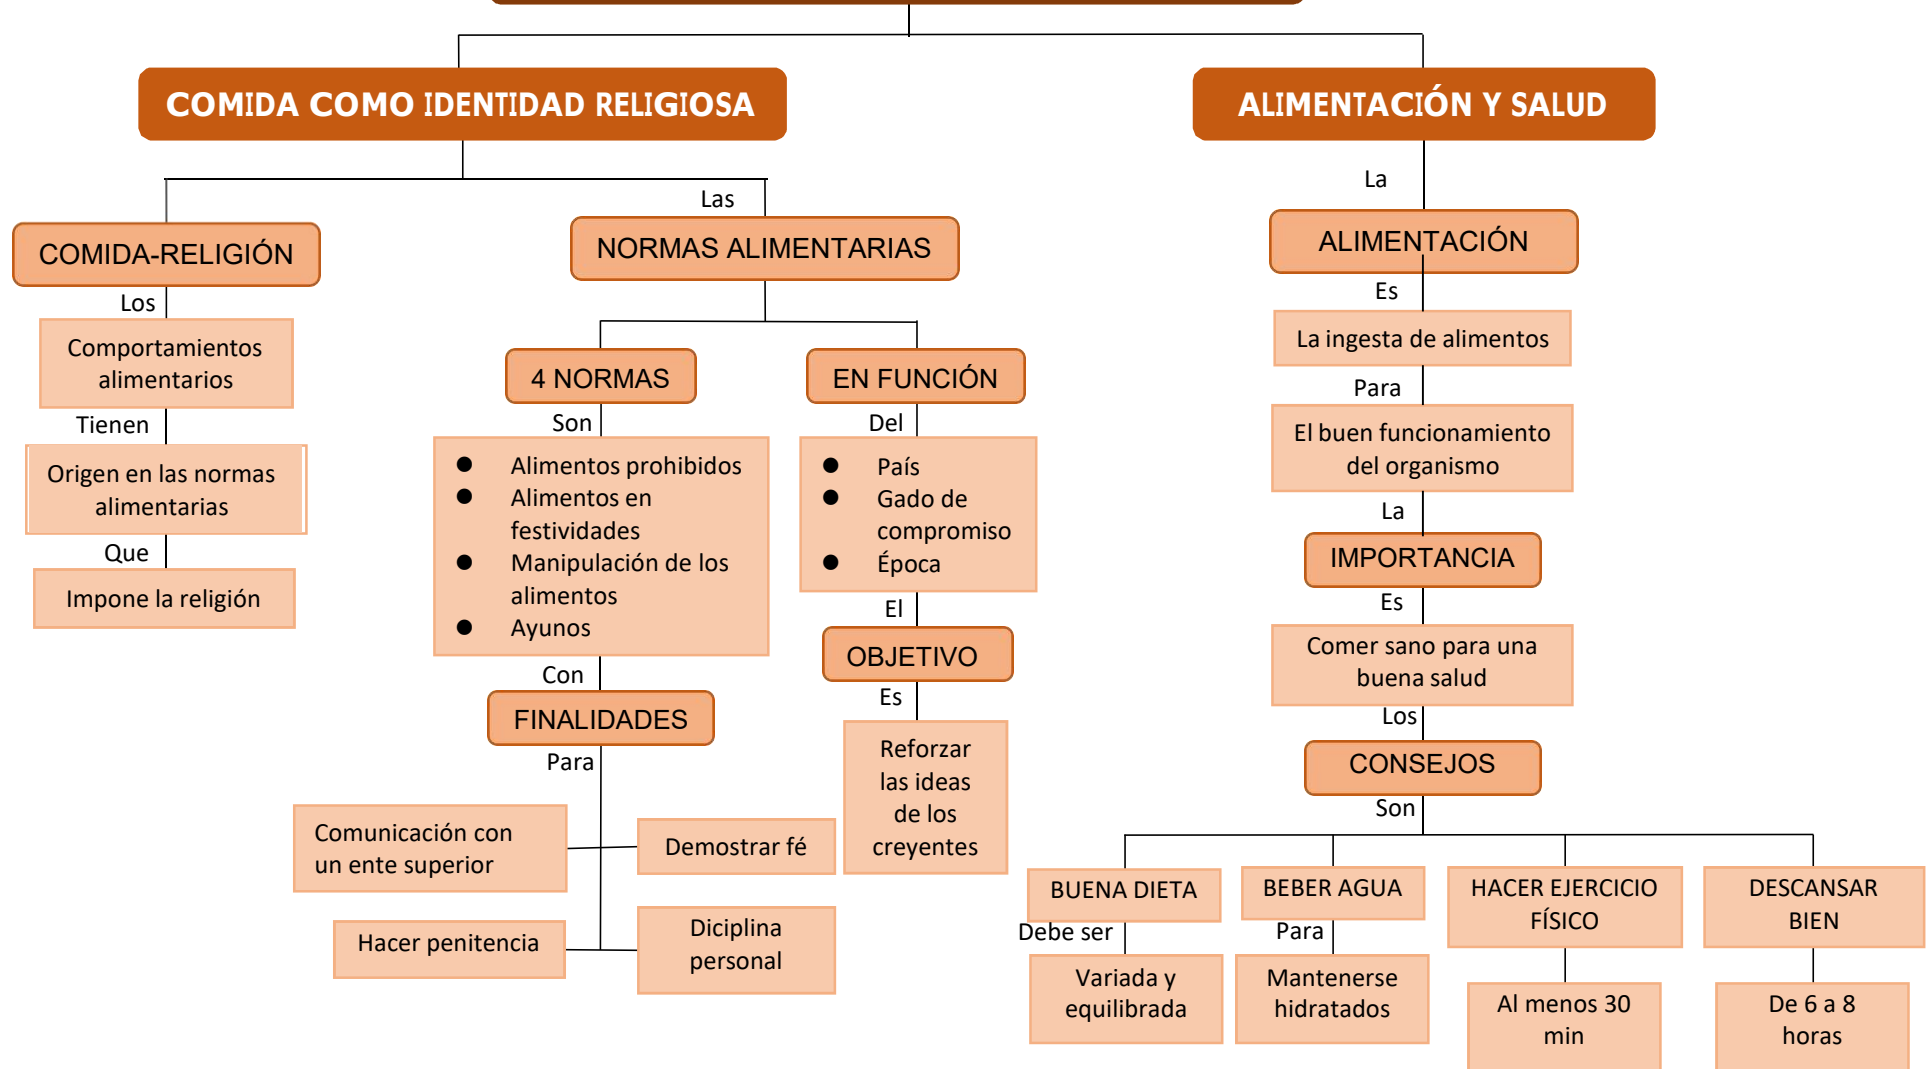

Nombre del alumno: Miriam Alejandra García Alfonso.

Nombre del profesor: Julibeth Martínez Guillén.

Nombre del trabajo: Mapa Conceptual.

Materia: Psicología y Retos Nutricionales.

Grado: 3°

Grupo: A

Comitán de Dominguez Chiapas a **10 de Junio del 2023.**

UNIDAD II SIGNIFICADOS DE LA NUTRICIÓN

BIBLIOGRAFÍA

Universidad del sureste.2023.Antología de Psicología y retos nutricionales (pp 51-58). PDF.

https://plataformaeducativauds.com.mx/assets/docs/libro/LNU/730f9fba6cb_e6517c5fc3628db50502b-LC-LNU301.pdf