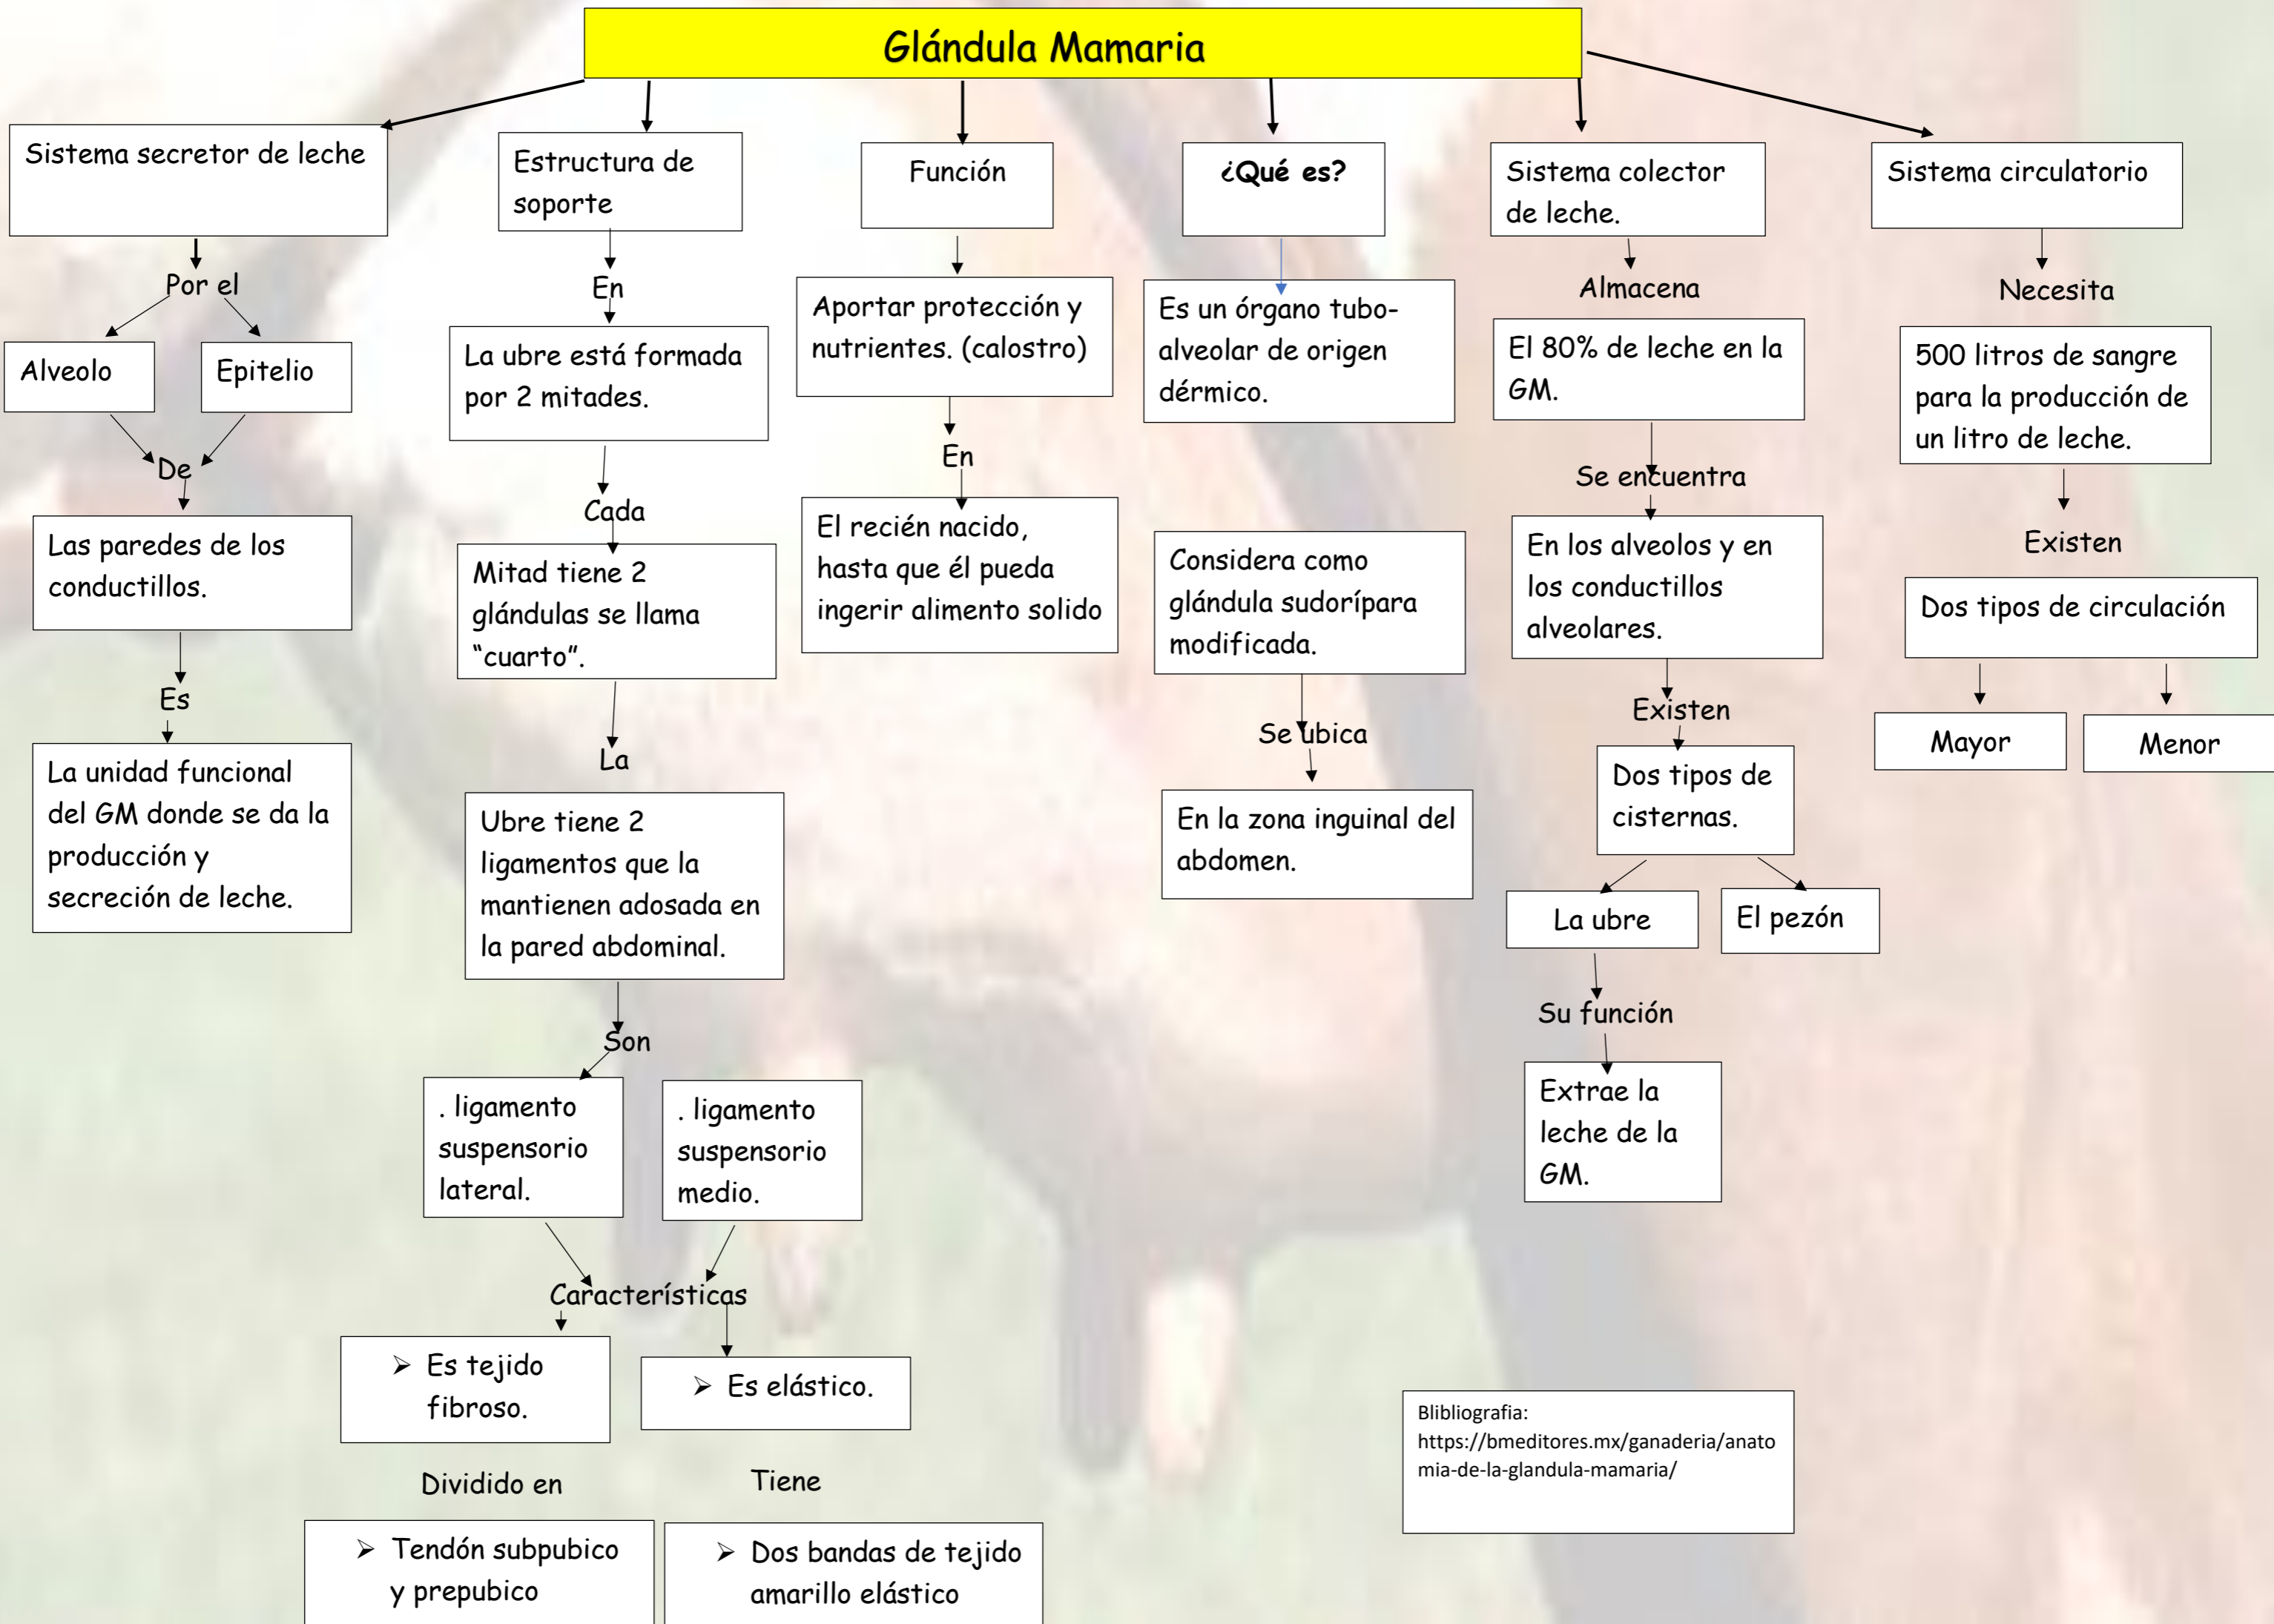

MAPA CONCEPTUAL

Nombre del Alumno: Judith Guadalupe Pérez Martínez

Nombre del tema: glándula mamaria

Parcial: 3°

Nombre de la Materia: Fisiología de la reproducción

Nombre del profesor: José Eduardo Roblero Tovar

Nombre de la Licenciatura: Medicina Veterinaria y Zootecnia

Cuatrimestre: 3° A

Bibliografía:
<https://bmeditores.mx/ganaderia/anatomia-de-la-glandula-mamaria/>