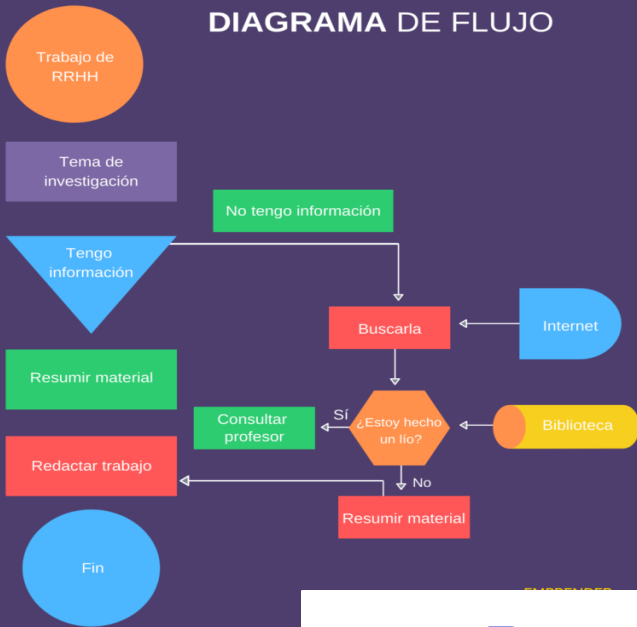

DIAGRAMA DE FLUJO

PARA QUE SIRVE:

esta herramienta permite a las empresas tener una mayor organización y evaluar, mejorar o replantear secuencias de actividades y protocolos de distinta índole, pudiendo hacer correcciones antes del desarrollo final del proceso.

SIMBOLOD DE UN DIAGRAMA DE FULO.

DIAGRAMA DE FLUJO

QUE ES

Un diagrama de flujo es la representación gráfica o simbólica de un proceso para abordarlo de forma más sencilla y versátil.

Proceso de investigación