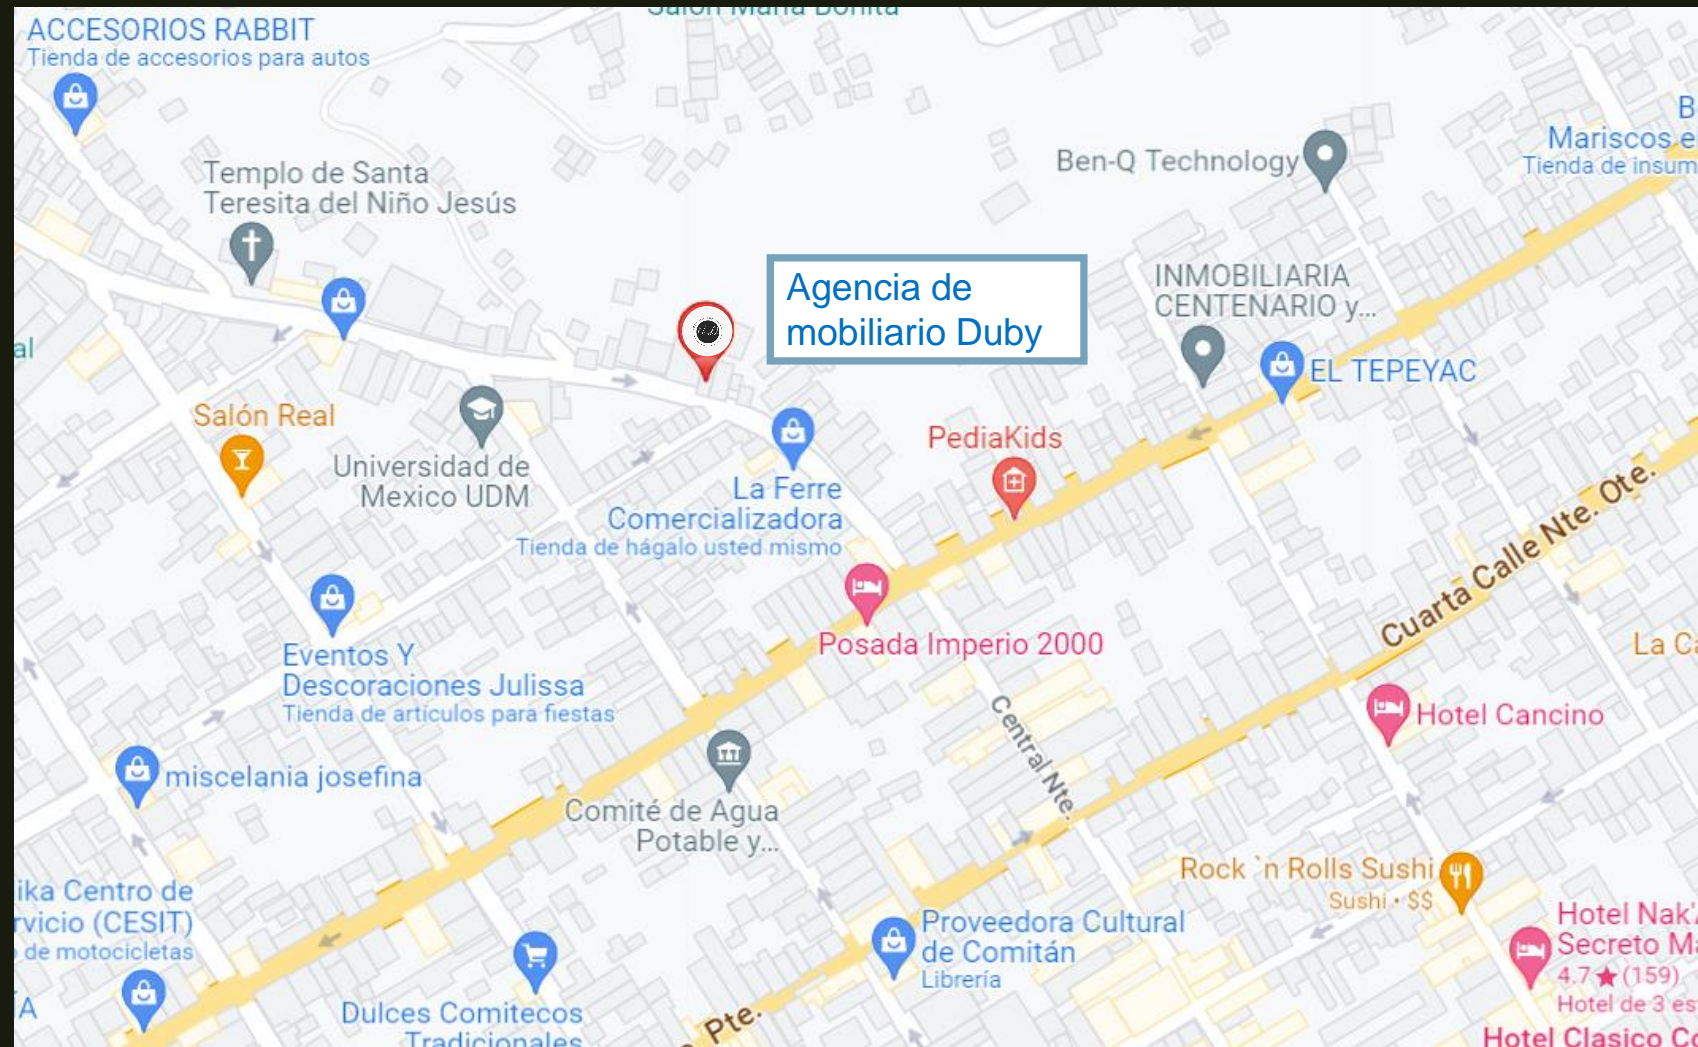

# LACALIZACION DE NEGOCIO

La agencia inmobiliaria Duby, se encuentra ubicada en la cruz grande, calle 7ma norte poniente, al final de la misma, a 500 metros de la iglesia de santa teresita rumbo al centro, a dos cuadras de la sucursal del Megacable, centro o parque central.