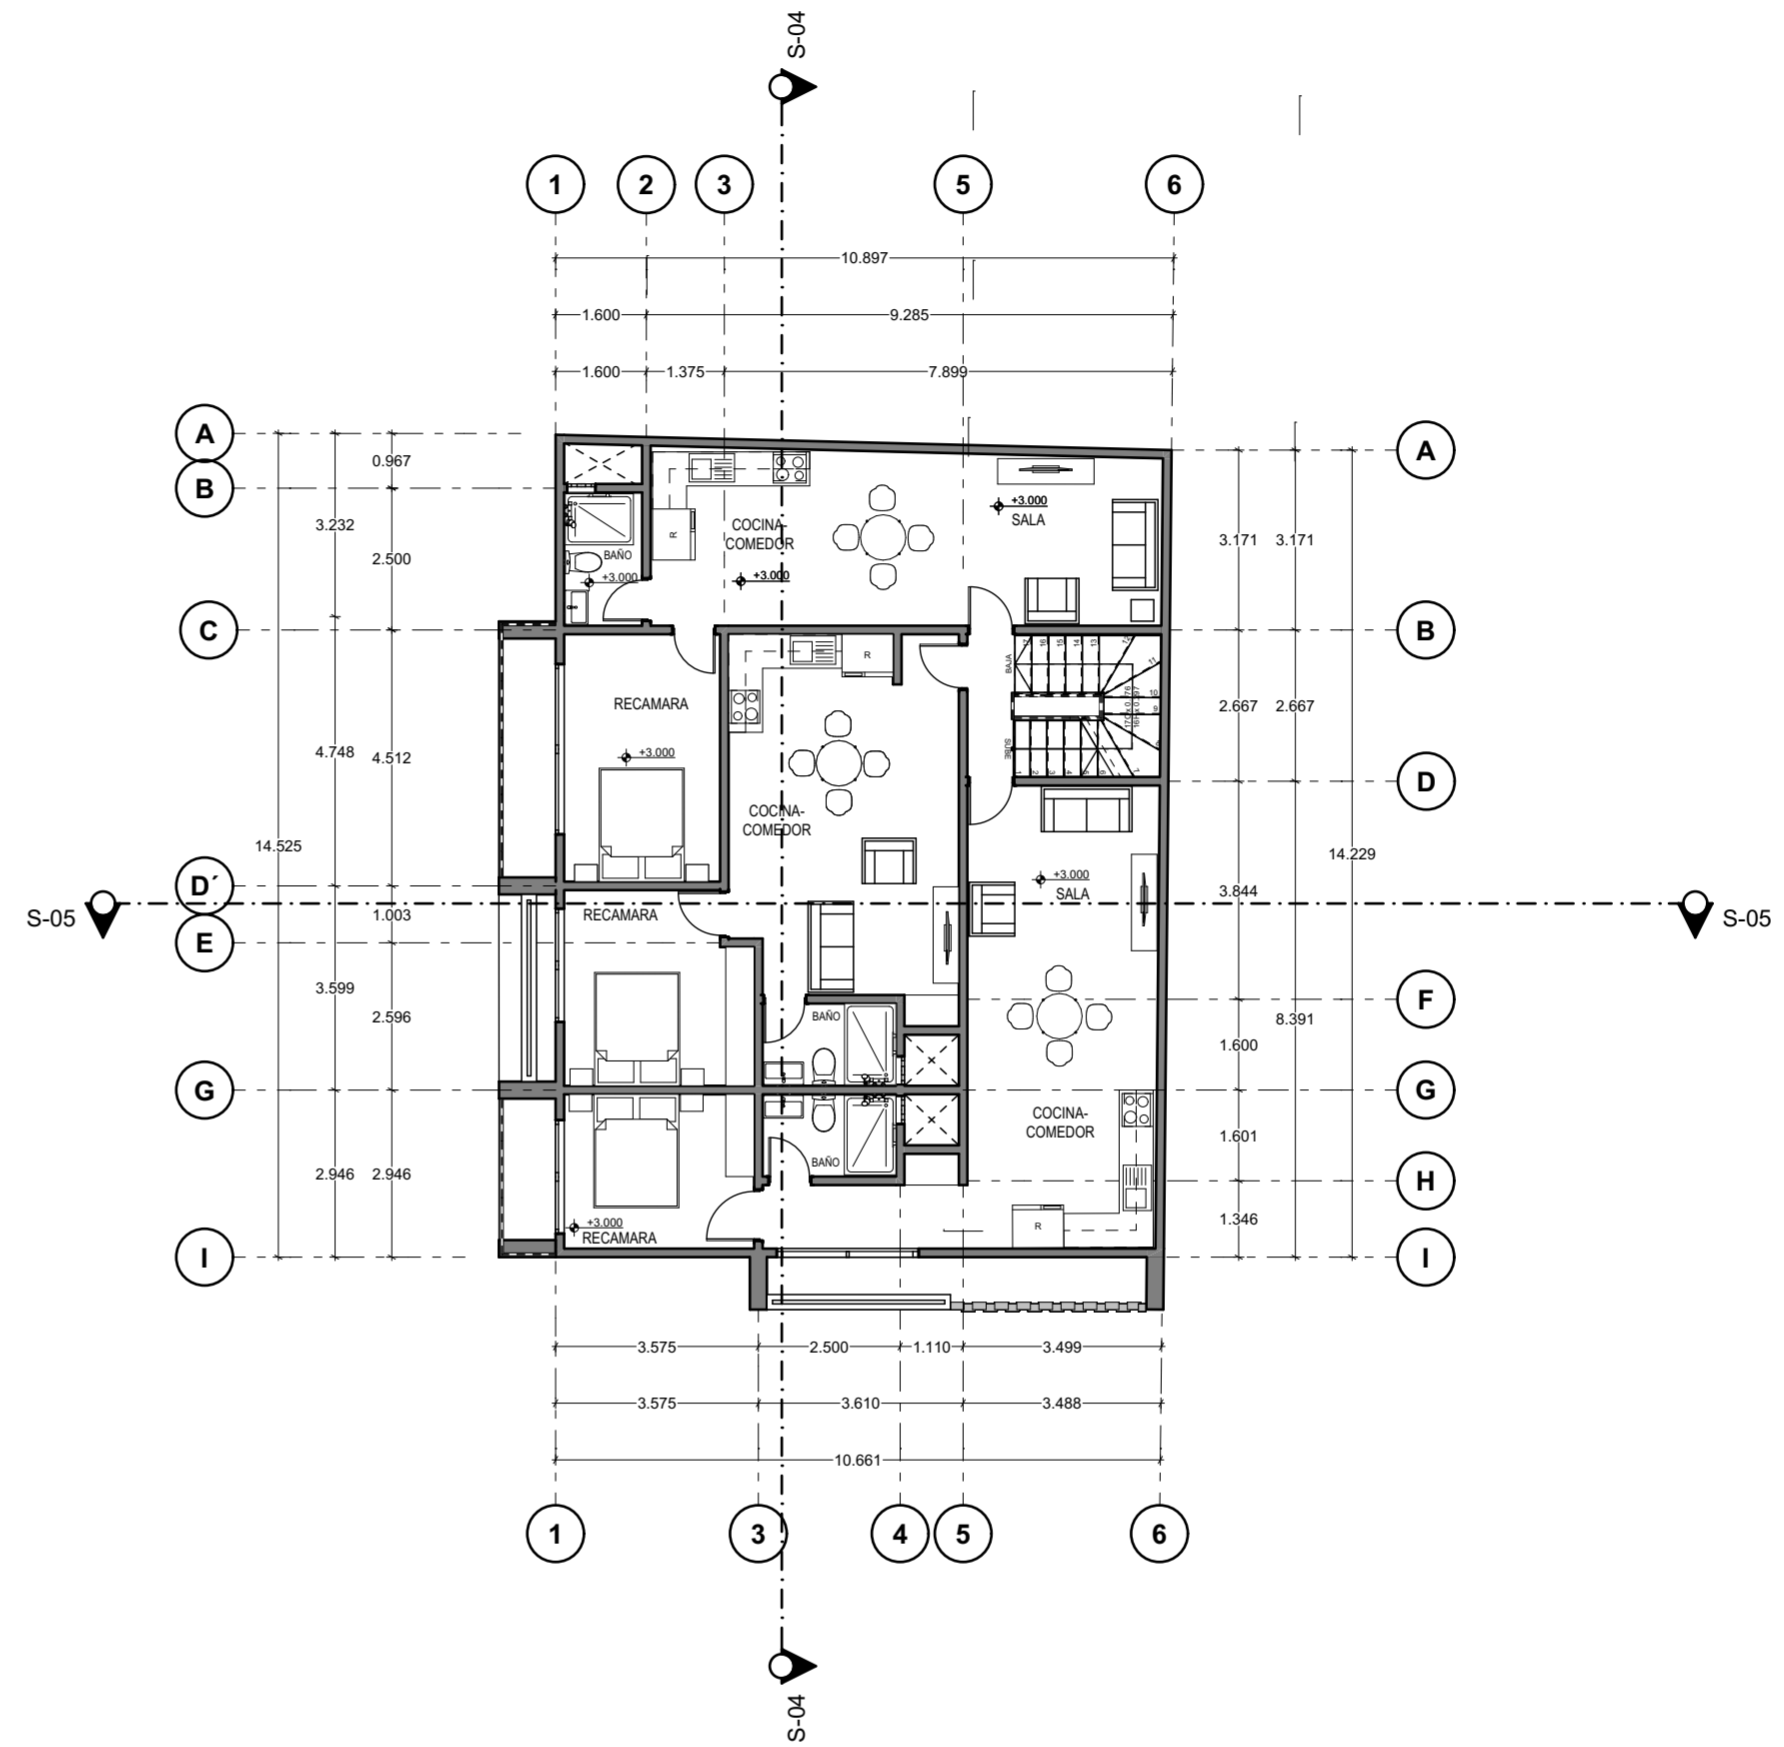

PLANTA BAJA

ESC; 1; 125

PISO 1 Y 2

ESC; 1; 125

CROQUIS DE LOCALIZACIÓN

154.8
4 M2

SIMBOLOGIA

Departamentos
y Locales

JULIO ALBERTO AGUILAR VERA

EN METROS
ACOTACION

Junio 2023
FECHA

ESCALA
1: 75

PLANO
A-01
CLAVE

Comitán de Domínguez, Chiapas