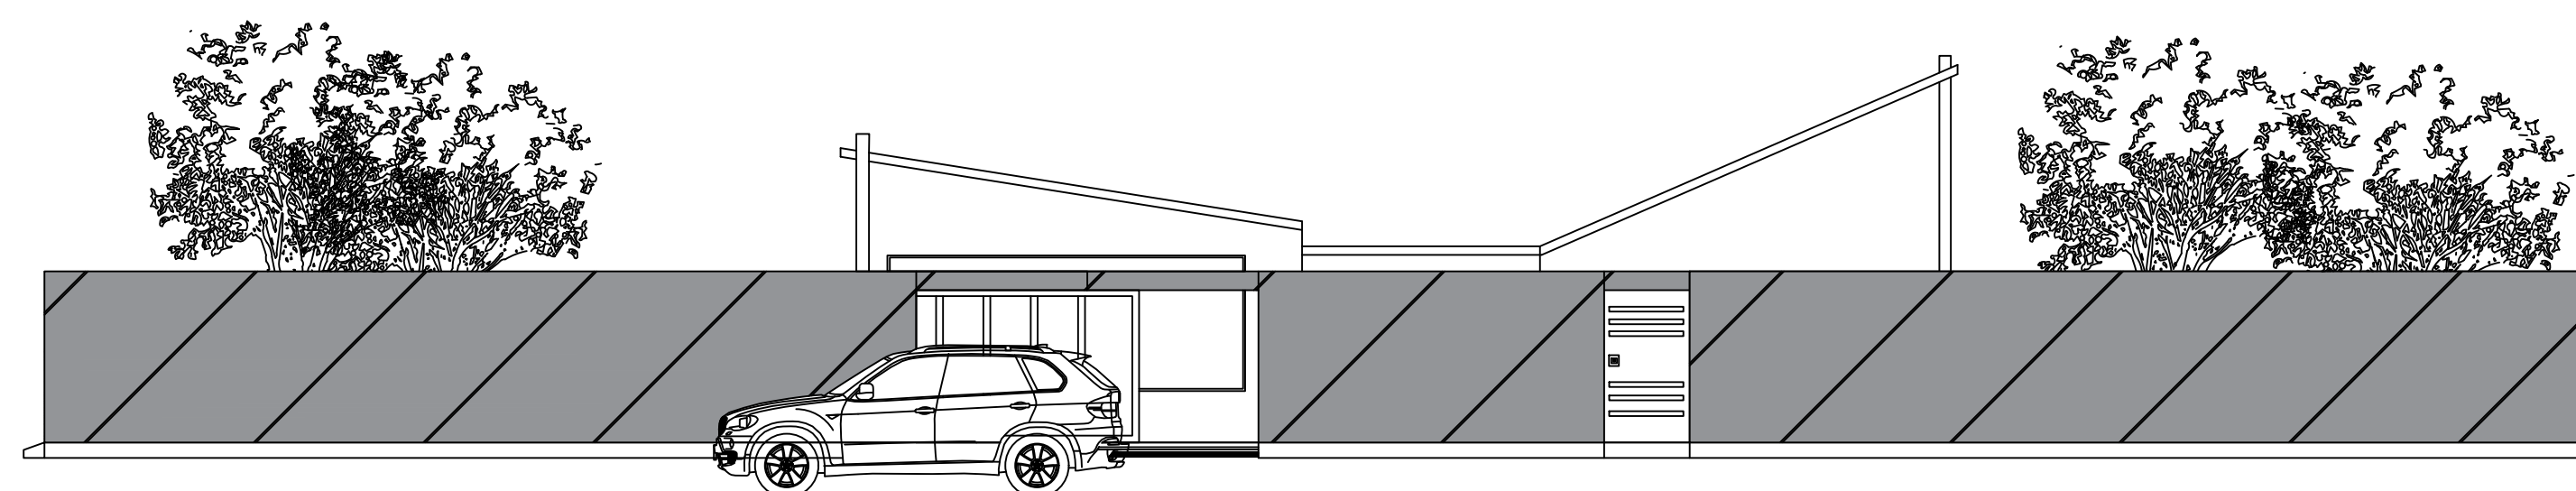

CORTE TRANSVERSAL
ESC 1:125

CORTE LONGITUDINAL
ESC 1:125

FACHADA EXTERIOR DEL PREDIO
ESC 1:125

UNIVERSIDAD DEL SURESTE
UDS

LOCALIZACIÓN

PROYECTO:
 CASA CAMPO-CAMPESTRE

DIRECCIÓN:

PROPIETARIO:

NOMBRES:
 ARQ. LUIS ENRIQUE AGUILAR VILLAR
 ARQ. OLIVER FERNANDO RODAS
 HERNANDEZ.

PLANO:
 PLANTA ARQUITECTÓNICA

ESCALA:
 1:125

CLAVE: **ACOTACIÓN:**
 METROS

PLANO:
 01 / 03

FECHA:
 06 / JUNIO / 2023

A-2