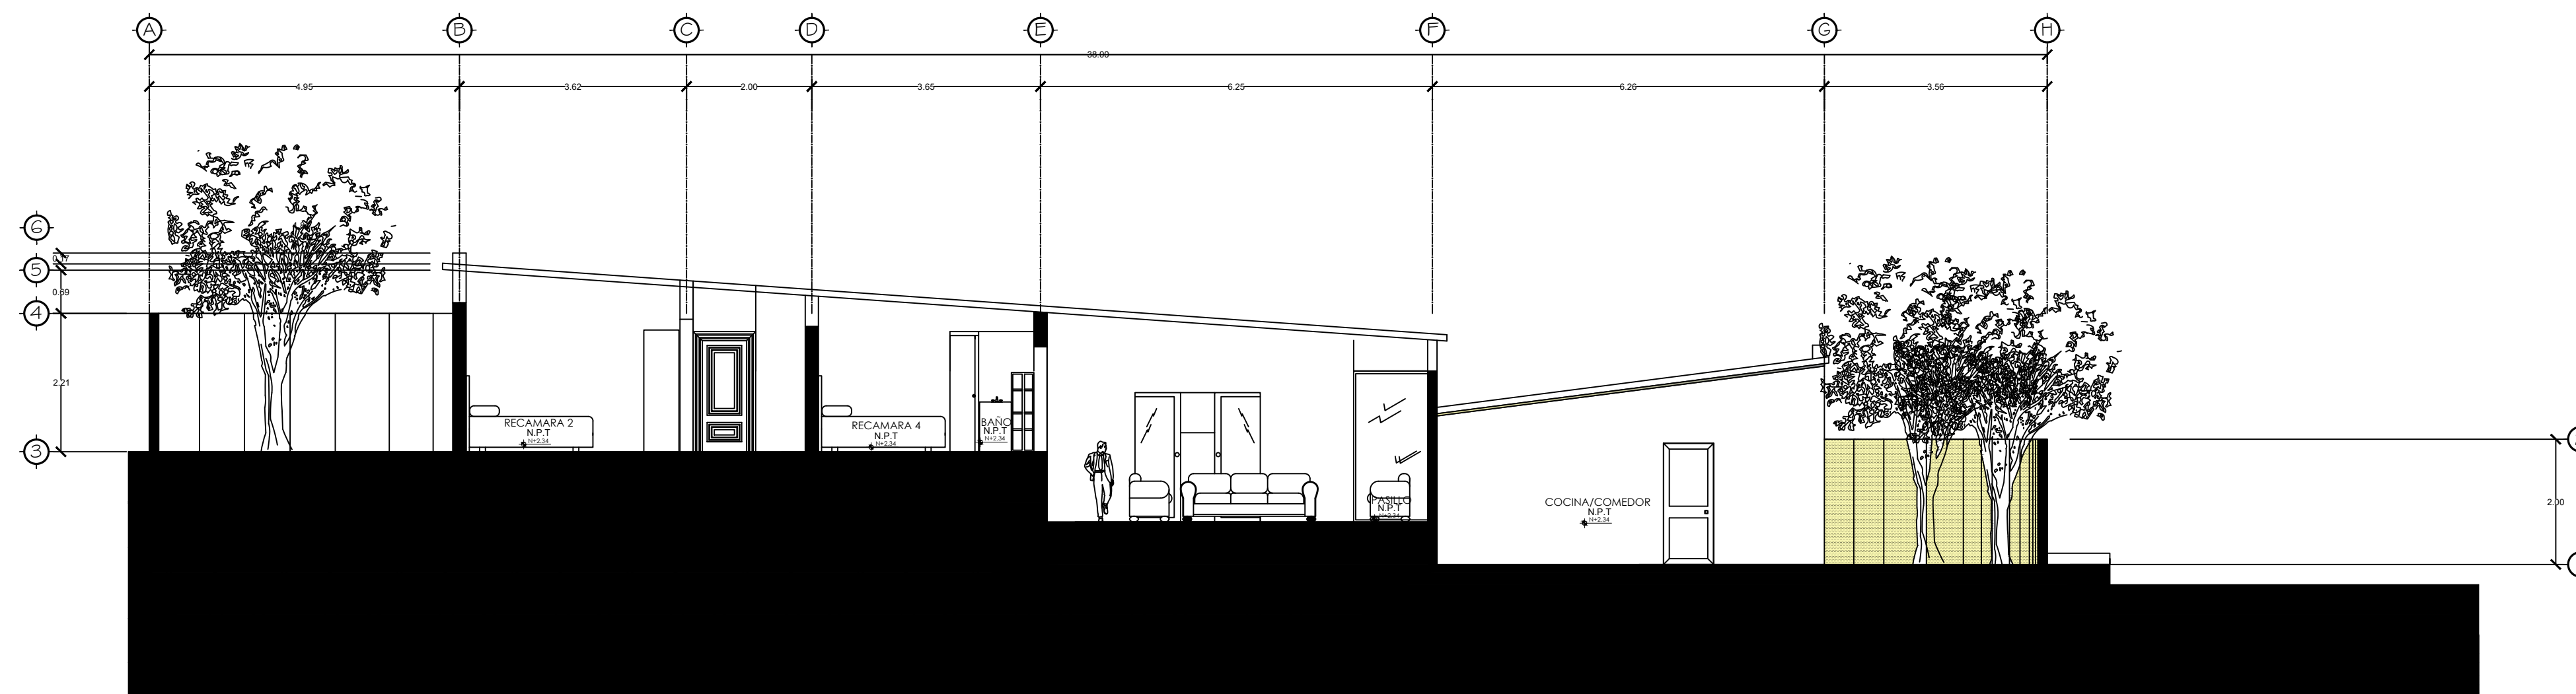

CORTE TRANSVERSAL
ESC 1:125

CORTE LONGITUDINAL
ESC 1:125

FACHADA EXTERIOR DEL PREDIO
ESC 1:125

UNIVERSIDAD DEL SURESTE
UDS

LOCALIZACIÓN

PROYECTO:
 CASA CAMPO-CAMPESTRE

DIRECCIÓN:

PROPIETARIO:

NOMBRES:
 ARQ. LUIS ENRIQUE AGUILAR VILLAR
 ARQ. OLIVER FERNANDO RODAS
 HERNANDEZ.

PLANO:
 PLANTA ARQUITECTÓNICA

ESCALA:
 1:125

CLAVE: **ACOTACIÓN:**
 METROS

PLANO:
 01 / 03

FECHA:
 06 / JUNIO / 2023

A-2