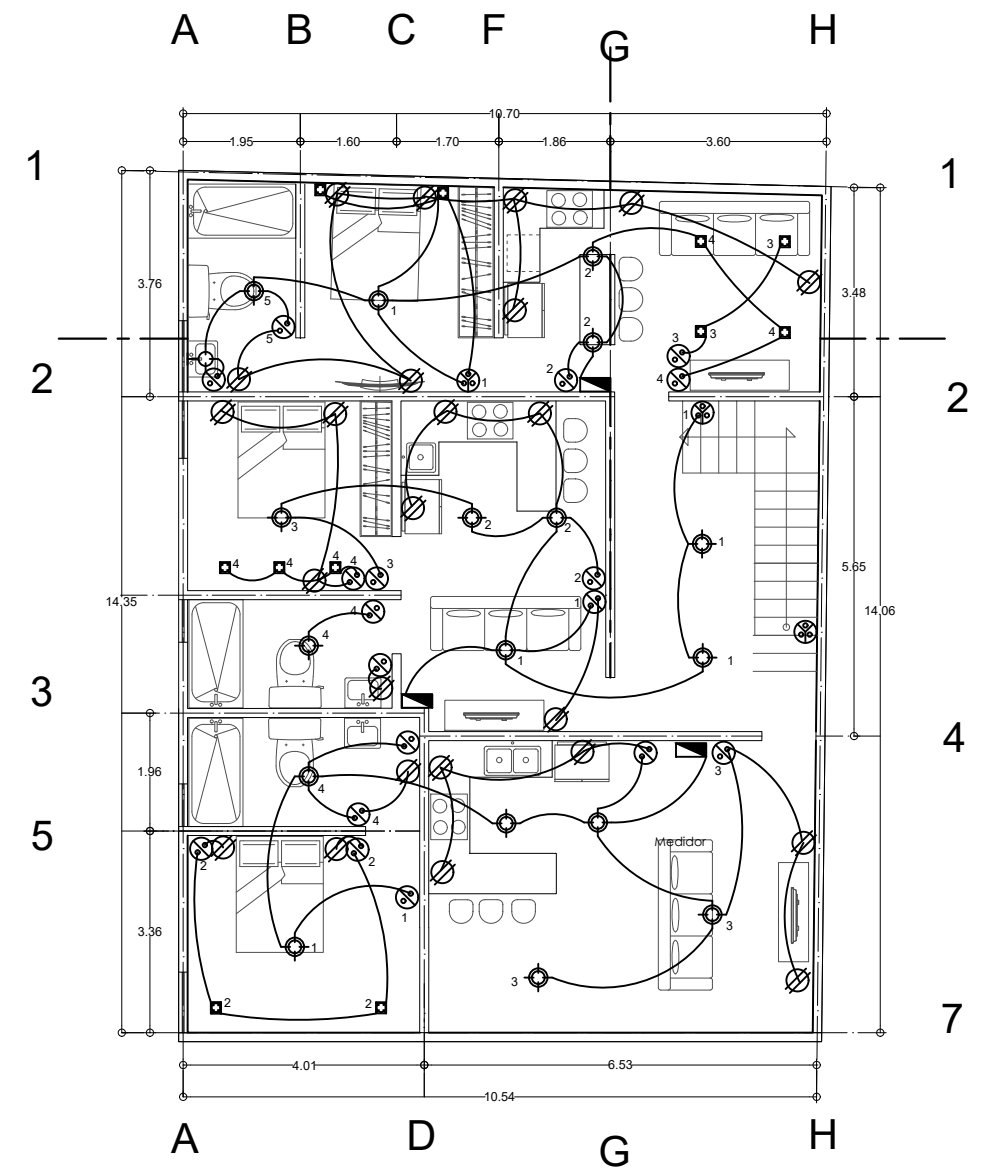

PRIMER NIVEL

SEGUNDO NIVEL

SIMBOLOGIA ELECTRICA	
	Salida bote de centro
	Salida orbitante
	Salida bote spot LED de centro
	Salida bote spot LED de piso
	Salida spot LED
	Salida reflector LED
	Salida equipo de bombeo
	Salida equipo hidroneumatico
	Contacto polarizado duplex
	Contacto polarizado duplex por piso
	Contacto polarizado duplex trifasico
	Apagador sencillo
	Apagador de escaleras
	Cableado por lisa
	Cableado por piso
	Tuberia galvanizada
	Tablero de carga
	Medidor
	Interruptor de navaja
	Acometida
	Mufa/varilla de fierro
	Salida de T.V.
	Salida de Telefono
	Salida de Interfon

ANETTE ODALYS NAJERA RUEDA.

ARQ. Víctor Manuel Santiago.

30-07-2023

UDS