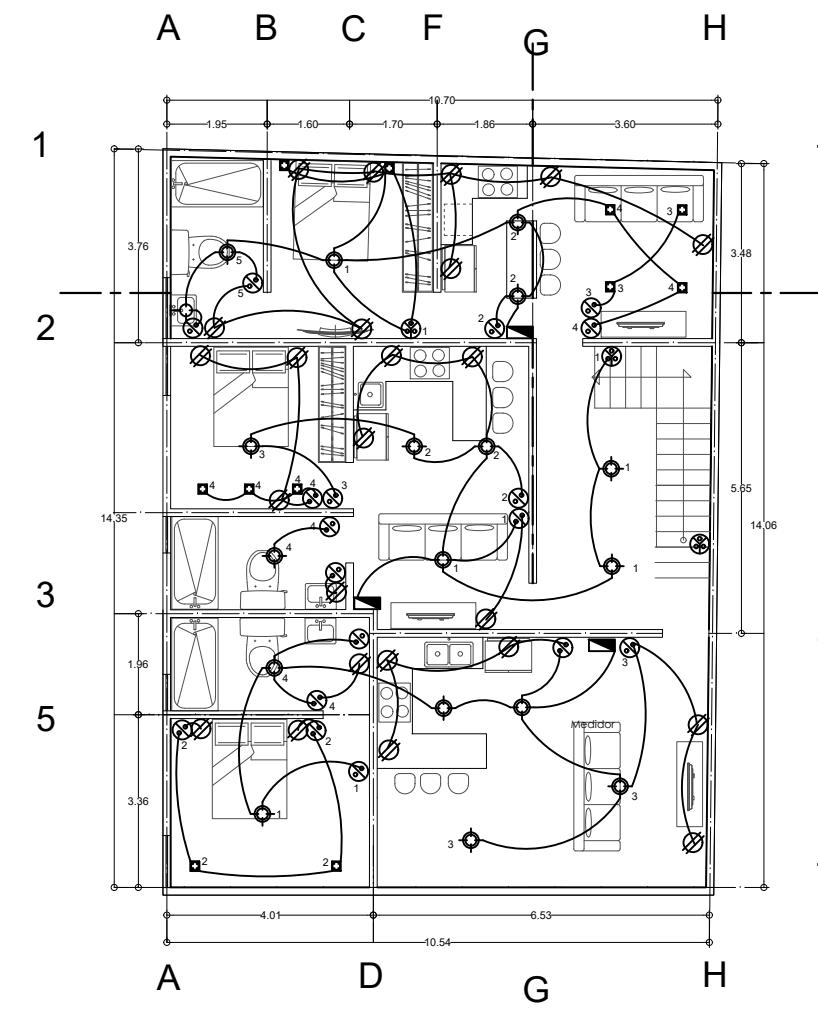

PRIMER NIVEL

SEGUNDO NIVEL

SIMBOLOGIA ELECTRICA	
	Salida bote de centro
	Salida orbitante
	Salida bote spot LED de centro
	Salida bote spot LED de piso
	Salida spot LED
	Salida reflector LED
	Salida equipo de bombeo
	Salida equipo hidroneumático
	Contacto polarizado 0.1A/250V
	Contacto polarizado 0.1A/250V por piso
	Contacto polarizado 0.1A/250V triplicado
	Apagador sencillo
	Apagador de escaleras
	Contacto por trolé
	Contacto por piso
	Tubería galvanizada
	Tablero de carga
	Medidor
	Interruptor de navegación
	Acornetilla
	Mufa-varilla de hierro
	Salida de T.V.
	Salida de Teléfono
	Salida de Interfon

ANETTE ODALYS NAJERA RUEDA.

ARQ. PEDRO ALBERTO GARCÍA.

24-07-2023

UDS