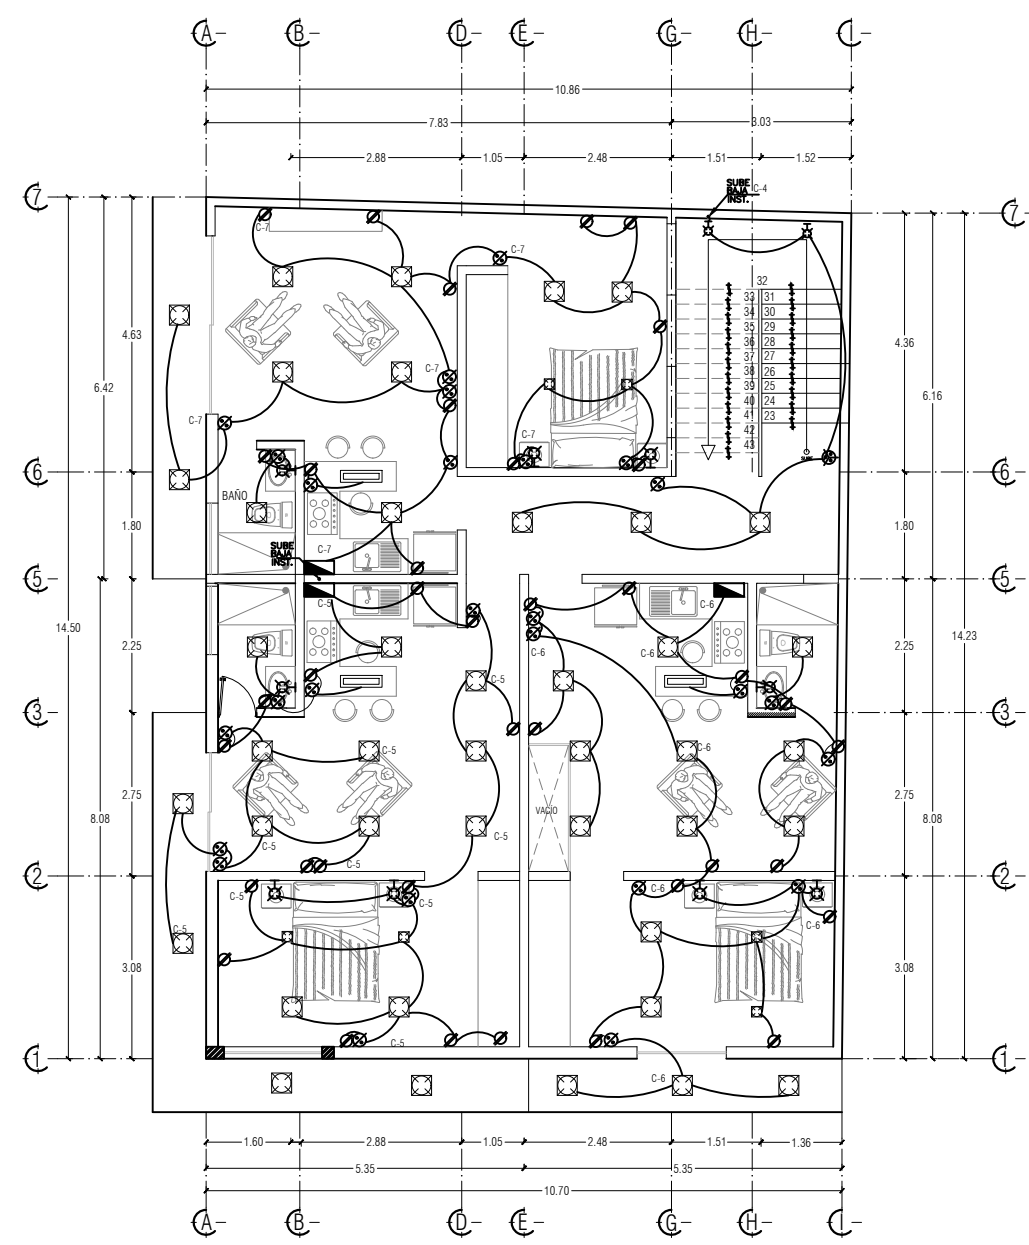

PLANTA BAJA
ESC. 1:125

PLANTA ALTA
ESC. 1:125

SIMBOLOGIA ELECTRICA

- Salida bote de centro
- Salida arbolante
- Salida bote spot LED de centro
- Salida bote spot LED de piso
- Salida spot LED
- Salida reflector LED
- Salida equipo de bombeo
- Salida equipo hidroneumatico
- Contacto polarizado duplex
- Contacto polarizado duplex por piso
- Contacto polarizado duplex trifasico
- Apagador sencillo
- Apagador de escaleras
- Cableado por piso
- Cableado por piso
- Tuberia galvanizada
- Tablero de carga
- Medidor
- Interruptor de navaja
- Acometida
- Mufa/varilla de tierra
- Salida de T.V.
- Salida de Telefono
- Salida de Telefon

PLANTA DE CONJUNTO
ESC. 1:125

CUADRO DE CARGAS

Cto.									Watts	Ampers	Protección Termomagnética
C1									1,997	15.73	20
C2									1,780	14.01	15
C3									928	7.31	15
C4									1,339	10.54	15
C5									375	2.96	15
C6	R	E	S	E	R	V	A				
Total									6,419	50.55	50