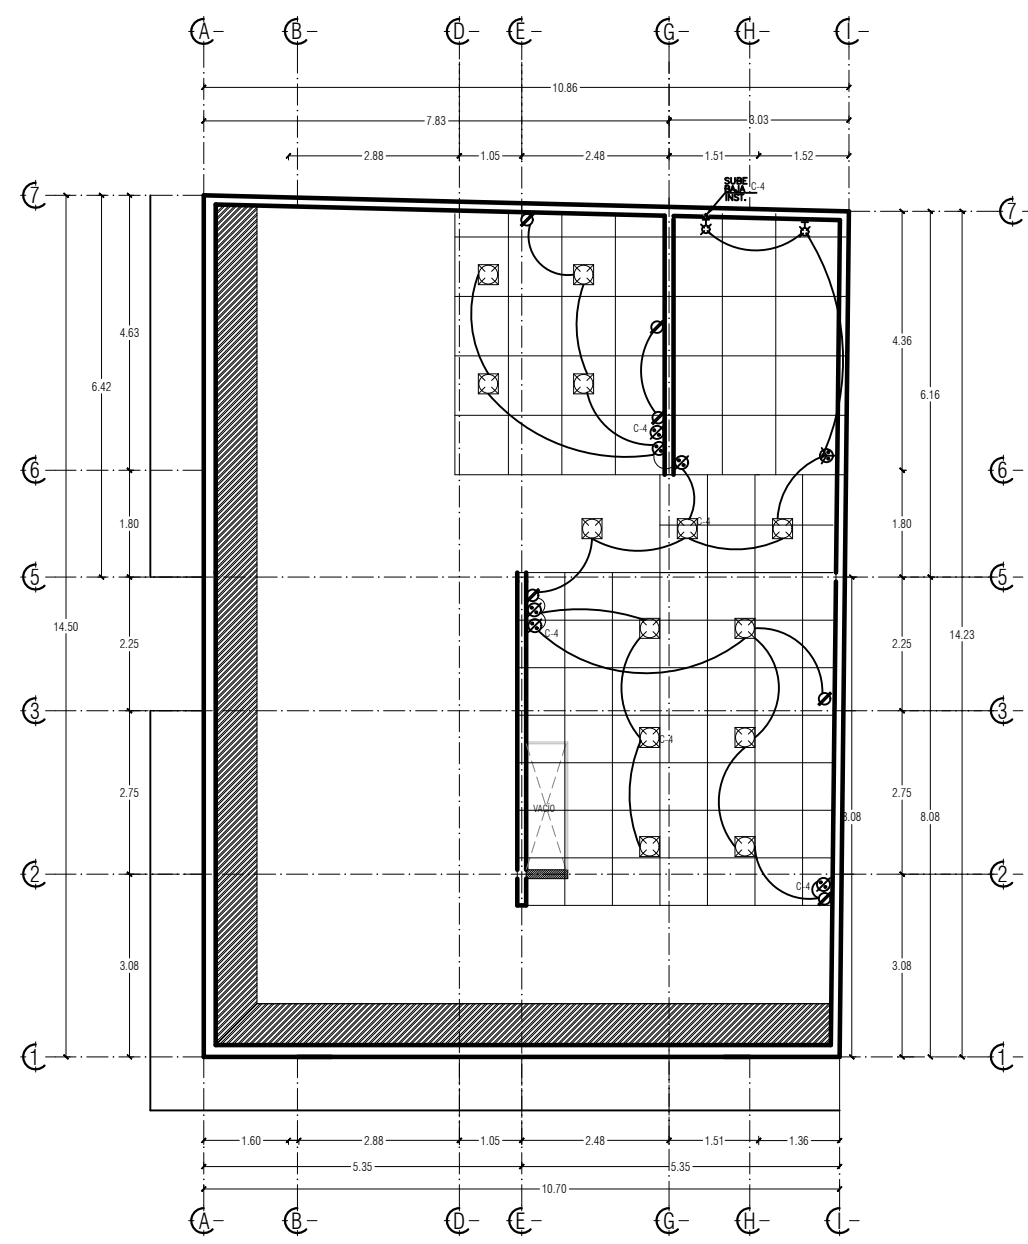

PLANTA BAJA
ESC. 1:125

PLANTA ALTA
ESC. 1:125

SIMBOLOGIA ELECTRICA

- Salida bote de centro
- Salida arbolante
- Salida bote spot LED de centro
- Salida bote spot LED de piso
- Salida spot LED
- Salida reflector LED
- Salida equipo de bombeo
- Salida equipo hidroneumatico
- Contacto polarizado duplex
- Contacto polarizado duplex por piso
- Contacto polarizado duplex trifasico
- Apagador sencillo
- Apagador de escaleras
- Cableado por piso
- Cableado por piso
- Tuberia galvanizada
- Tablero de carga
- Medidor
- Interruptor de navaja
- Acometida
- Mufa/varilla de tierra
- Salida de T.V.
- Salida de Telefono
- Salida de Telefon

PLANTA DE CONJUNTO
ESC. 1:125

CUADRO DE CARGAS

Cto.									Watts	Ampers	Protección Termomagnética
C1									1,997	15.73	20
C2									1,780	14.01	15
C3									928	7.31	15
C4									1,339	10.54	15
C5									375	2.96	15
C6	R	E	S	E	R	V	A				
Total									6,419	50.55	50