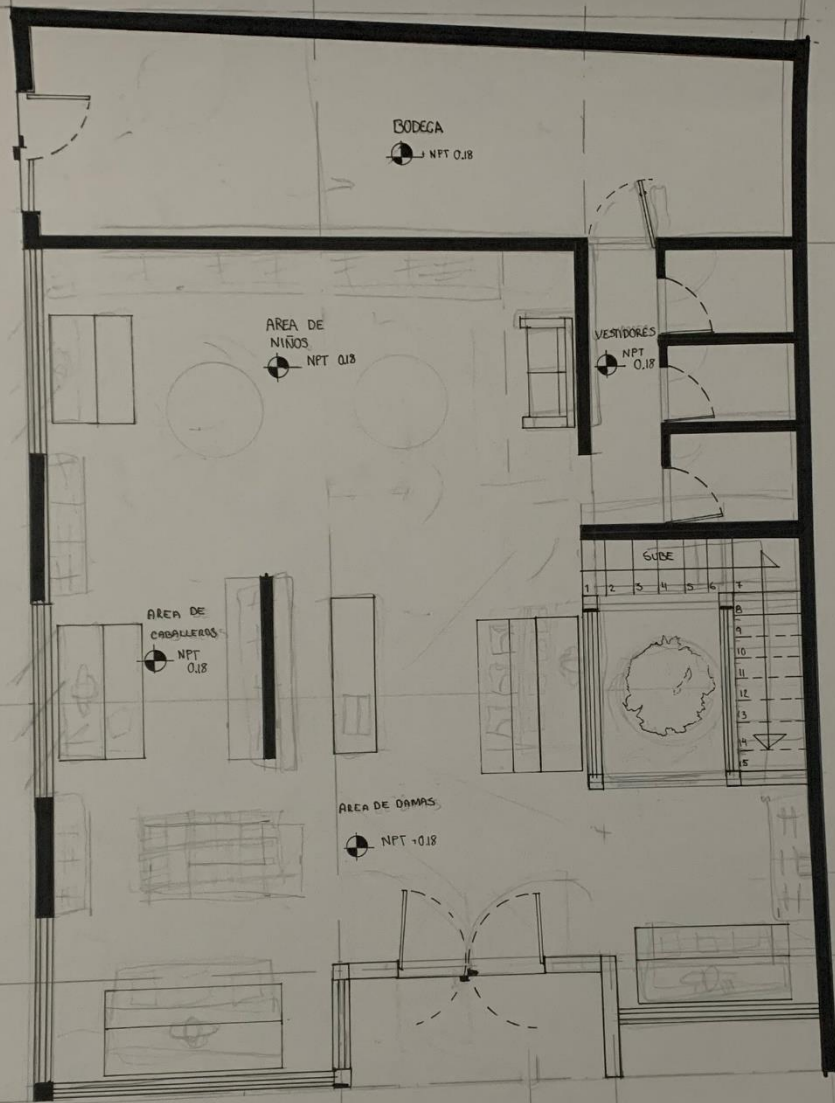

Alumno: Jarib Jahziel Hernández Toledo

Licenciatura: Arquitectura

Cuatrimestre: 3

Materia: Diseño arquitectónico I

Profesor: Santiago Guillen Víctor Manuel

Actividad: planos

Fecha: 11/06/20

SUBE

1	2	3	4	5	6	7
8	9	10	11	12	13	14
15						

PLANTA BAJA

ESC 1:50

PLANTA ALTA

ESC 1:50