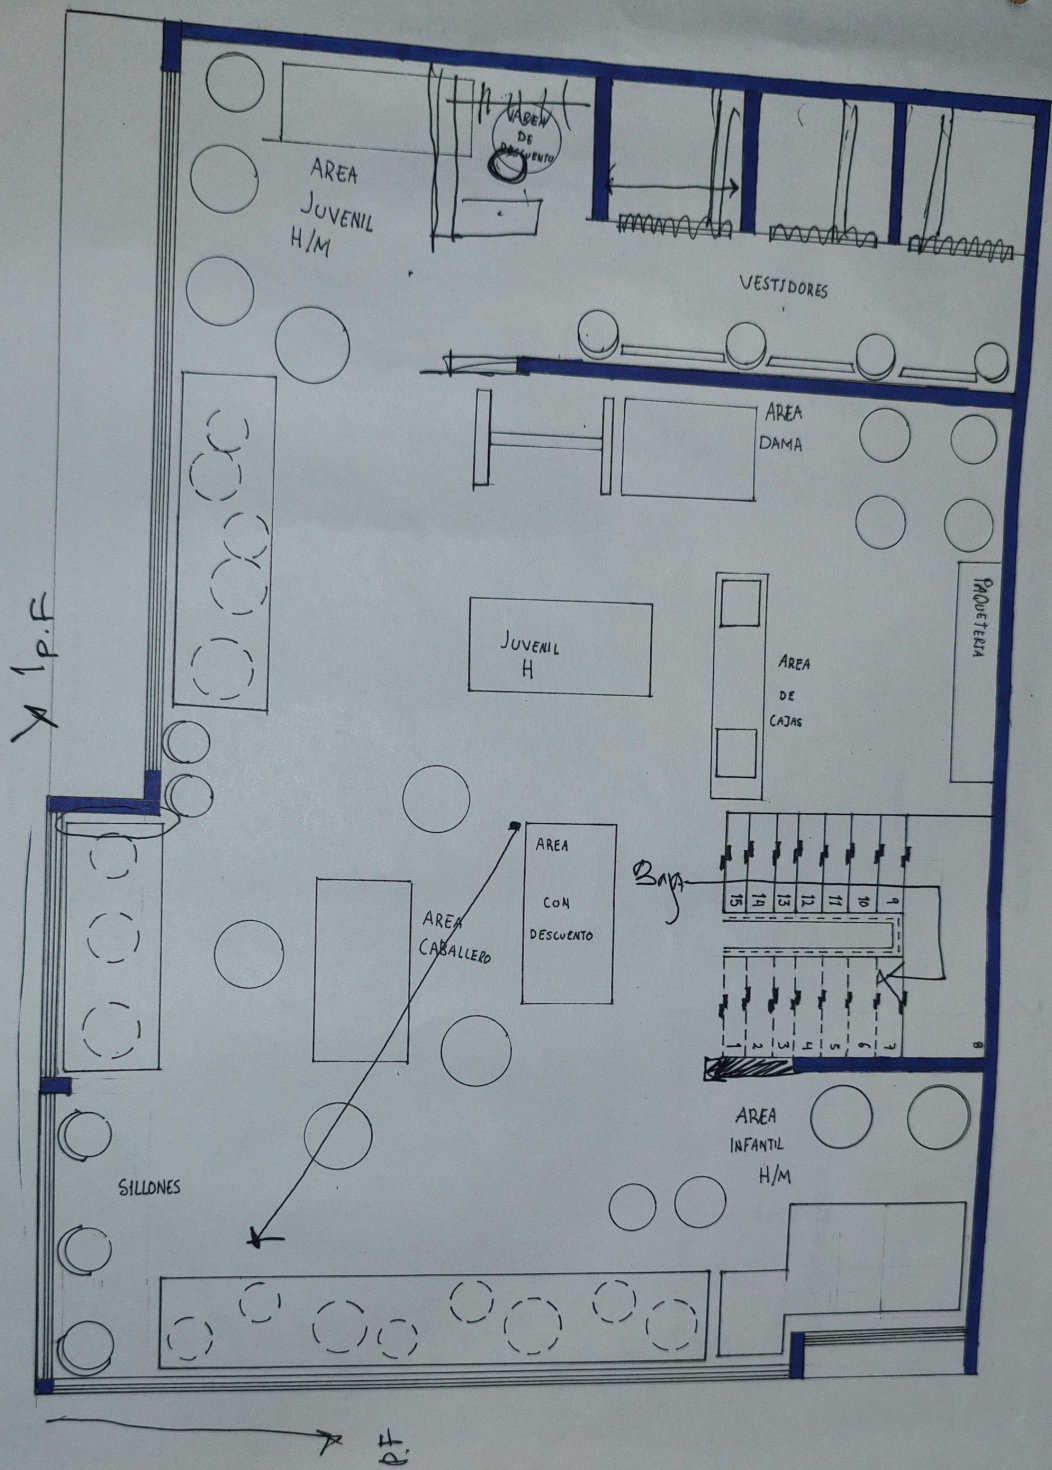

Nombre del Alumno: Frida Lizbeth Reséndiz Salazar

Nombre del tema : Planos

Parcial : 3

Nombre de la Materia : Introducción al diseño arquitectónico

Nombre del profesor: Víctor Manuel Santiago Guillén

Nombre de la Licenciatura: Arquitectura

Cuatrimestre: 3

BANQUETA

BANQUETA

Planta baja Esc. 1:50

Planta alta Esc..... 1.50