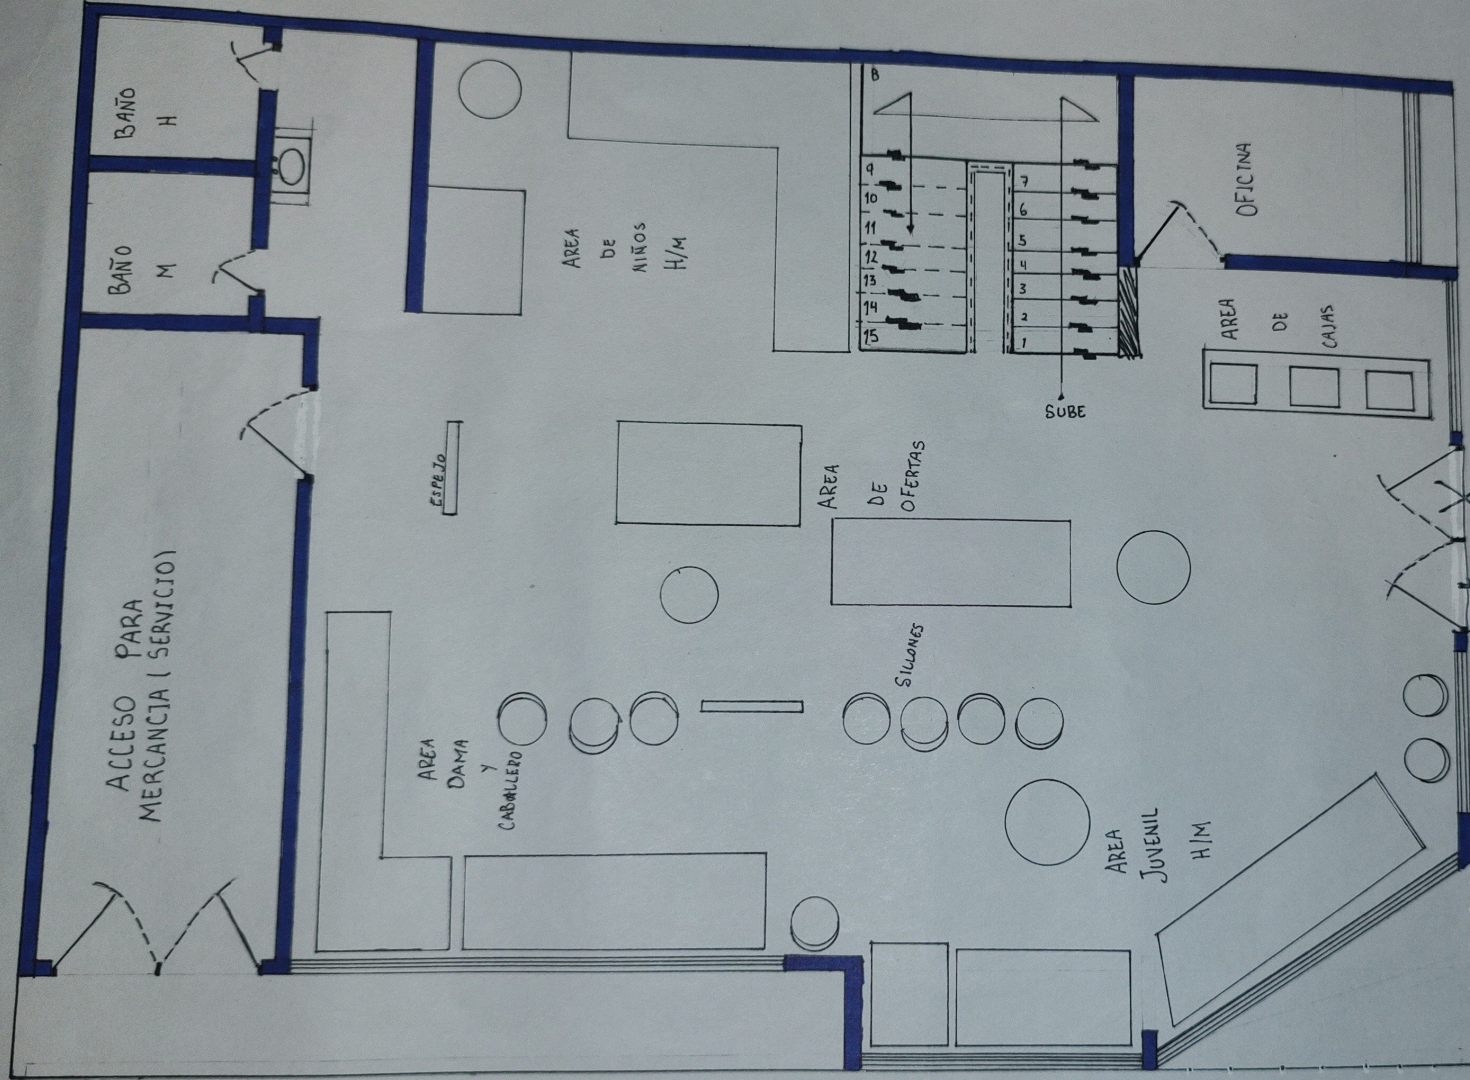

Nombre del Alumno: Frida Lizbeth Reséndiz Salazar

Nombre del tema : Planos

Parcial : 3

Nombre de la Materia : Introducción al diseño arquitectónico

Nombre del profesor: Víctor Manuel Santiago Guillén

Nombre de la Licenciatura: Arquitectura

Cuatrimestre: 3

BANQUETA

BANQUETA

Planta baja Esc. 1:50

Planta alta Esc..... 1.50