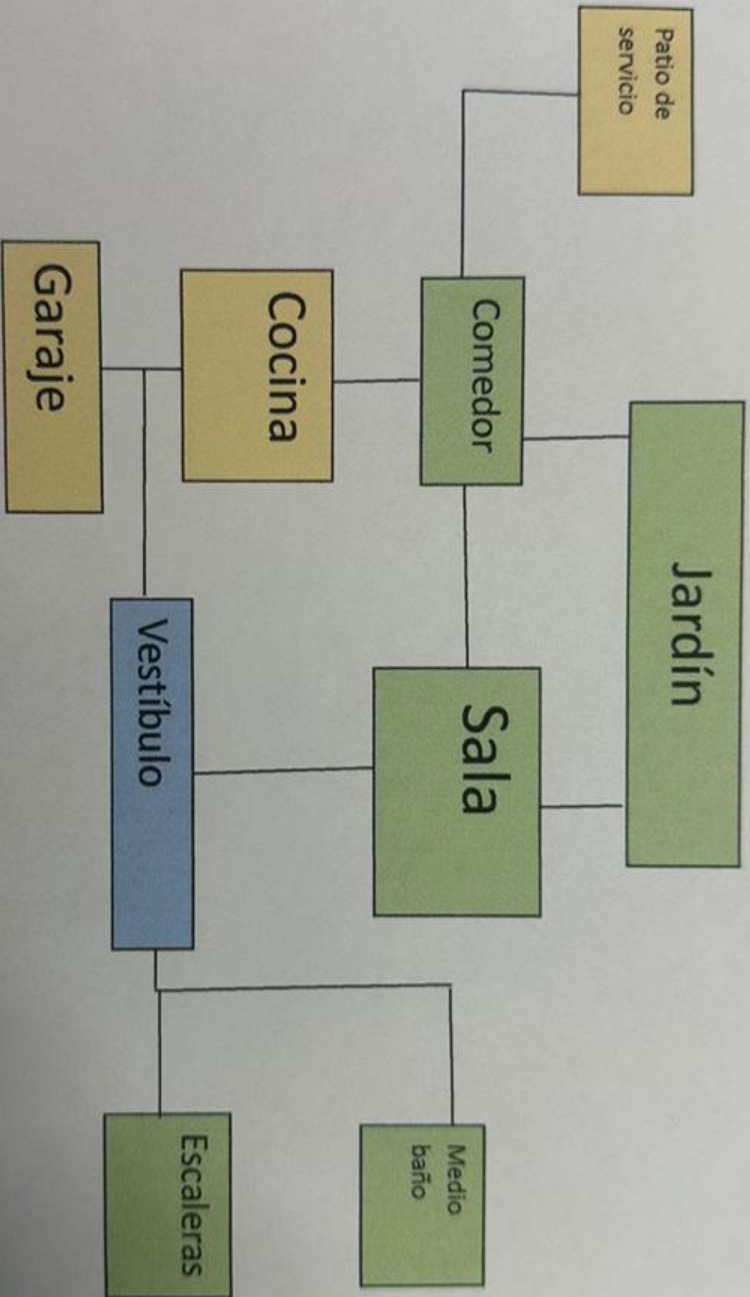

# Levantamiento y analisis del Sitio

Davier porro Verborg  
Nestor Luis Galan Valera  
Germán Pérez Ángel Chávez

Calle

Calle

Usuario	Necesidades	Actividad	Espacio
Padre	Fisiológicas, descansar,	Defecar, orinar, bañarse, dormir, comer.	Baño, recamar, comedor.
Madre	Fisiológicas, descansar, preparar comida	Defecar, orinar, bañarse, dormir, cocinar, comer.	Baño, recamar, comedor, cocina.
Hijo	Fisiológicas, descansar.	Defecar, orinar, bañarse, dormir, comer	Baño, recamar, comedor.
Hija	Fisiológicas, descansar.	Defecar, orinar, bañarse, dormir, comer	Baño, recamar, comedor.

Diagrama de funcionamiento

Usuario	Necesidades	Actividad	Espacio
Padre	Fisiológicas, descansar,	Defecar, orinar, bañarse, dormir, comer.	Baño, recamar, comedor.
Madre	Fisiológicas, descansar, preparar comida	Defecar, orinar, bañarse, dormir, cocinar, comer.	Baño, recamar, comedor, cocina.
Hijo	Fisiológicas, descansar.	Defecar, orinar, bañarse, dormir, comer	Baño, recamar, comedor.
Hija	Fisiológicas, descansar.	Defecar, orinar, bañarse, dormir, comer	Baño, recamar, comedor.

Casa habitación

Usuarios

- Papá
- Mamá
- Hijo
- Hija

Programa arquitectónico

Zona	Espacio	Cantidad	Mobiliario	M2	
Social	Sala	1	Sillones, mesa de centro	9.07 m2	
	Comedor	1	Comedor y sillas	10 m2	
	Cocina	1	Estufa, tarja, refrigerador, alacena, barra de cocina	13 m2	
	Medio baño	1	W/C y lava manos	2.40 m2	
	Garaje	1	Coche	15.28 m2	
	Recamara principal	1	Cama matrimonial, tocador, closet, mesa de estudio, mesa de noche	11.78 m2	
	Privada	Recamara jr	2	Cama individual, closet, escritorio, espejo	9 m2/9m2
		Baño completo	1	W/C, lavamanos, regadera	3.10 m2
		Estudio	1	Escritorio, estantes	9 m2
		Sala de estar	1	Sofa, centro de entretenimiento, mesa de centro, estantería	12 m2
Oficios		1	Cilindro de gas, boiler, tinaco, lavadora, lavadero, tanque	7.29 m2	
<b>Servicios</b>					
<b>Total</b>				<b>91.92 m2</b>	