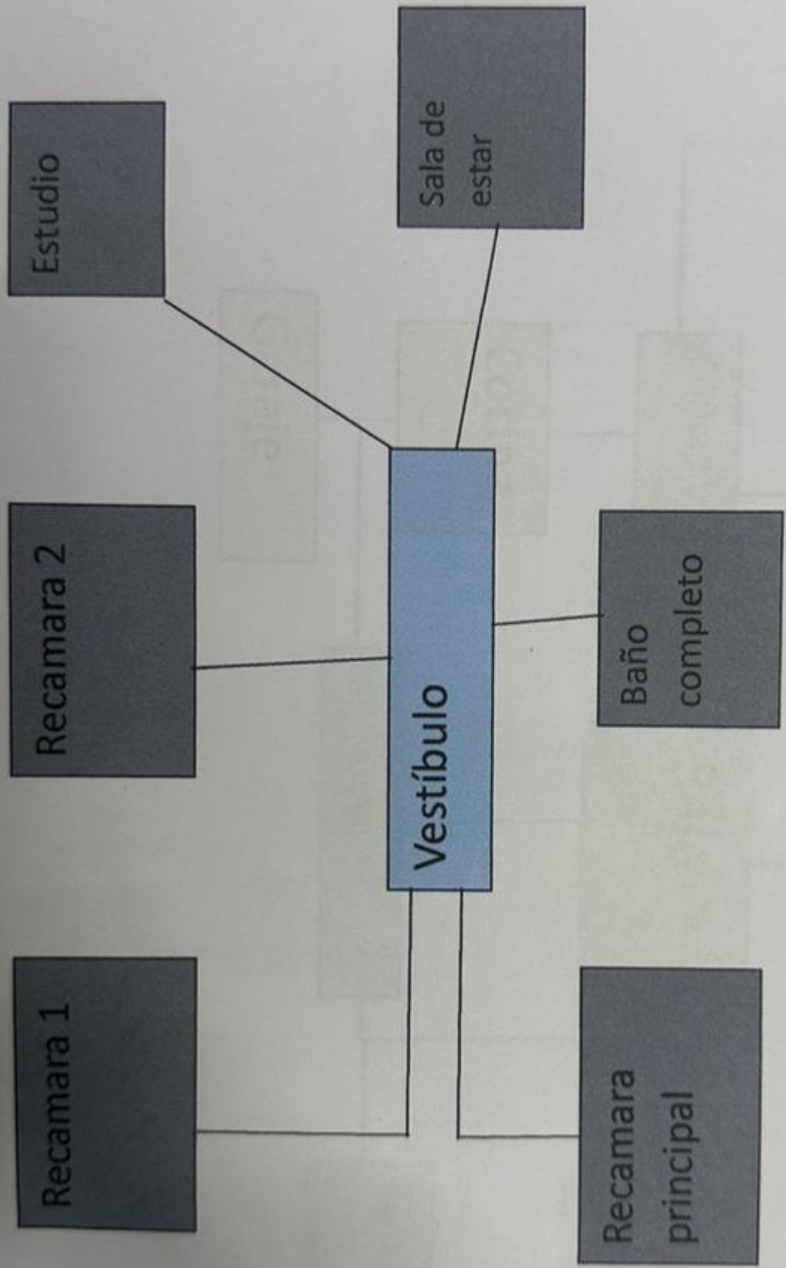

# Levantamiento y analisis del Sitio

Davier porro Verborg  
Nestor Luis Galan Valera  
Germán Pérez Ángel Chávez

Calle

Calle

Usuario	Necesidades	Actividad	Espacio
Padre	Fisiológicas, descansar,	Defecar, orinar, bañarse, dormir, comer.	Baño, recamar, comedor.
Madre	Fisiológicas, descansar, preparar comida	Defecar, orinar, bañarse, dormir, cocinar, comer.	Baño, recamar, comedor, cocina.
Hijo	Fisiológicas, descansar.	Defecar, orinar, bañarse, dormir, comer	Baño, recamar, comedor.
Hija	Fisiológicas, descansar.	Defecar, orinar, bañarse, dormir, comer	Baño, recamar, comedor.

Diagrama de funcionamiento

Usuario	Necesidades	Actividad	Espacio
Padre	Fisiológicas, descansar,	Defecar, orinar, bañarse, dormir, comer.	Baño, recamar, comedor.
Madre	Fisiológicas, descansar, preparar comida	Defecar, orinar, bañarse, dormir, cocinar, comer.	Baño, recamar, comedor, cocina.
Hijo	Fisiológicas, descansar.	Defecar, orinar, bañarse, dormir, comer	Baño, recamar, comedor.
Hija	Fisiológicas, descansar.	Defecar, orinar, bañarse, dormir, comer	Baño, recamar, comedor.

Casa habitación

Usuarios

- Papá
- Mamá
- Hijo
- Hija

Programa arquitectónico

Zona	Espacio	Cantidad	Mobiliario	M2	
Social	Sala	1	Sillones, mesa de centro	9.07 m2	
	Comedor	1	Comedor y sillas	10 m2	
	Cocina	1	Estufa, tarja, refrigerador, alacena, barra de cocina	13 m2	
	Medio baño	1	W/C y lava manos	2.40 m2	
	Garaje	1	Coche	15.28 m2	
	Recamara principal	1	Cama matrimonial, tocador, closet, mesa de estudio, mesa de noche	11.78 m2	
	Privada	Recamara jr	2	Cama individual, closet, escritorio, espejo	9 m2/9m2
		Baño completo	1	W/C, lavamanos, regadera	3.10 m2
		Estudio	1	Escritorio, estantes	9 m2
		Sala de estar	1	Sofa, centro de entretenimiento, mesa de centro, estantería	12 m2
Oficios		1	Cilindro de gas, boiler, tinaco, lavadora, lavadero, tanque	7.29 m2	
<b>Servicios</b>					
<b>Total</b>				<b>91.92 m2</b>	