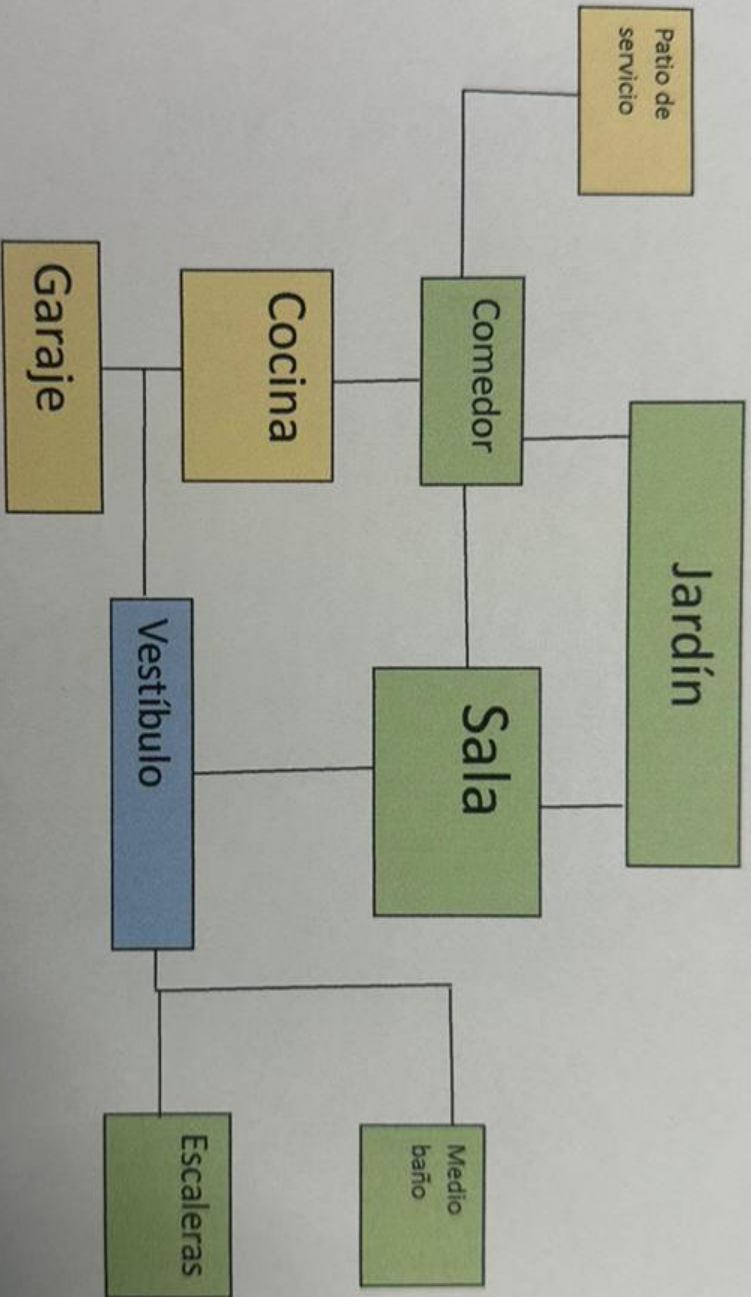

# Levantamiento y analisis del Sitio

Davier porro Verborg  
Nestor Luis Galan Valera  
Germán Pérez Ángel Chávez

Calle

Calle

Usuario	Necesidades	Actividad	Espacio
Padre	Fisiológicas, descansar,	Defecar, orinar, bañarse, dormir, comer.	Baño, recamar, comedor.
Madre	Fisiológicas, descansar, preparar comida	Defecar, orinar, bañarse, dormir, cocinar, comer.	Baño, recamar, comedor, cocina.
Hijo	Fisiológicas, descansar.	Defecar, orinar, bañarse, dormir, comer	Baño, recamar, comedor.
Hija	Fisiológicas, descansar.	Defecar, orinar, bañarse, dormir, comer	Baño, recamar, comedor.

Diagrama de funcionamiento

Usuario	Necesidades	Actividad	Espacio
Padre	Fisiológicas, descansar,	Defecar, orinar, bañarse, dormir, comer.	Baño, recamar, comedor.
Madre	Fisiológicas, descansar, preparar comida	Defecar, orinar, bañarse, dormir, cocinar, comer.	Baño, recamar, comedor, cocina.
Hijo	Fisiológicas, descansar.	Defecar, orinar, bañarse, dormir, comer	Baño, recamar, comedor.
Hija	Fisiológicas, descansar.	Defecar, orinar, bañarse, dormir, comer	Baño, recamar, comedor.