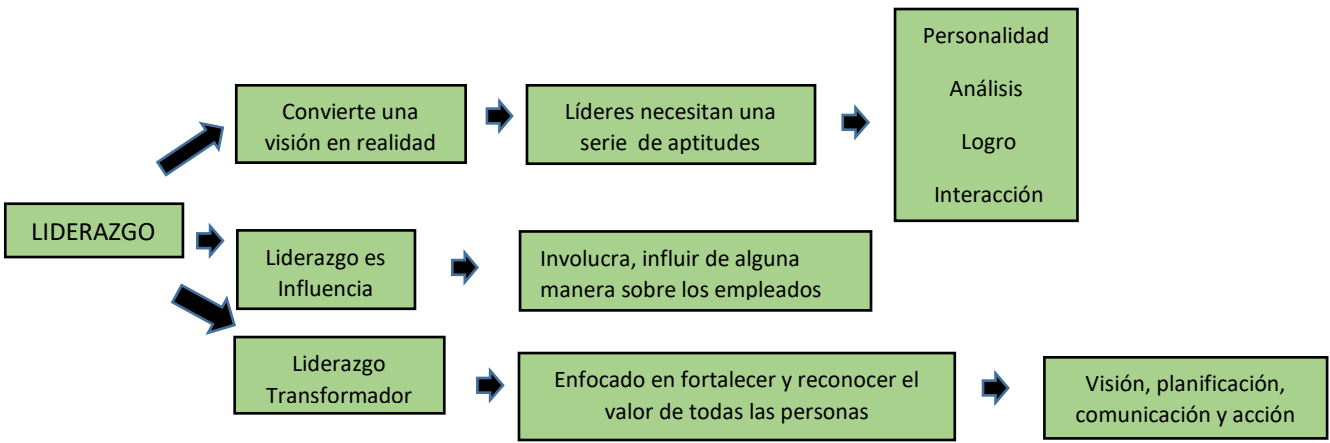

INTELIGENCIA EMOCIONAL