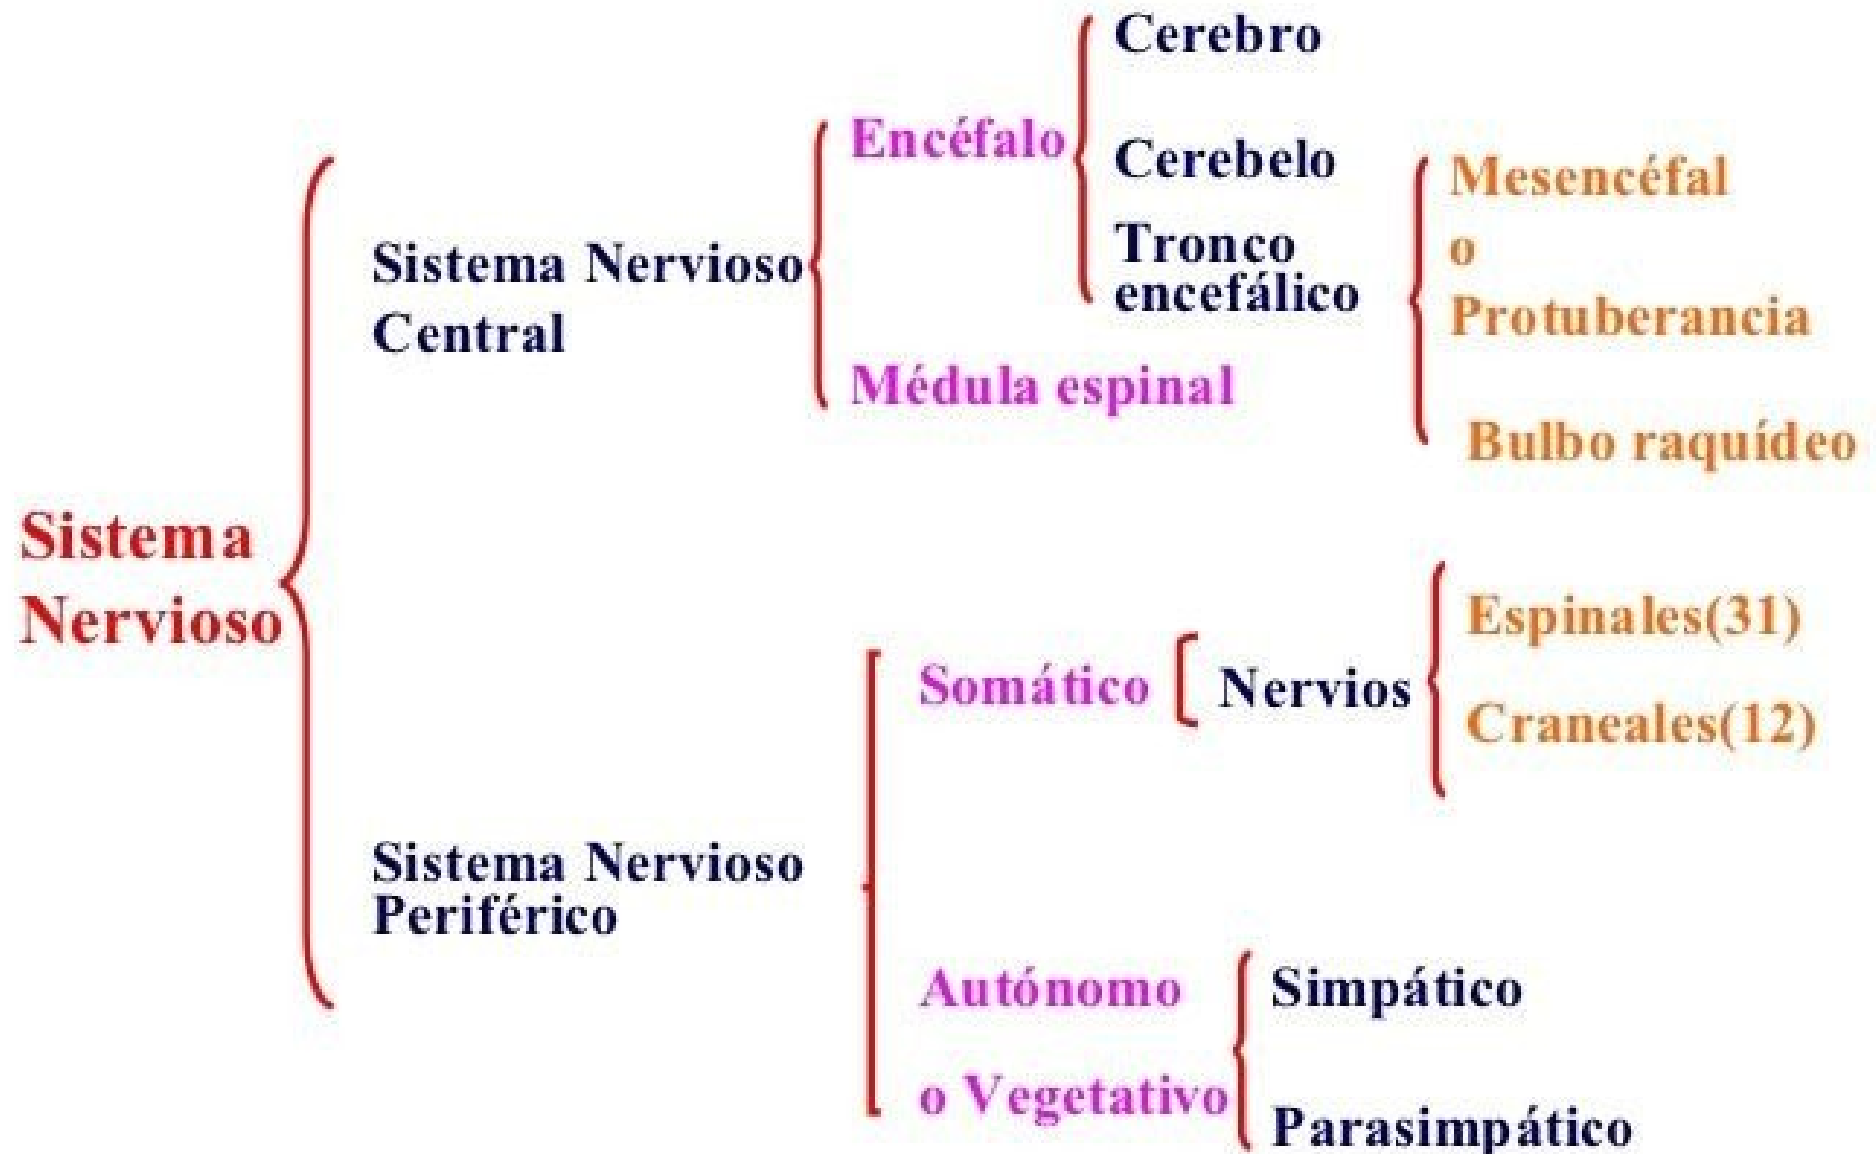

**Nombre del alumno:** JOSE JULIAN LOPEZ GARCÍA

**Nombre del profesor:** GUADALUPE CLOTOSINDA ESCOBAR RAMIREZ

**Nombre del trabajo:** CUADRO SINOTICO

**Materia:** MORFOLOGÍA Y FUNCIÓN

**Grado:** TERCER CUATRIMESTRE

**Grupo:** A

FRONTERA COMALAPA CHIAPAS

# APARATO DIGESTIVO

digiere a los alimentos

tubo digestivo

glándulas digestivas

boca

glándulas salivales

faringe

higado

esófago

páncreas

estómago

intestino delgado

intestino grueso

ano