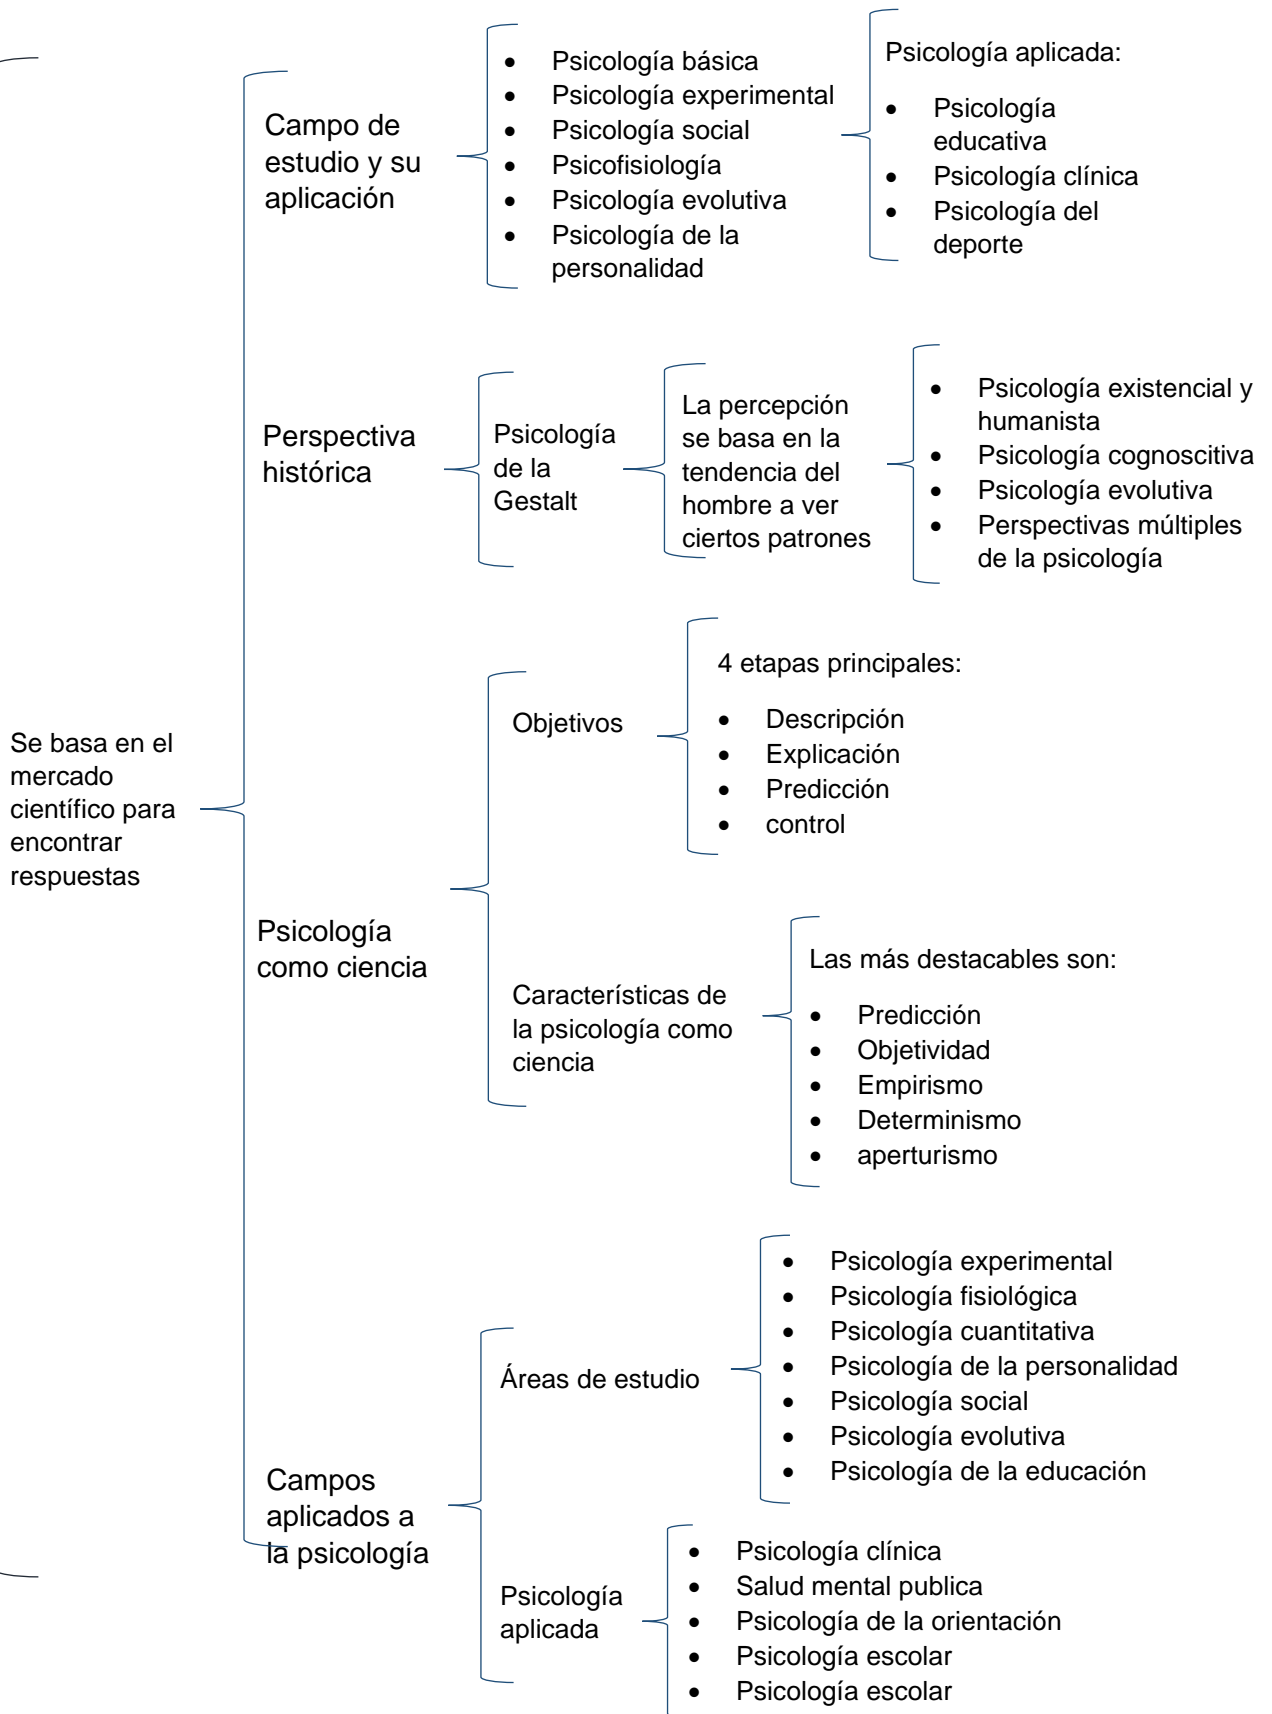

Mi Universidad

Cuadro Sinóptico

Nombre del Alumno: Denisse Areli De La Cruz Vazquez

Nombre del tema: Psicología como ciencia

Parcial: 2

Nombre de la Materia: Psicología General

Nombre del profesor: Luis Bethel López Sánchez

Nombre de la Licenciatura: Trabajo Social y Gestión Comunitaria

Cuatrimestre: 3ro

Psicología como ciencia

Bibliografía

(s.f.). Obtenido de <https://www.intramed.net/contenidorver.asp?contenidoID=84704>

(s.f.). Obtenido de <https://www.msmanuals.com/es-mx/hogar/transtornos-de-la-salud-mental/transtornos-disociativos/fuga-disociativa>