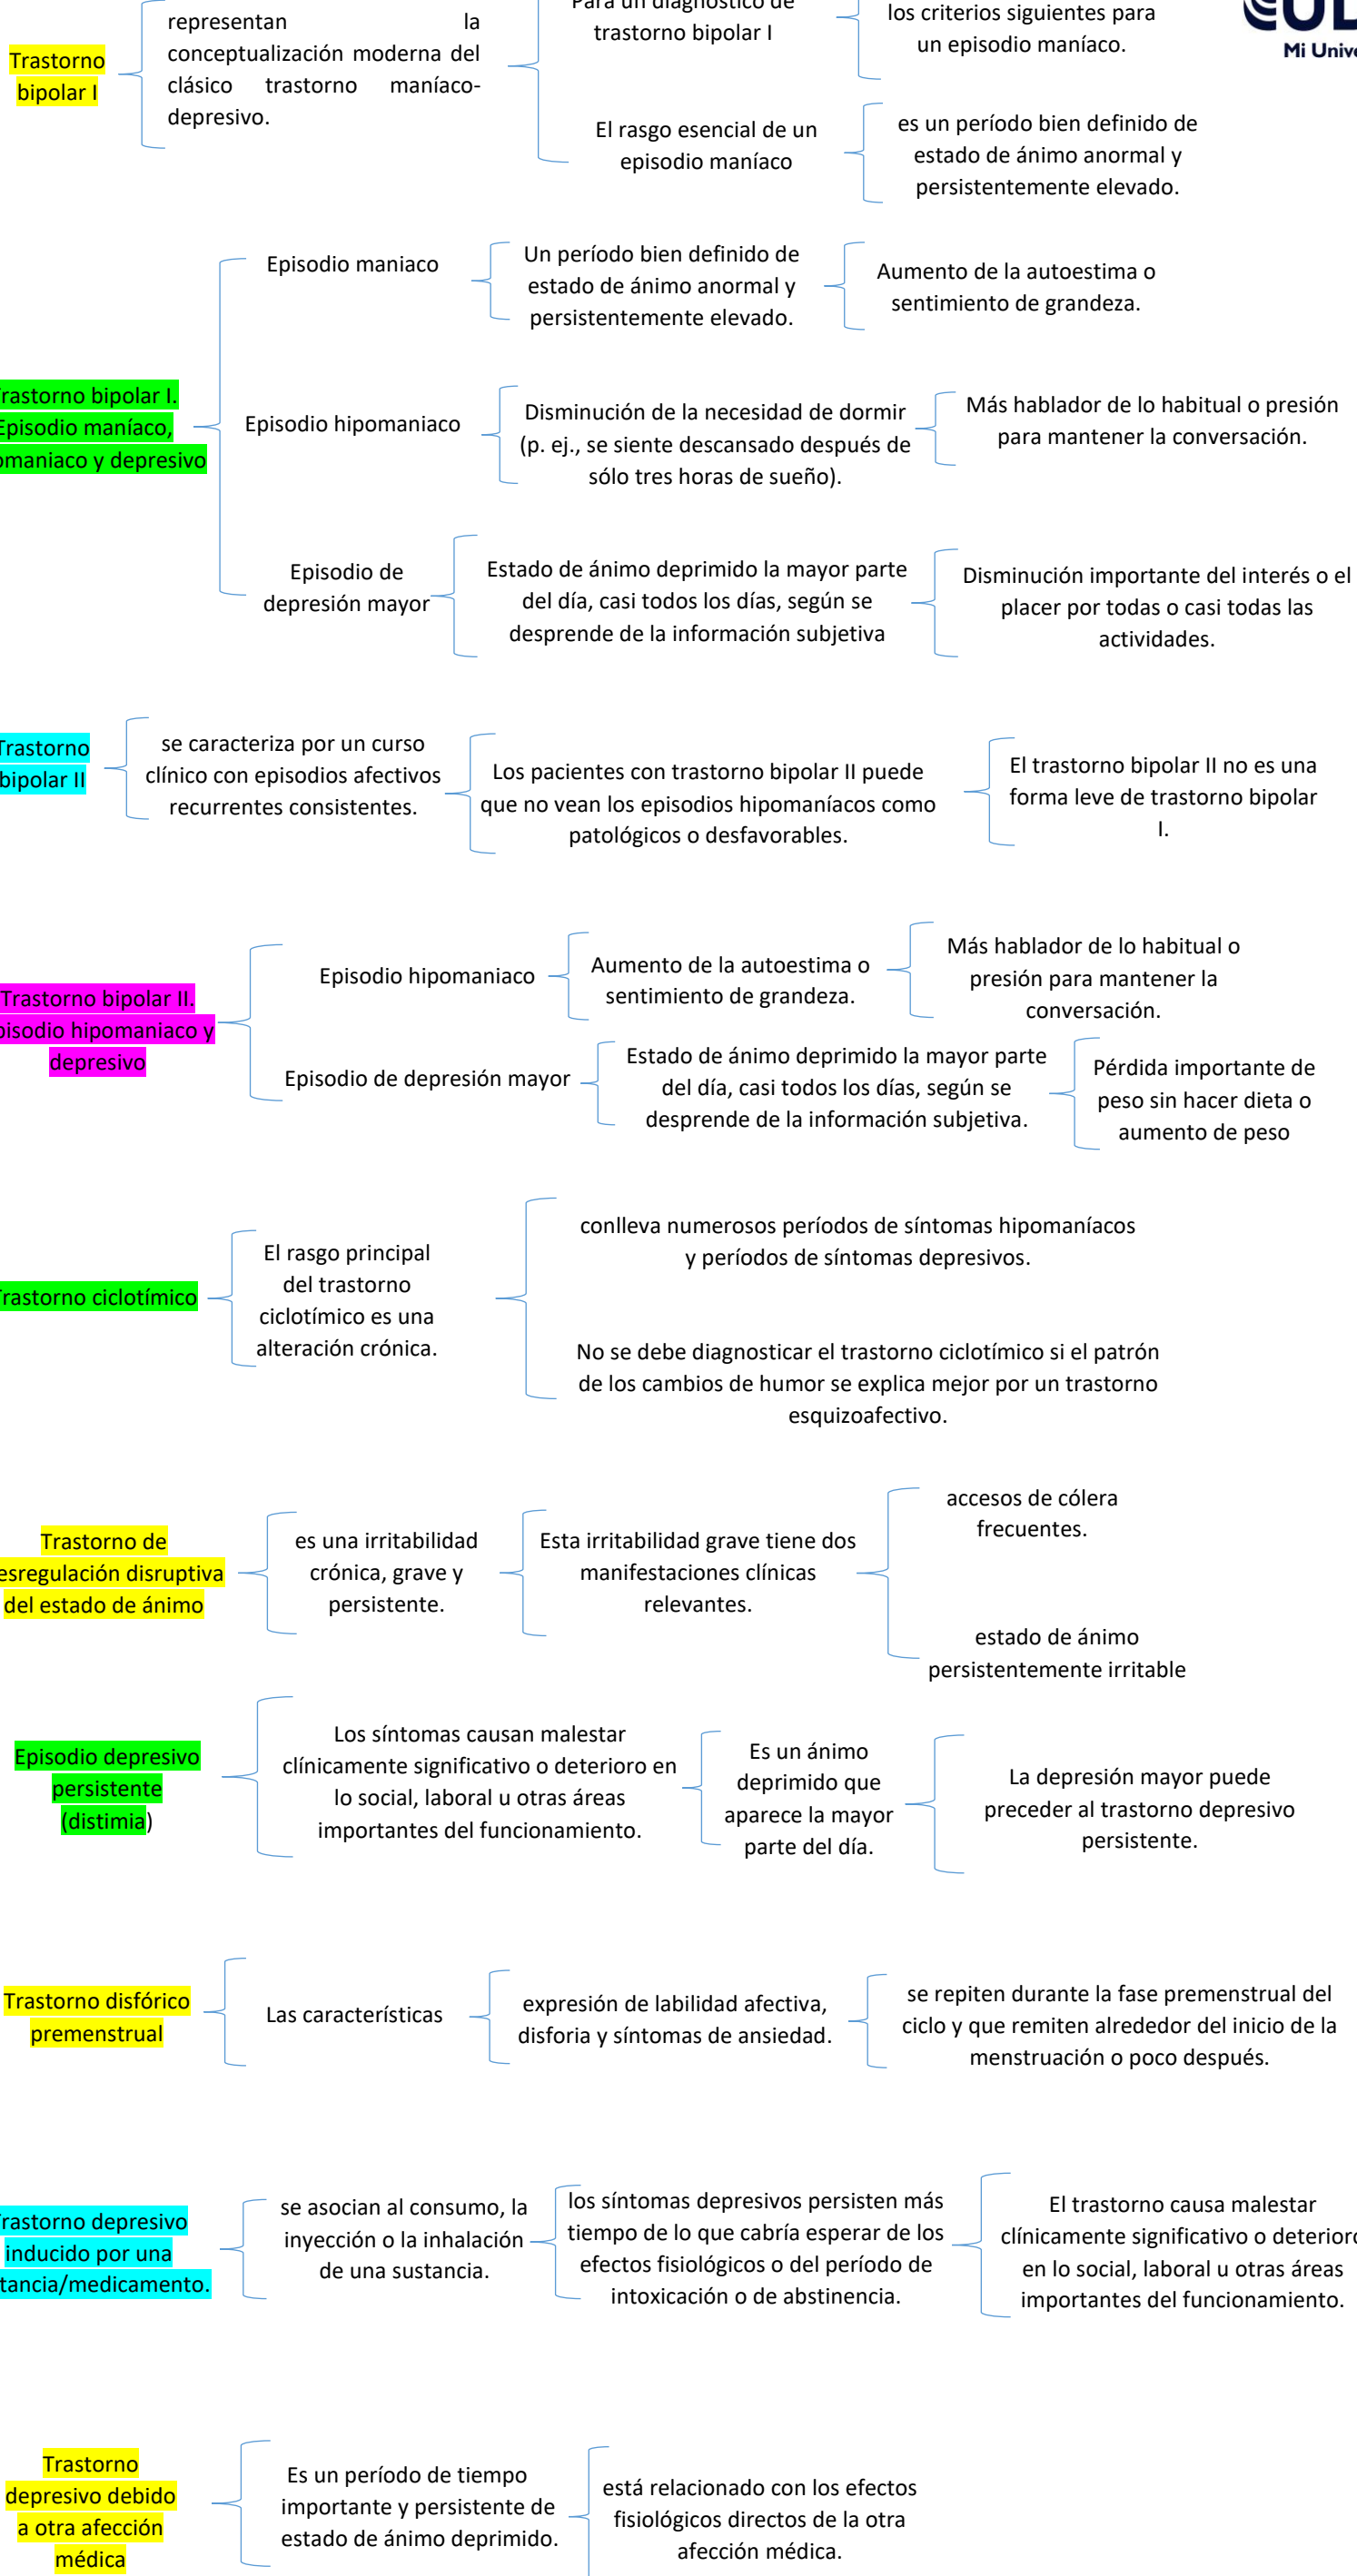

Mi Universidad

Cuadro sinóptico

Estrella Marina Villatoro Hernández

Unidad I: Introducción a la psicología

Unidad II: Trastorno bipolar y relacionados y Trastornos depresivos

Primer modulo

Psicopatología I

Lic. Mónica Lisseth Quevedo Pérez

Licenciatura en psicología

6to cuatrimestre

Pichucalco, Chiapas a 22 de mayo 2023

Introducción a la Psicopatología

Trastorno bipolar y relacionados y Trastornos depresivos

BIBLIOGRAFIA

<https://plataformaeducativauds.com.mx/assets/biblioteca/7ae150cef92984c78ff1b2e3cbda3790.pdf>