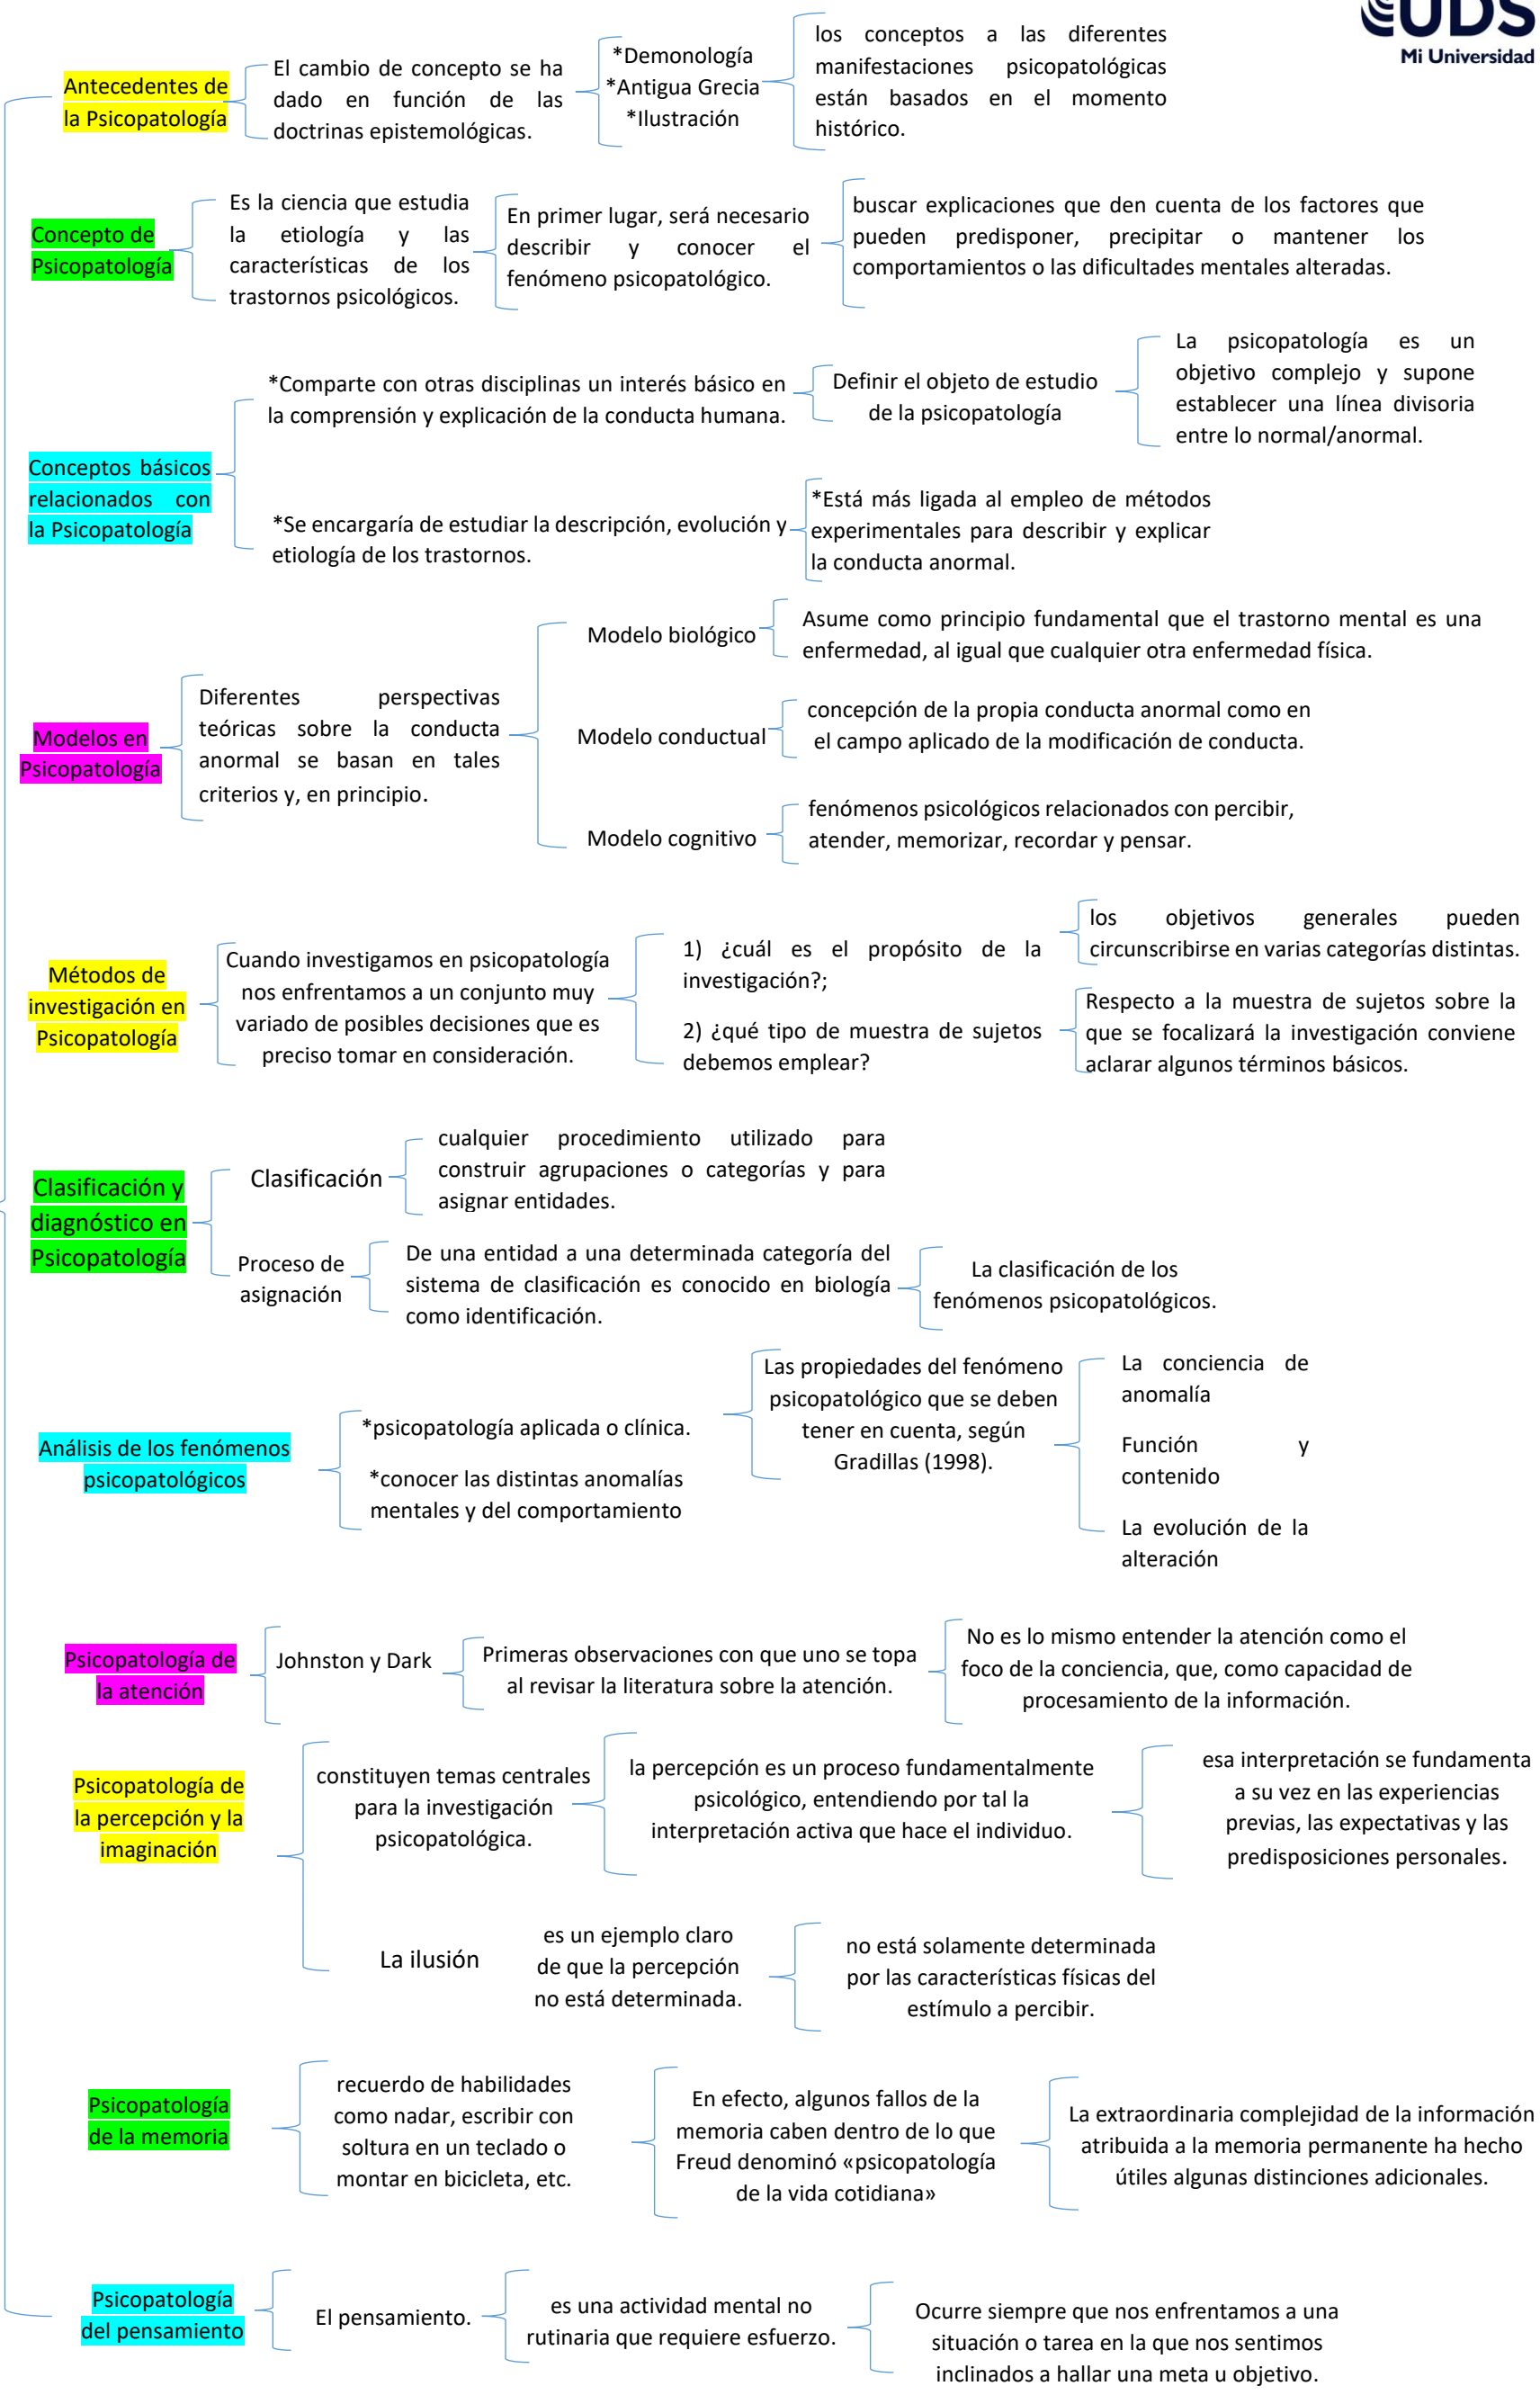

Mi Universidad

Cuadro sinóptico

Estrella Marina Villatoro Hernández

Unidad I: Introducción a la psicología

Unidad II: Trastorno bipolar y relacionados y Trastornos depresivos

Primer modulo

Psicopatología I

Lic. Mónica Lisseth Quevedo Pérez

Licenciatura en psicología

6to cuatrimestre

Pichucalco, Chiapas a 22 de mayo 2023

Introducción a la Psicopatología

Trastorno bipolar y relacionados y Trastornos depresivos

BIBLIOGRAFIA

<https://plataformaeducativauds.com.mx/assets/biblioteca/7ae150cef92984c78ff1b2e3cbda3790.pdf>