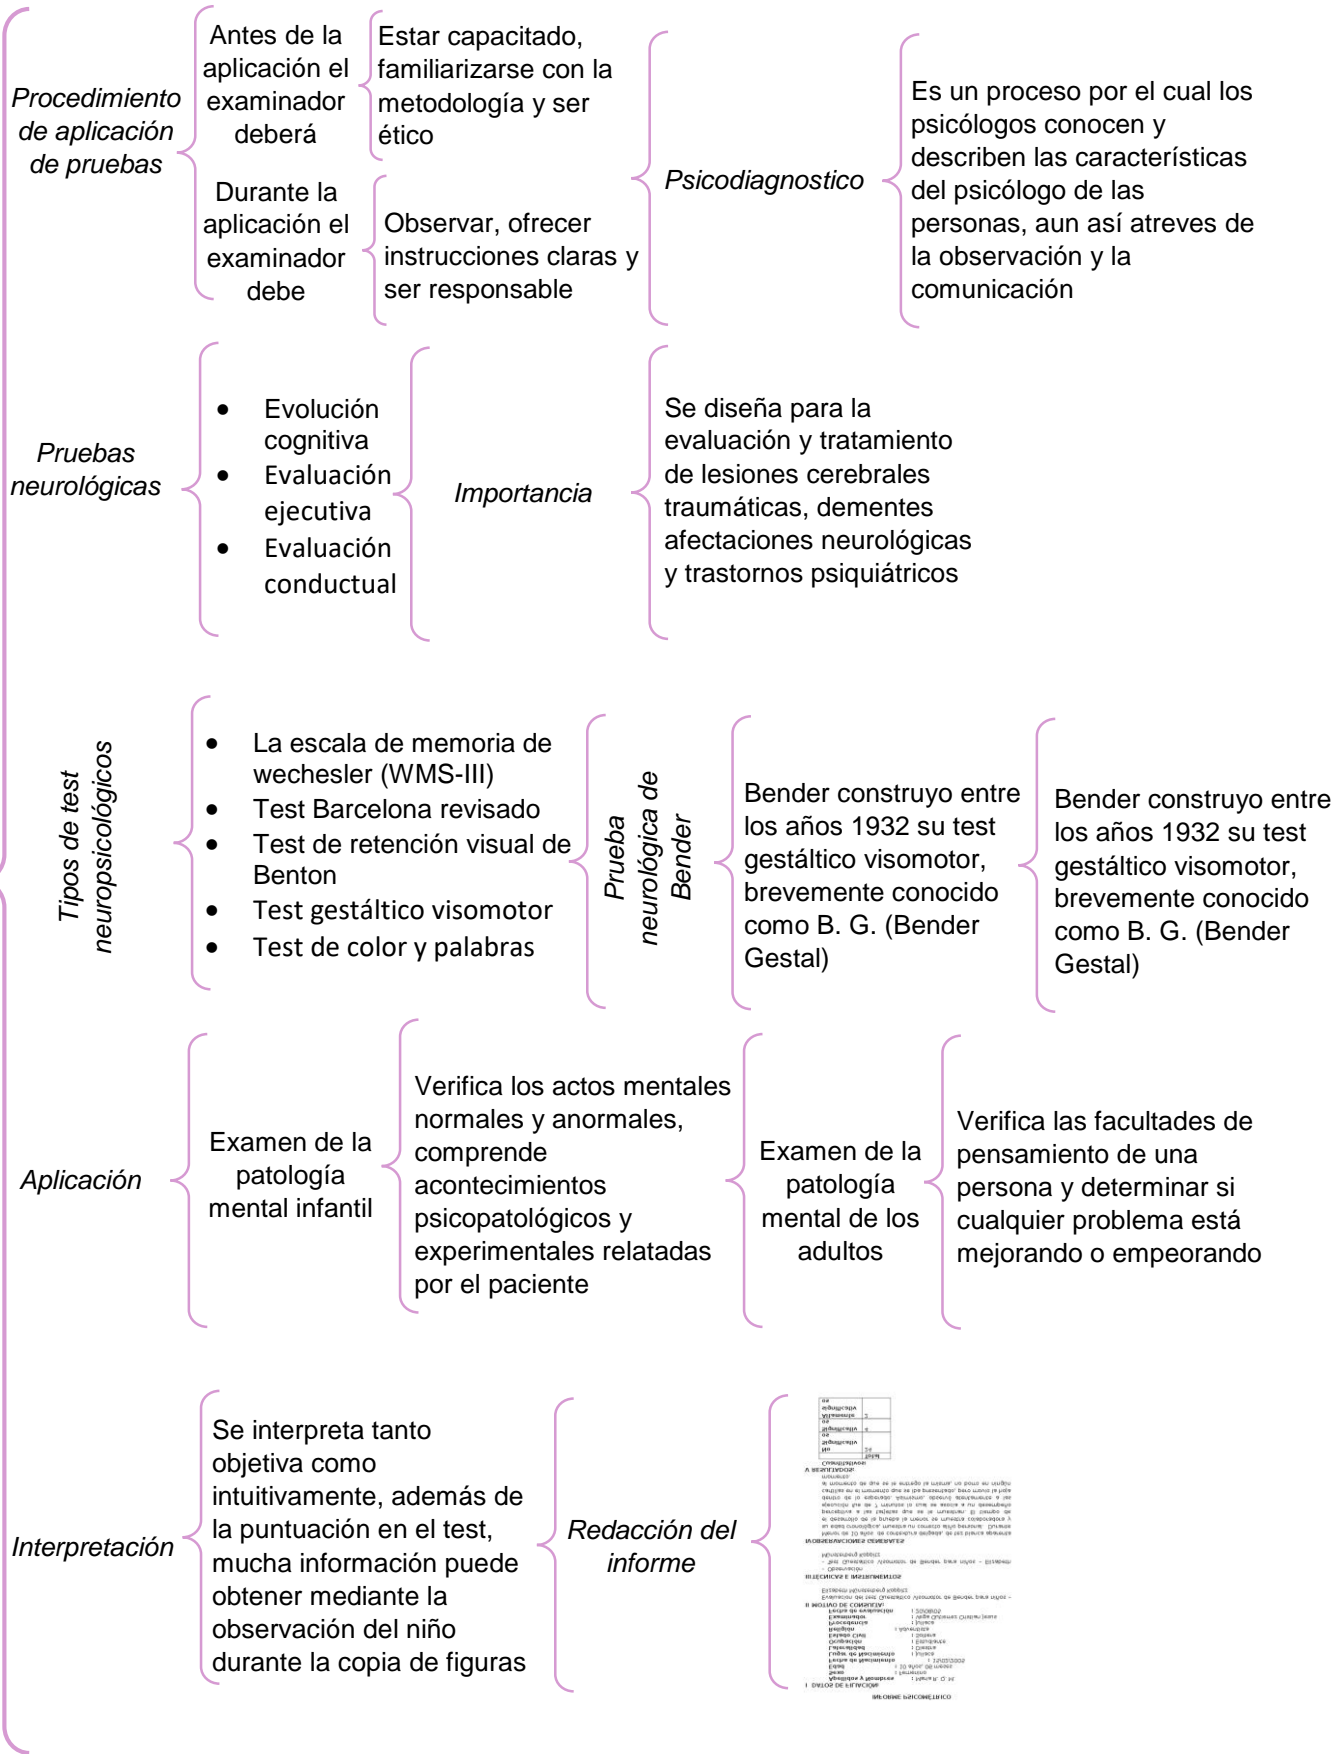

Nombre del profesor: Mónica Liseth Quevedo Pérez

Nombre de la Licenciatura: Psicología General

Cuatrimestre: 3er

Introducción a la medición en psicología

Procesos de aplicación de pruebas

Bibliografías

Universidad del sureste (UDS), antología Psicometría (2023)

- [fotos psicometría - Bing](#)
- [foto redacción del informe test psicométrico - Bing imagen](#)