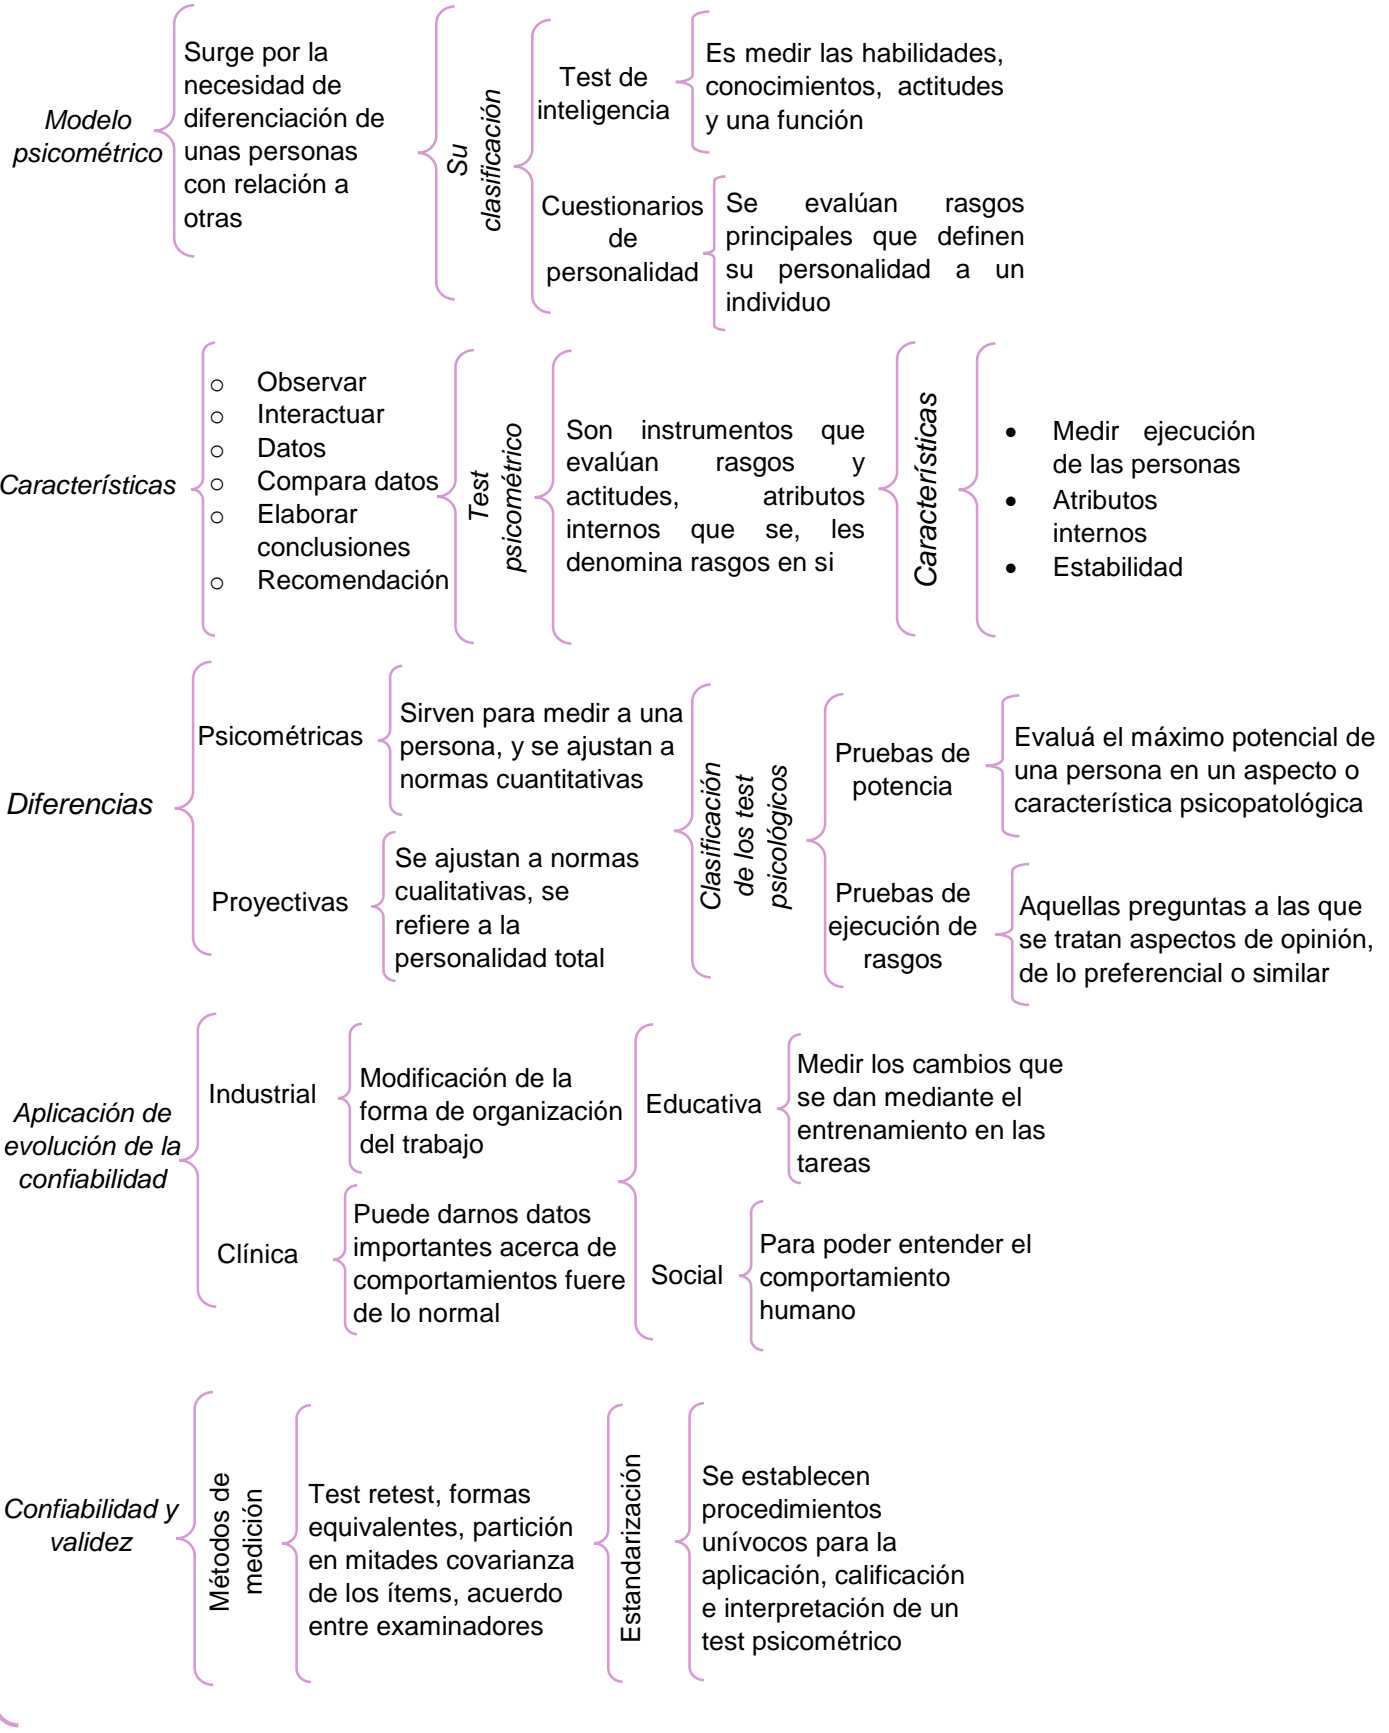

Mi Universidad

cuadro sinóptico

Nombre del Alumno: Luisa Raquel Padrón Gómez

Nombre del tema: introducción a la medición en psicología y procesos de aplicación de pruebas

Parcial: Único

Nombre de la Materia: Psicometría

Nombre del profesor: Mónica Liseth Quevedo Pérez

Nombre de la Licenciatura: Psicología General

Cuatrimestre: 3er

Introducción a la medición en psicología

Procesos de aplicación de pruebas

Bibliografías

Universidad del sureste (UDS), antología Psicometría (2023)

- [fotos psicometría - Bing](#)
- [foto redacción del informe test psicométrico - Bing imagen](#)