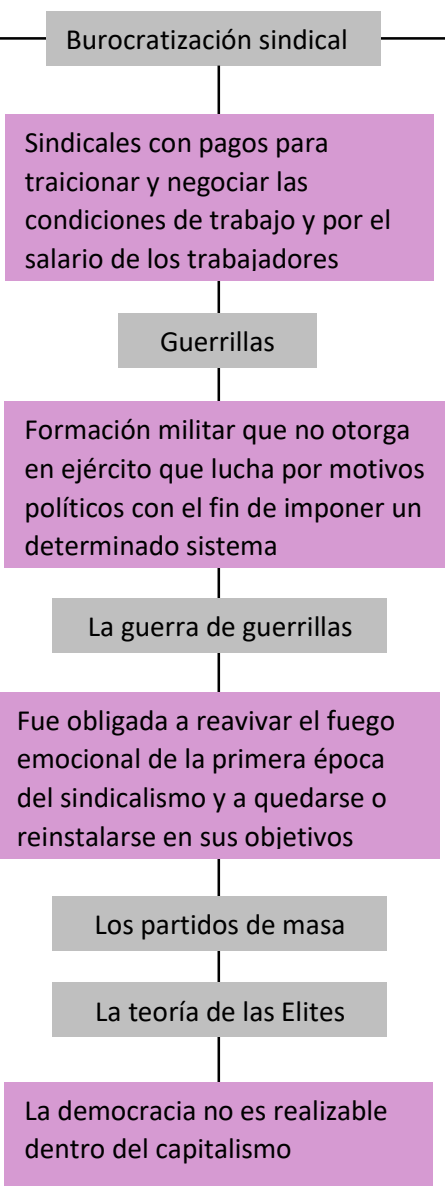

Mi Universidad

Mapa conceptual

Nombre del Alumno: Luisa Raquel Padrón Gómez

Nombre del tema: La Política en el contexto actual y La economía en el contexto actual

Parcial: Único

Nombre de la Materia: Problemas socioeconómicos contemporáneos

Nombre del profesor: Beatriz Adriana Méndez Gonzales

Nombre de la Licenciatura: Psicología General

Cuatrimestre: 3er

Populismo

Neopopulismo

Militarismo

Burocratización

Sindical