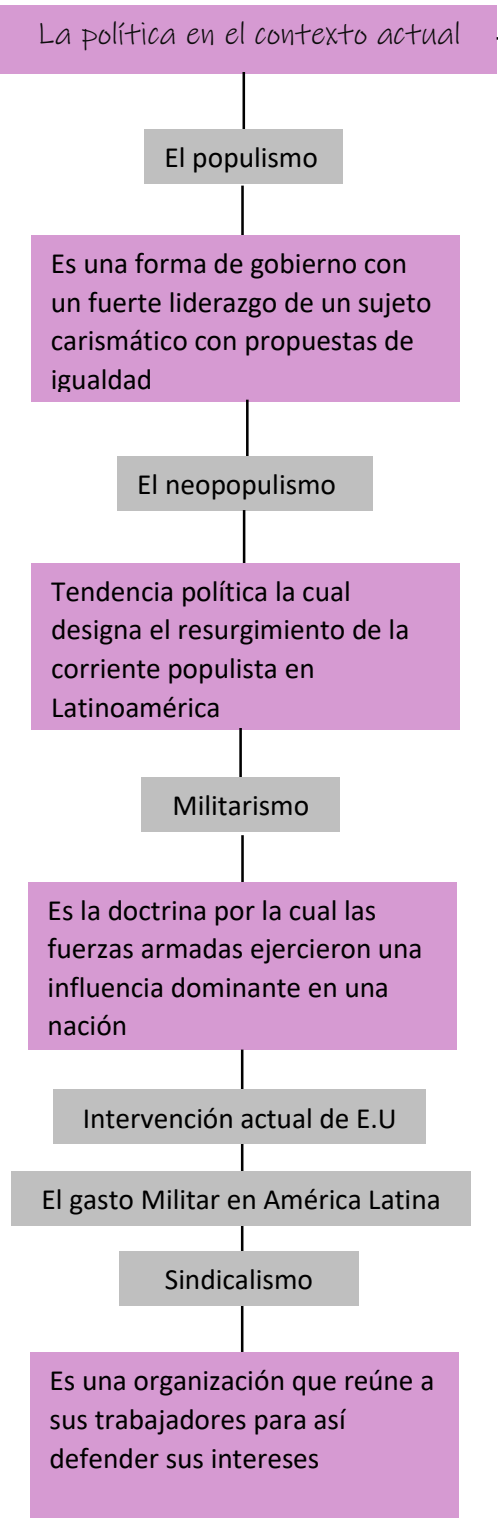

Mi Universidad

Mapa conceptual

Nombre del Alumno: Luisa Raquel Padrón Gómez

Nombre del tema: La Política en el contexto actual y La economía en el contexto actual

Parcial: Único

Nombre de la Materia: Problemas socioeconómicos contemporáneos

Nombre del profesor: Beatriz Adriana Méndez Gonzales

Nombre de la Licenciatura: Psicología General

Cuatrimestre: 3er

Populismo

Neopopulismo

Militarismo

Burocratización

Sindical