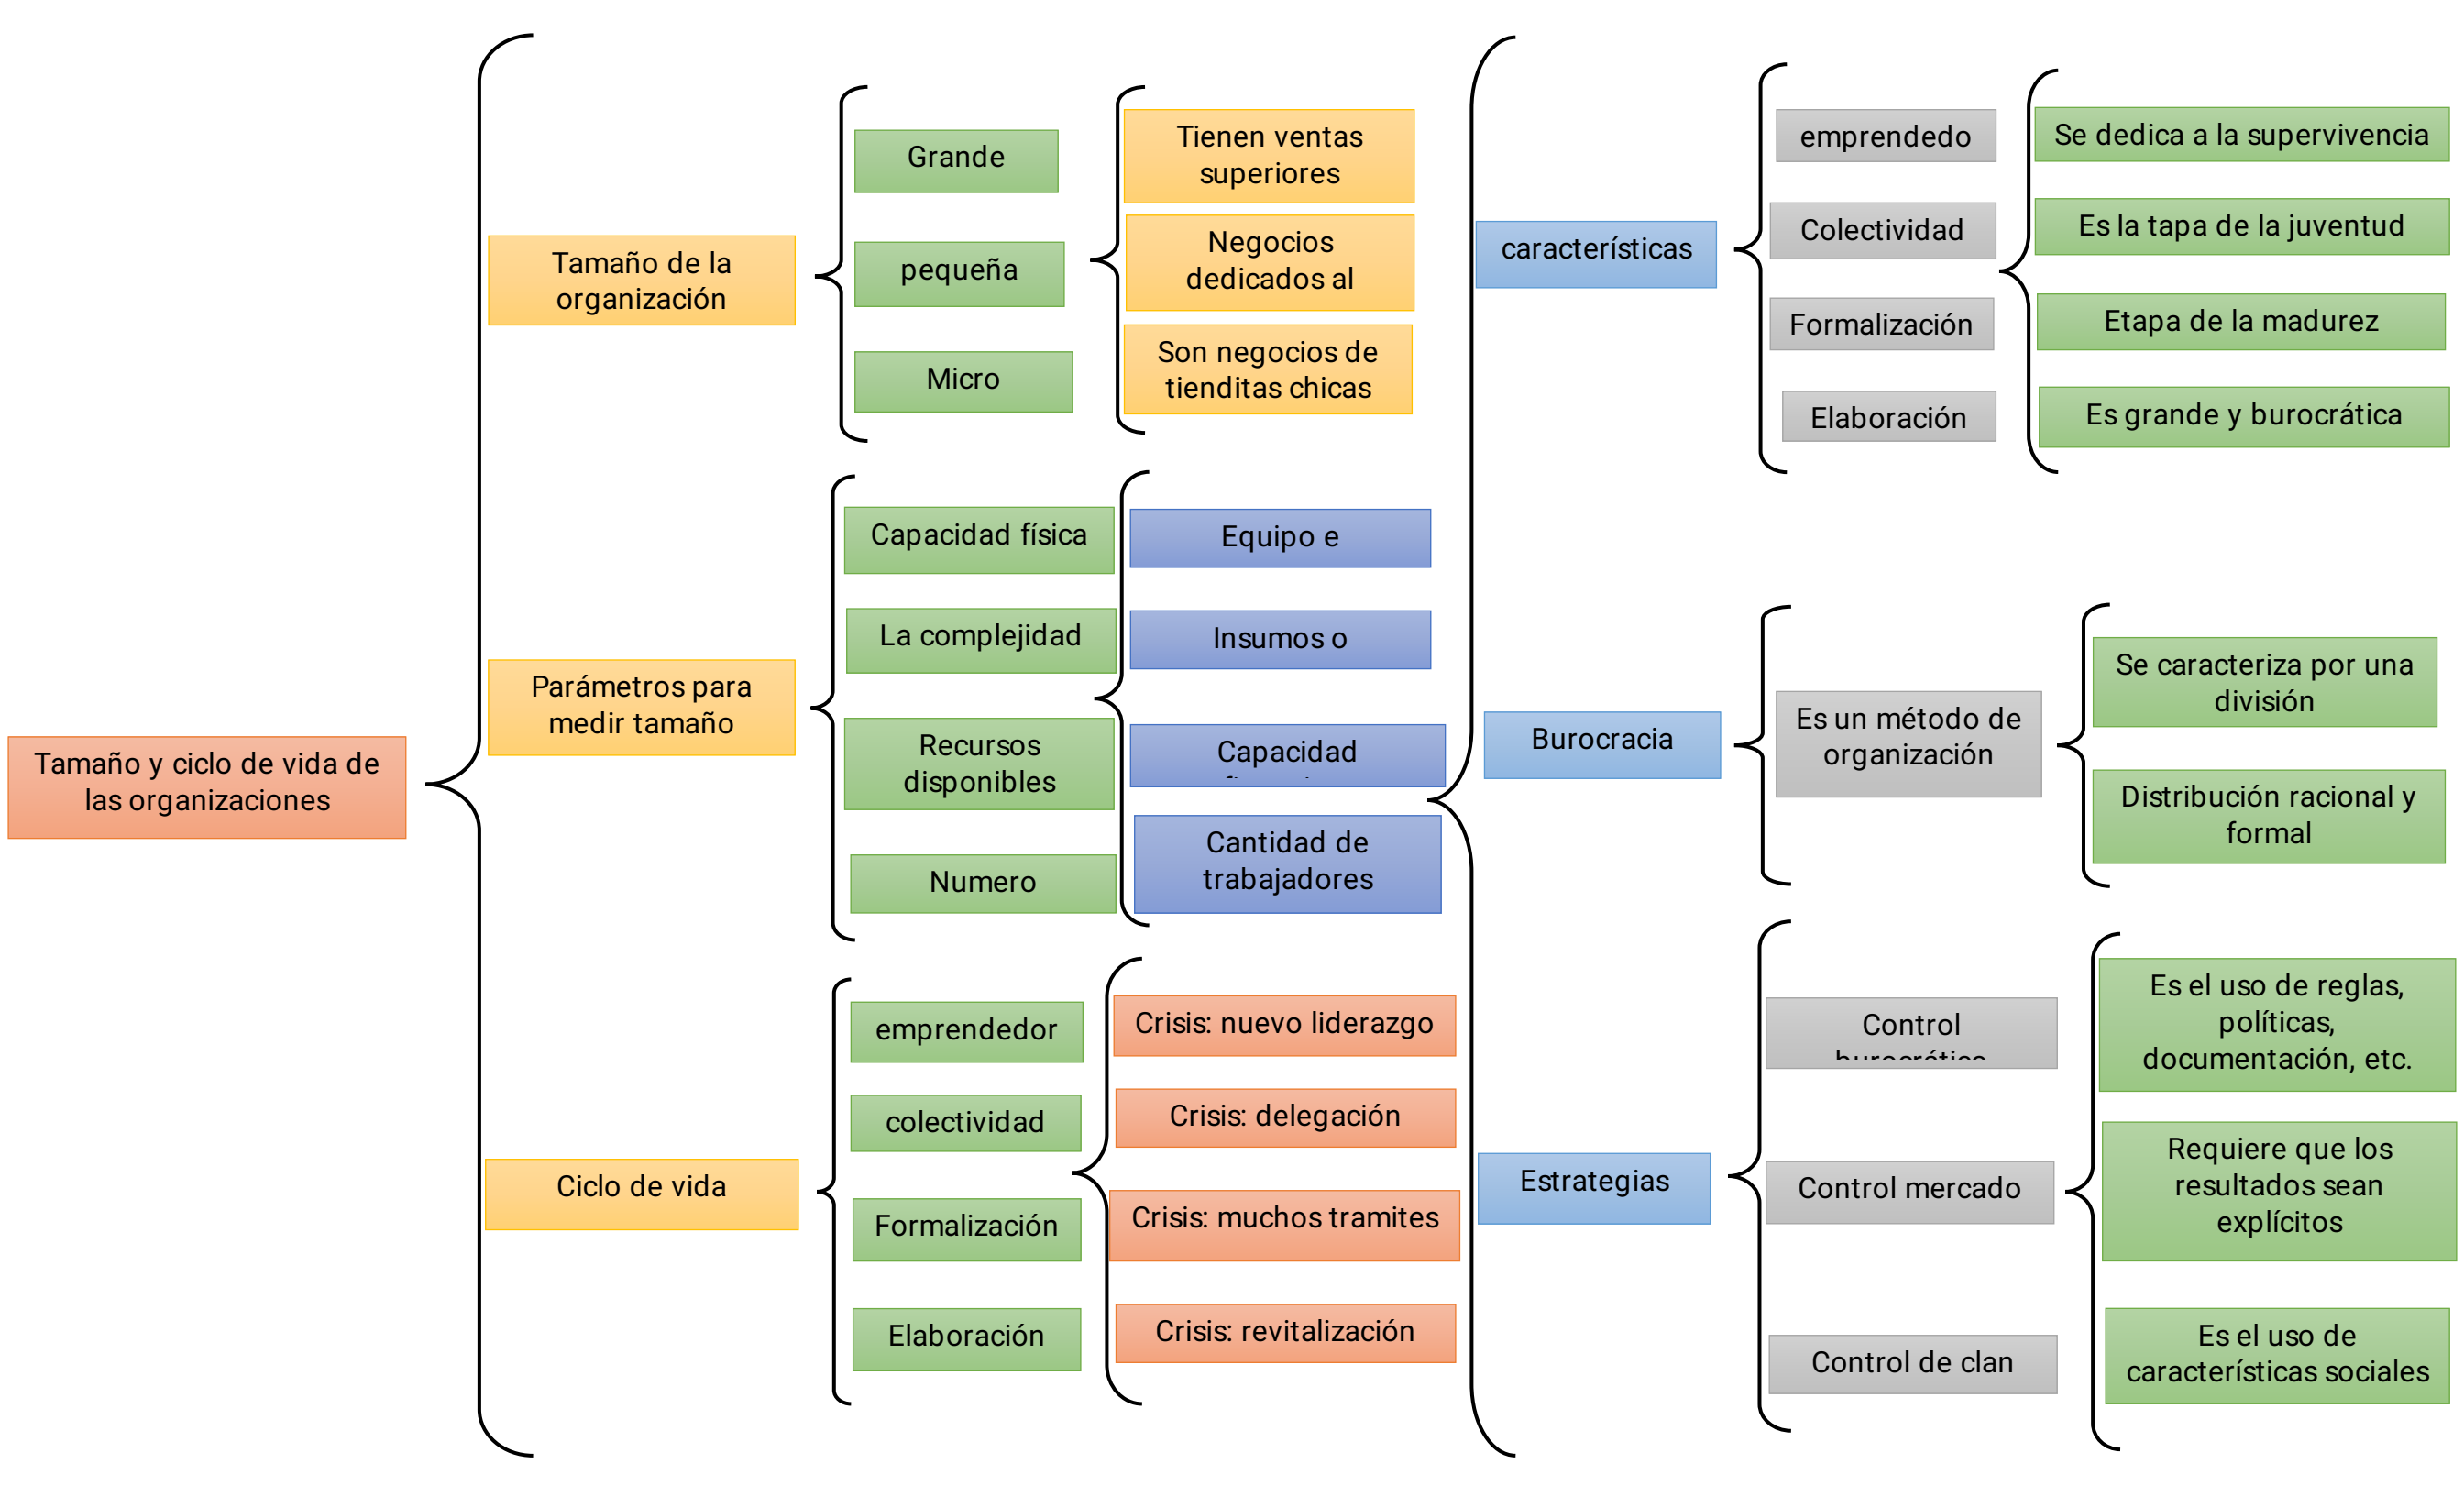

Mi Universidad

CUADRO SINOPTICO

Nombre del Alumno: Dana Paola Meza Jiménez

Nombre del tema: unidad III y unidad IV

Parcial: Primer

Nombre de la Materia: Estructuras Organizacionales

Nombre del profesor: Beatriz Adriana Méndez
González

Nombre de la Licenciatura: Psicología General

Cuatrimestre: Tercero

Cultura organizacional y valores éticos