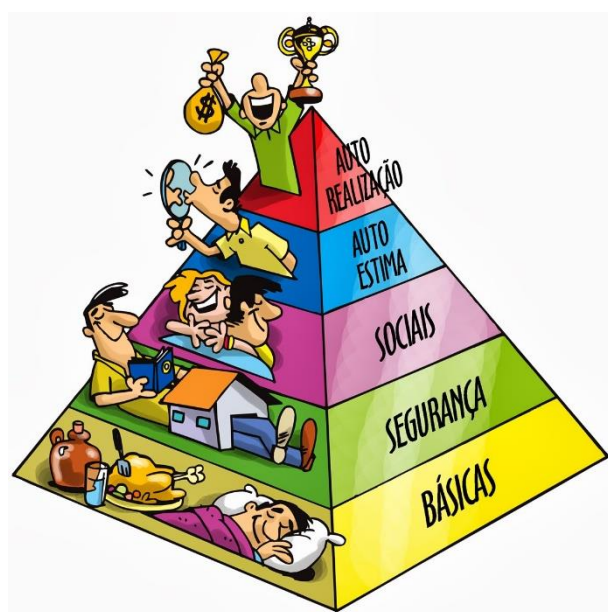

Mi Universidad

Súper Nota

Nombre del Alumno: Luisa Raquel Padrón Gómez

Nombre del tema: La teoría holístico-dinámica de Abraham Maslow.

Parcial: Único

Nombre de la Materia: Teorías De La Personalidad.

Nombre del profesor: Luisa Betel López Sánchez.

Nombre de la Licenciatura: Psicología General

Cuatrimestre: 3ro.

Lugar y Fecha de elaboración:

Pichucalco, Chiapas 01 de Agosto De 2023.

La Teoría Holístico-Dinámica De Abraham Maslow.

Maslow presupone que la persona en su conjunto es motivada de manera permanente por una u otra necesidad y que las personas tienen la posibilidad de crecer para alcanzar la salud psicológica.

Teoría Holístico-Dinámica De Maslow.

Fuente: esquema de las necesidades de maslow - Bing imagen

Jerarquía De Las Necesidades.

Sus cinco necesidades que componen su jerarquía son aquellas cognitivas, que tienen un propósito o intencionalidad. Ya que las necesidades inferiores prevalecen por encima de las necesidades de niveles superiores.

Hace referencia al proceso de desarrollo personal en el que una persona se esfuerza por alcanzar su máximo potencial y satisfacción en la vida.

Complejo De Jonás.

Esto se puede descubrir como miedo de nuestra propia grandeza, este complejo de Jonás se caracteriza por los intentos de escapar de nuestro destino, del mismo modo que el personaje bíblico.