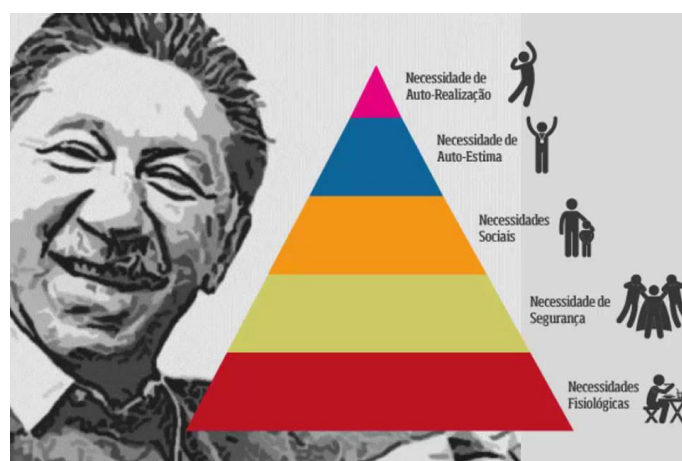

Nombre de la Licenciatura: Psicología General

Cuatrimestre: 3ro.

Lugar y Fecha de elaboración:

Pichucalco, Chiapas 01 de Agosto De 2023.

La Teoría Holístico-Dinámica De Abraham Maslow.

Maslow presupone que la persona en su conjunto es motivada de manera permanente por una u otra necesidad y que las personas tienen la posibilidad de crecer para alcanzar la salud psicológica.

Teoría Holístico-Dinámica De Maslow.

Fuente: esquema de las necesidades de maslow - Bing imagen

Jerarquía De Las Necesidades.

Sus cinco necesidades que componen su jerarquía son aquellas cognitivas, que tienen un propósito o intencionalidad. Ya que las necesidades inferiores prevalecen por encima de las necesidades de niveles superiores.

Maslow (1970). Enumero las siguientes necesidades en orden de gran importancia.

Jerarquía De Las Necesidades.
Fuente: Abraham Maslow Animado - Bing imagen

La Autorrealización De Maslow.

La Autorrealización De Maslow.
Fuente: autorrealización en dibujos maslow - Bing imagen

Hace referencia al proceso de desarrollo personal en el que una persona se esfuerza por alcanzar su máximo potencial y satisfacción en la vida.

Complejo De Jonás.

Esto se puede descubrir como miedo de nuestra propia grandeza, este complejo de Jonás se caracteriza por los intentos de escapar de nuestro destino, del mismo modo que el personaje bíblico.