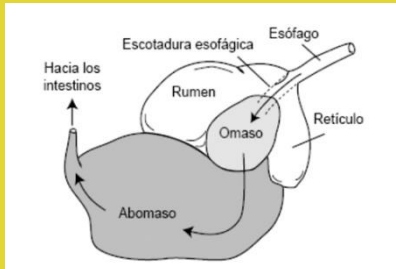

LICENCIATURA EN MEDICINA VETERINARIA
Y ZOOTECNIA.

MATERIA: BROMATOLOGIA ANIMAL.

3ER CUATRIMESTRE.

MEDICO: VELAZQUEZ CHONG SERGIO.

ESTUDIANTE: MENDEZ ABARCA SAYURI YAMILETH.

TEMA: PROTEINA BACTERIANA.

FUNCIONAMIENTO DEL RUMEN

FARINGE

- Es el corredor común para el alimento y el aire.
- Conecta la cavidad oral y el esófago.
- Sus músculos son voluntarios estriados.

ESOFAGO

- Es un largo tubo-membranoso, compuesto de fibras musculo-esqueléticas estriadas.
- Se encarga de conducir los elementos durante la deglución.
- Presenta un canal esofágico que conecta la faringe al rumen.
- Conecta los sacos ruminales con la cavidad bucal.

RETICULO

Es el mas anterior de los departamentos gástricos de los rumiantes y el ms pequeño ocupado un 5% del estómago, situado entre el diafragma y rumen en la región intratocica de la región abdominal entra el sexto y octavo espacio intercostal hacia la línea media.

CONTRACCIONES RUMINALES

- Contracciones primarias. Inician en el retículo y se distribuyen caudalmente hacia el rumen.
- Ocurren solamente en parte del rumen y son asociadas con el eructo.
- Las contracciones están controladas por snc por medio del nervio vago.
- Su objetivo. Mezclar alimento, eliminar gases y propulsar.