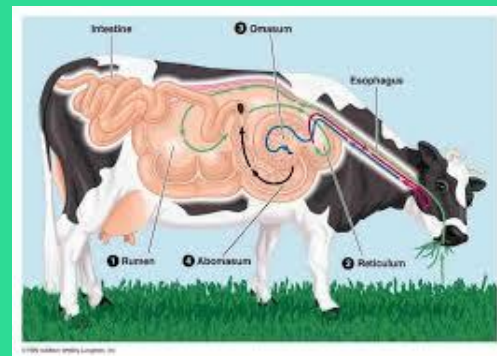

FARINGE

- Es el corredor común para el alimento y el aire.
- Conecta la cavidad oral y el esófago.
- Sus músculos son voluntarios estriados.

ESOFAGO

- Es un largo tubo-membranoso, compuesto de fibras musculo-esqueléticas estriadas.
- Se encarga de conducir los elementos durante la deglución.
- Presenta un canal esofágico que conecta la faringe al rumen.
- Conecta los sacos ruminales con la cavidad bucal.

COMPARTIMIENTOS PREGASTRICOS

Todos los rumiantes poseen un pre estomago formado por varias cámaras estos son retículo, rumen, omaso. Ocupan la mitad izquierda de la cavidad abdominal alcanzan un volumen de 181 lt. La función de los compartimientos es digerir fibras y glutidos de una forma mas completa por medio de la degradación de los elementos llevada acabo por la fermentación anaerobia

RETICULO

Es el mas anterior de los departamentos gástricos de los rumiantes y el ms pequeño ocupado un 5% del estómago, situado entre el diafragma y rumen en la región intratocica de la región abdominal entra el sexto y octavo espacio intercostal hacia la línea media.

CONTRACCIONES RUMINALES

- Contracciones primarias. Inician en el retículo y se distribuyen caudalmente hacia el rumen.
- Ocurren solamente en parte del rumen y son asociadas con el eructo.
- Las contracciones están controladas por snc por medio del nervio vago.
- Su objetivo. Mezclar alimento, eliminar gases y propulsar.