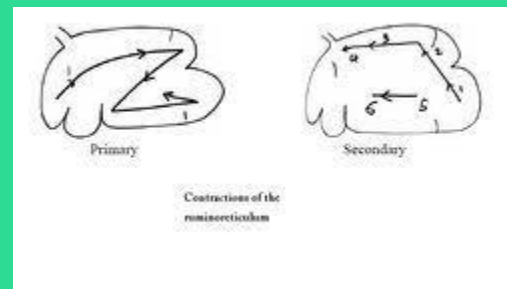

FARINGE

- Es el corredor común para el alimento y el aire.
- Conecta la cavidad oral y el esófago.
- Sus músculos son voluntarios estriados.

ESOFAGO

- Es un largo tubo-membranoso, compuesto de fibras musculo-esqueléticas estriadas.
- Se encarga de conducir los elementos durante la deglución.
- Presenta un canal esofágico que conecta la faringe al rumen.
- Conecta los sacos ruminales con la cavidad bucal.

COMPARTIMIENTOS PREGASTRICOS

Todos los rumiantes poseen un pre estomago formado por varias cámaras estos son retículo, rumen, omaso. Ocupan la mitad izquierda de la cavidad abdominal alcanzan un volumen de 181 lt. La función de los compartimientos es digerir fibras y glutidos de una forma mas completa por medio de la degradación de los elementos llevada acabo por la fermentación anaerobia

RETICULO

Es el mas anterior de los departamentos gástricos de los rumiantes y el ms pequeño ocupado un 5% del estómago, situado entre el diafragma y rumen en la región intratocica de la región abdominal entra el sexto y octavo espacio intercostal hacia la línea media.

CONTRACCIONES RUMINALES

- Contracciones primarias. Inician en el retículo y se distribuyen caudalmente hacia el rumen.
- Ocurren solamente en parte del rumen y son asociadas con el eructo.
- Las contracciones están controladas por snc por medio del nervio vago.
- Su objetivo. Mezclar alimento, eliminar gases y propulsar.