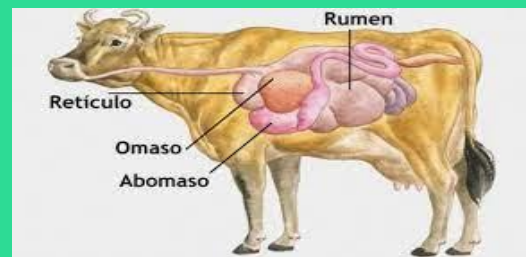

LICENCIATURA EN MEDICINA VETERINARIA
Y ZOOTECNIA.

MATERIA: BROMATOLOGIA ANIMAL.

3ER CUATRIMESTRE.

MEDICO: VELAZQUEZ CHONG SERGIO.

ESTUDIANTE: MENDEZ ABARCA SAYURI YAMILETH.

TEMA: PROTEINA BACTERIANA.

FUNCIONAMIENTO DEL RUMEN

FARINGE

- Es el corredor común para el alimento y el aire.
- Conecta la cavidad oral y el esófago.
- Sus músculos son voluntarios estriados.

ESOFAGO

- Es un largo tubo-membranoso, compuesto de fibras musculo-esqueléticas estriadas.
- Se encarga de conducir los elementos durante la deglución.
- Presenta un canal esofágico que conecta la faringe al rumen.
- Conecta los sacos ruminales con la cavidad bucal.