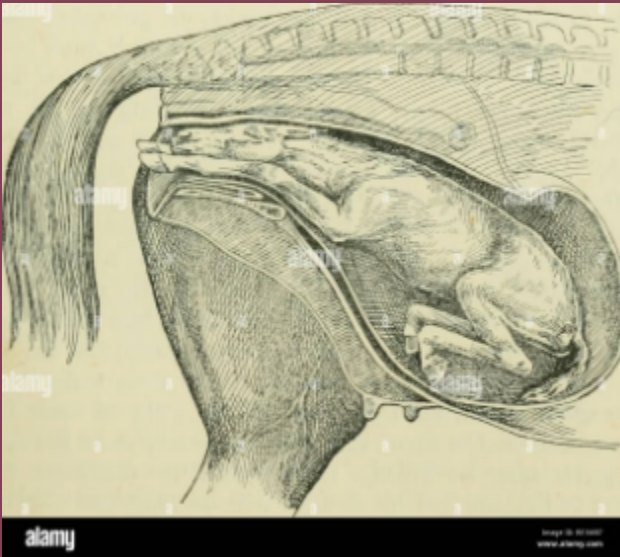

¿CÓMO SE DEBE ATENDER A UNA YEGUA PARA LA CRÍA?

El método de apareamiento puede variar en función de la yegua y del semental seleccionado. El apareamiento puede realizarse de forma natural, con el semental y la yegua destinada a la cría libres en el mismo corral. Para aumentar las posibilidades de fecundación, es aconsejable presentar el semental a la yegua varias veces

DURACIÓN DE LA GESTACIÓN EN LAS YEGUAS

El periodo medio de gestación de las yeguas es de 11 meses. Tras el apareamiento o la inseminación artificial de la yegua, la gestación puede diagnosticarse mediante una ecografía 15 días después, y confirmarse de nuevo a los 30 o 35 días de gestación. La probabilidad de aborto es entonces menor y el embarazo tiene muchas posibilidades de llegar a término.

BIBLIOGRAFÍA:

Los ciclos reproductivos de la yegua

Los ciclos reproductivos de la yegua son muy diferentes a los de los humanos u otras especies. N...

Royal Horse

La gestacion de la yegua
www.zoovetesmipasion.com