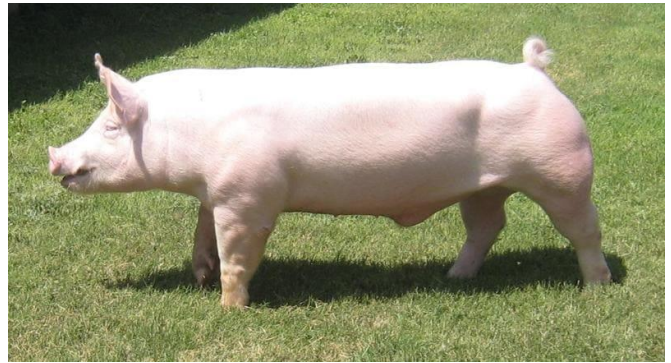

DUROC JERSEY

Tiene pelo colorado, pezuñas negras, orejas ibéricas, su cabeza es pequeña, su cuello es corto, su lomo es arqueado y es utilizado como padre de raza pura, es rústicos calidad en carne

HAMPSHIRE

Son originarios de E.E.U.U tiene pelo negro y una franja blanca, pesuñas posteriores blanca y anteriores negras, tiene orejas asiáticas tiene patas cortas y buenos aplomos y caminan en punta de pie

PRINCIPALES RAZAS DEL PORCINO

YORKSHIRE

Es la raza más antigua, predominada en España, su pelo es blanco y mucosas rosadas, sus pezuñas son blancas, tiene orejas asiáticas su cabeza es medianamente larga su dorso y lomo son largos y rectos, se utiliza como raza pura, las hembras son buenas productoras de leche y alto índice de conversión

LANDRACE

Es de origen europeo, existen también, danes, alemán, piel rosada y pelo blanco, orejas celtas, mucosas rosadas, cabeza moderadamente larga, dorso y lomo largo y recto, se utiliza como raza pura, temperamento tranquilo, alta prolificidad.