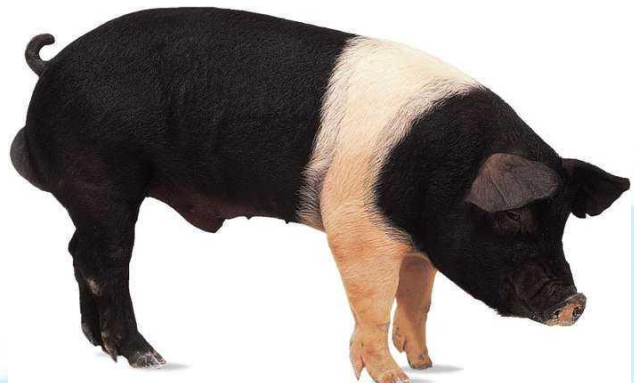

“UNIVERSIDAD DEL SURESTE”

ZOOTECNIA DE PORCINOS

CUADRO SINOPTICO: PRINCIPALES RAZAS
PORCINAS

DOCENTE: BARREDA ROBERTO GARCIA
SEDANO

ALUMNA VIVIANA GUADALUPE CRUZ
HERNANDEZ

19/05/2023

PRINCIPALES RAZAS DEL PORCINO

DUROC JERSEY

Tiene pelo colorado, pezuñas negras, orejas ibéricas, su cabeza es pequeña, su cuello es corto, su lomo es arqueado y es utilizado como padre de raza pura, es rústicos calidad en carne

HAMPSHIRE

Son originarios de E.E.U.U tiene pelo negro y una franja blanca, pesuñas posteriores blanca y anteriores negras, tiene orejas asiáticas tiene patas cortas y buenos aplomos y caminan en punta de pie

PRINCIPALES RAZAS DEL PORCINO

YORKSHIRE

Es la raza más antigua, predominada en España, su pelo es blanco y mucosas rosadas, sus pezuñas son blancas, tiene orejas asiáticas su cabeza es medianamente larga su dorso y lomo son largos y rectos, se utiliza como raza pura, las hembras son buenas productoras de leche y alto índice de conversión