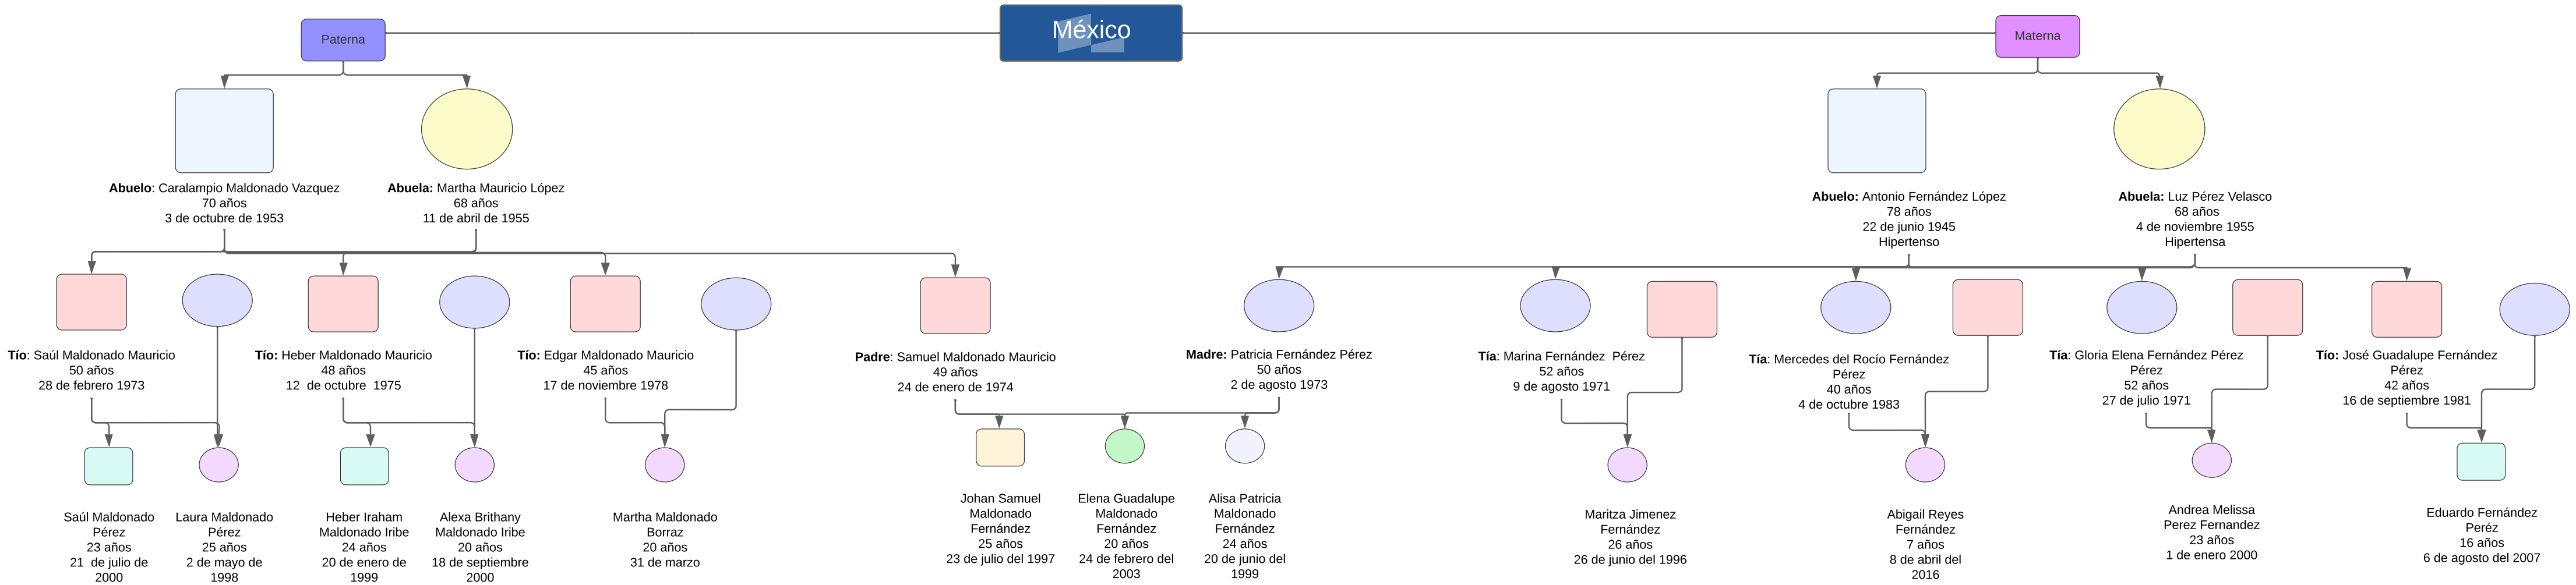

Elena Guadalupe Maldonado Fernández

Dr. Sergio Jiménez Ruiz

Árbol genealógico

Genética humana

3 semestre

A

Comitán de Domínguez Chiapas a 26 de abril de 2023

Arbol Genealógico

Elena Guadalupe Maldonado Fernández | June 26, 2023

Referencia

Bennett RL. The Practical Guide to the Genetic Family History. New York: Wiley-Liss, Inc.; 1999.