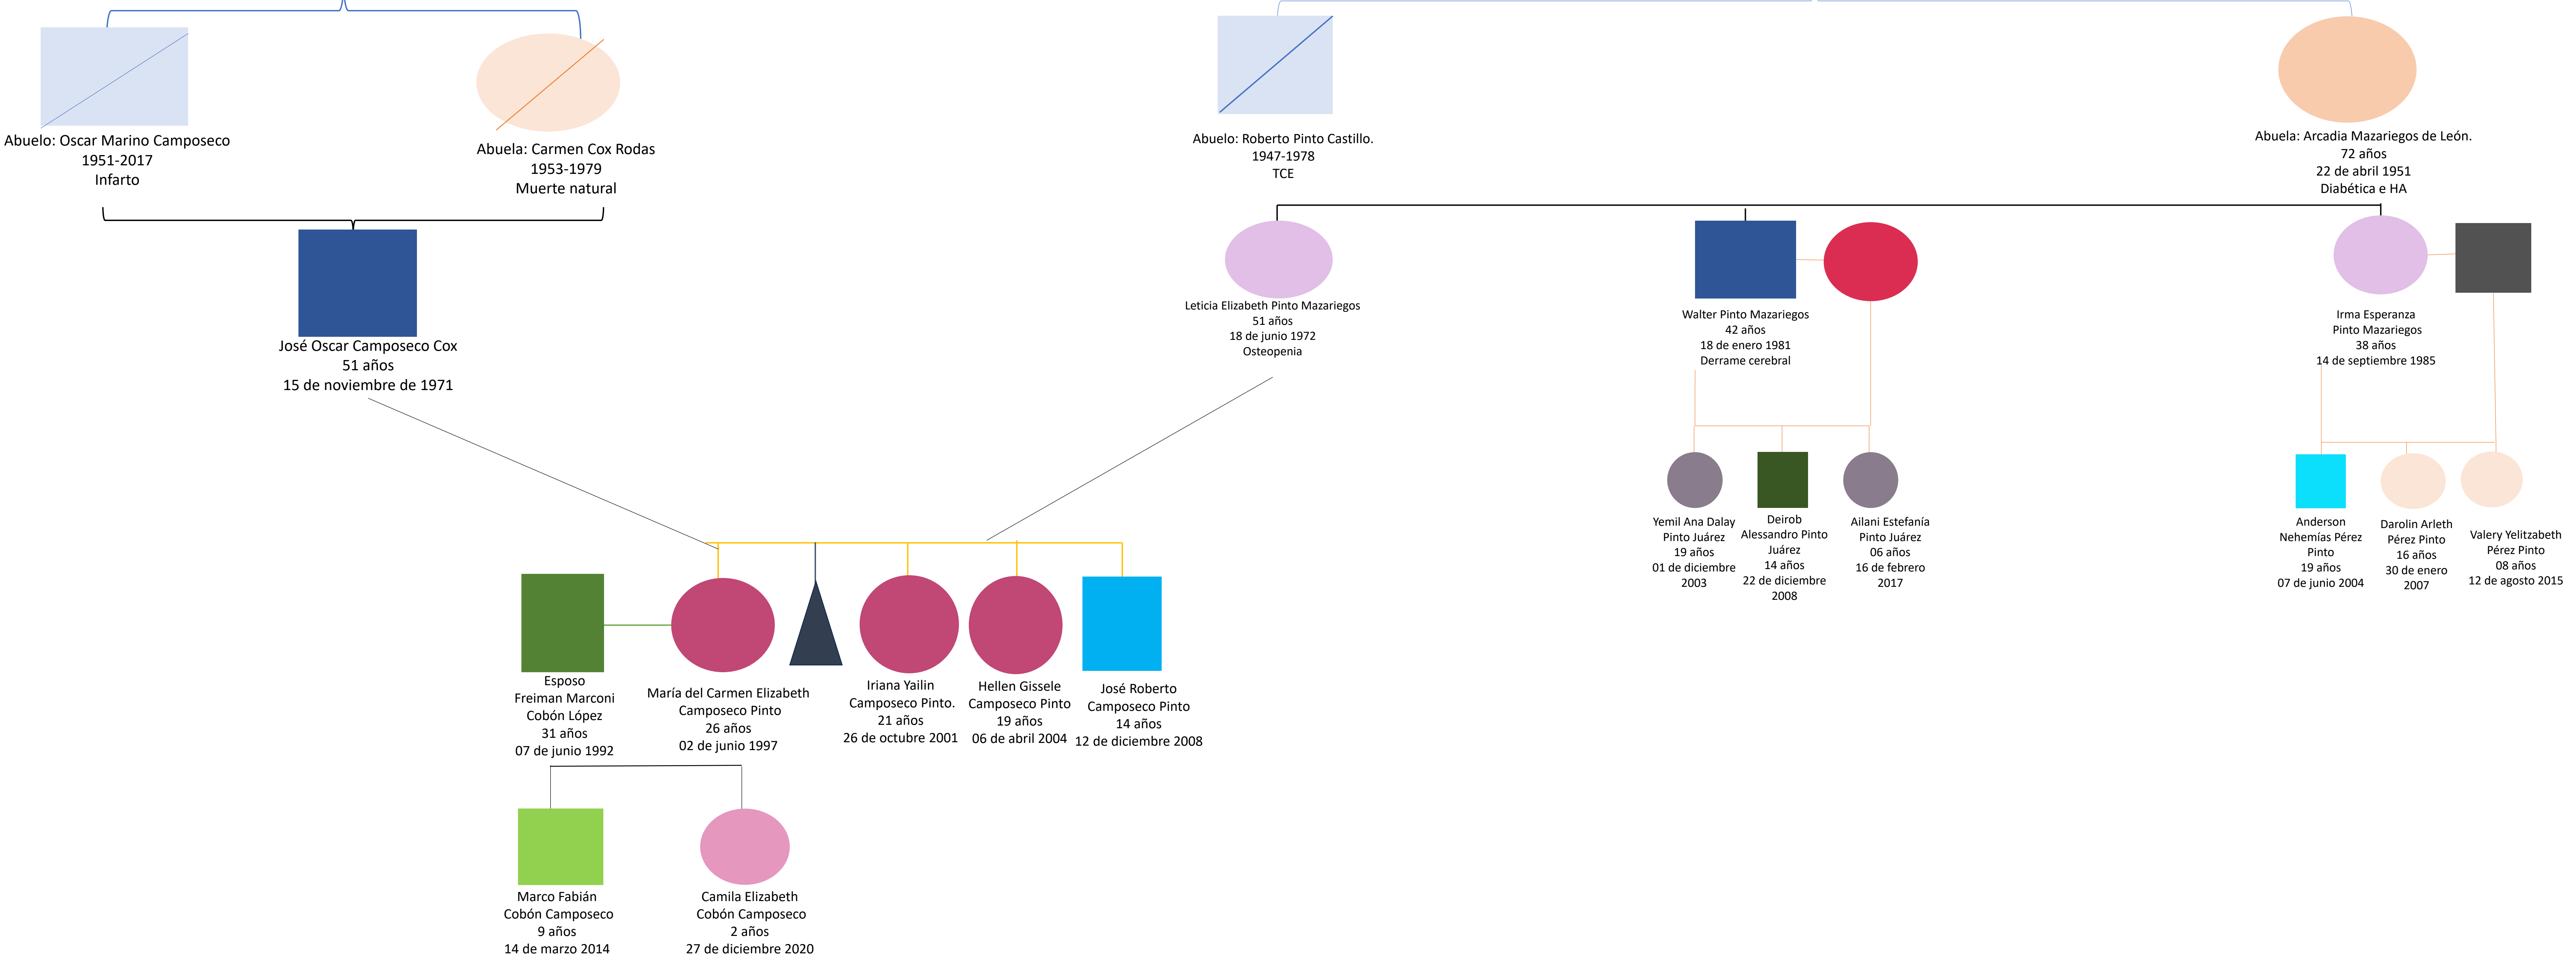

Hellen Gissele Camposeco Pinto.

Dr. Sergio Jiménez Ruiz.

Árbol genealógico

3 "A" PASIÓN POR EDUCAR

Comitán de Domínguez Chiapas a 30 de junio de 2023

Árbol genealógico

GUATEMALA

Paterna

Materna

CITA BIBLIOGRÁFICA

Bennett RL. The Practical Guide to the Genetic family History. New York: Wiley-Liss, Inc; 1999.