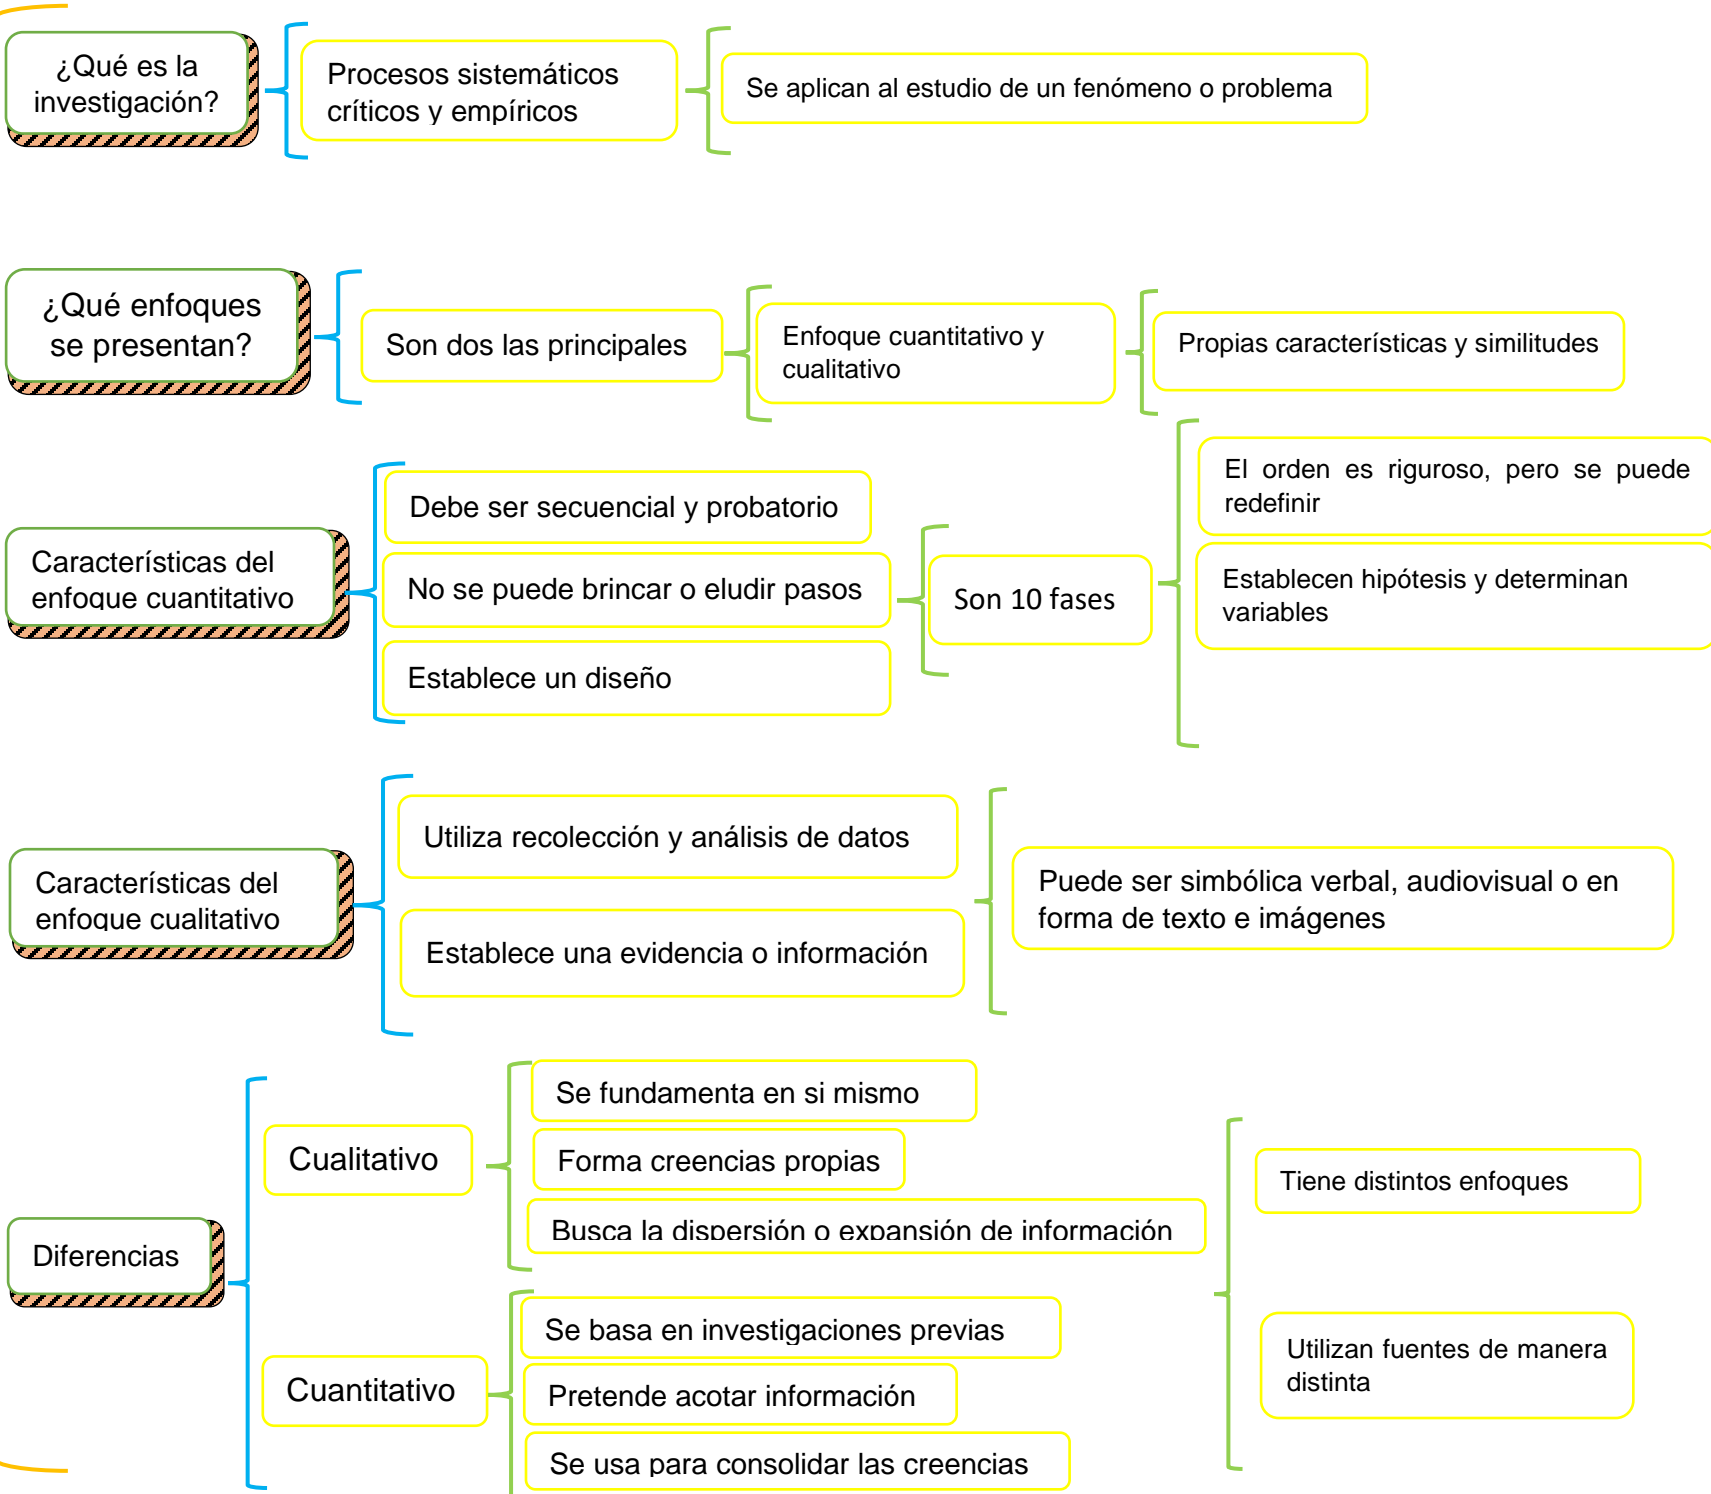

Alumno: William de Jesús López Sánchez

Docente: QFB Alberto Alejandro Maldonado López

ENFOQUES DE INVESTIGACIÓN

Materia: Diseño Experimental

Grado: 4°

Grupo: "A"

ENFOQUES DE INVESTIGACIÓN

Bibliografía

Hernández Sampieri , R., Fernández Collado, C., & Baptista Lucio, M. d. (2014). *METODOLOGÍA DE LA INVESTIGACIÓN 6ta EDICIÓN*. México D.F.: McGRAW-HILL / INTERAMERICANA EDITORES, S.A. DE C.V. Recuperado el 17 de marzo de 2023