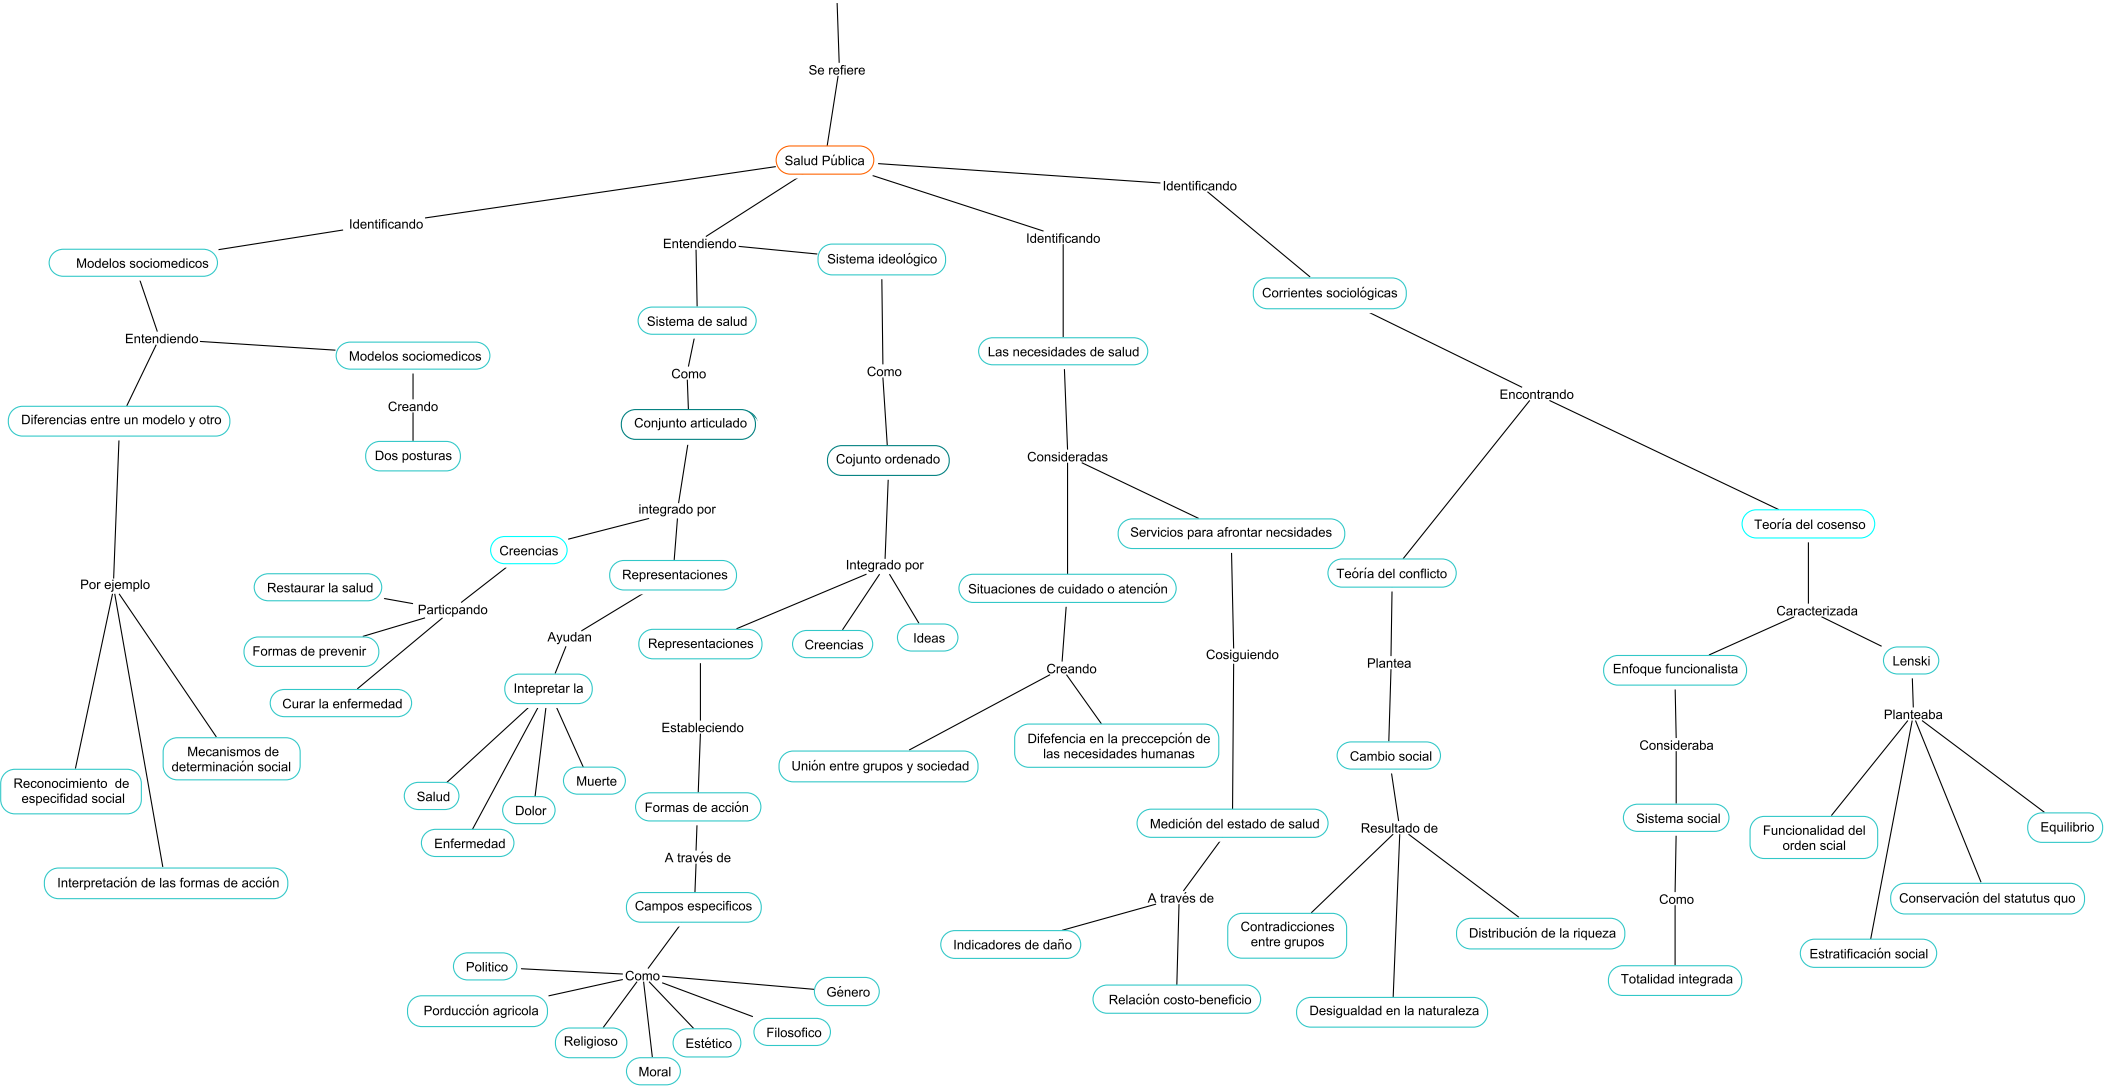

Ricardo Alonso Guillén Narváez

Dr. Sergio Jiménez Ruiz

Mapas conceptuales

Antropología Médica II

Segundo semestre

“A”

Comitán de Domínguez Chiapas a 28 de abril del 2023

Los modelos médicos en México

Medicina Náhuatl

Es

Evolución

Organización

Choque cultural

Cambios en la percepción

A través de

A través de

A través de

Cazadores nomadas

Formación de grupos

Basado en

Mediante

Enriquecimiento de la farmacopea conquistadora

Percepción del hombre mismo

En

Nuevos dioses

Nuevas aspiraciones

Medicina tradicional mexicana

Referencias:

- López-Arellano O, Blanco-Gil J. Modelos sociomédicos en salud pública: coincidencias y desencuentros. Salud Publica Mex 1994;36:374-38. Disponible en. <https://saludpublica.mx/index.php/spm/article/view/5768/6395>.
- López Austin A. Textos en medicina náhuatl. Universidad Nacional Autónoma de México Instituto de Investigaciones Históricas 1993,5-44. Disponible en https://historicas.unam.mx/publicaciones/publicadigital/libros/textos/153_04_01_Introduccion.pdf
- Saldaña, S. (2020). Medicina tradicional en Mexico: entre pseudociencia, magia, cultura y charlatanería. Xataka México. Disponible en: <https://www.xataka.com.mx/medicina-y-salud/mal-ojo-tronada-angina-empacho-%20padecimientos-oficiles-mexico-charlataneria-medicina-tradicional>.