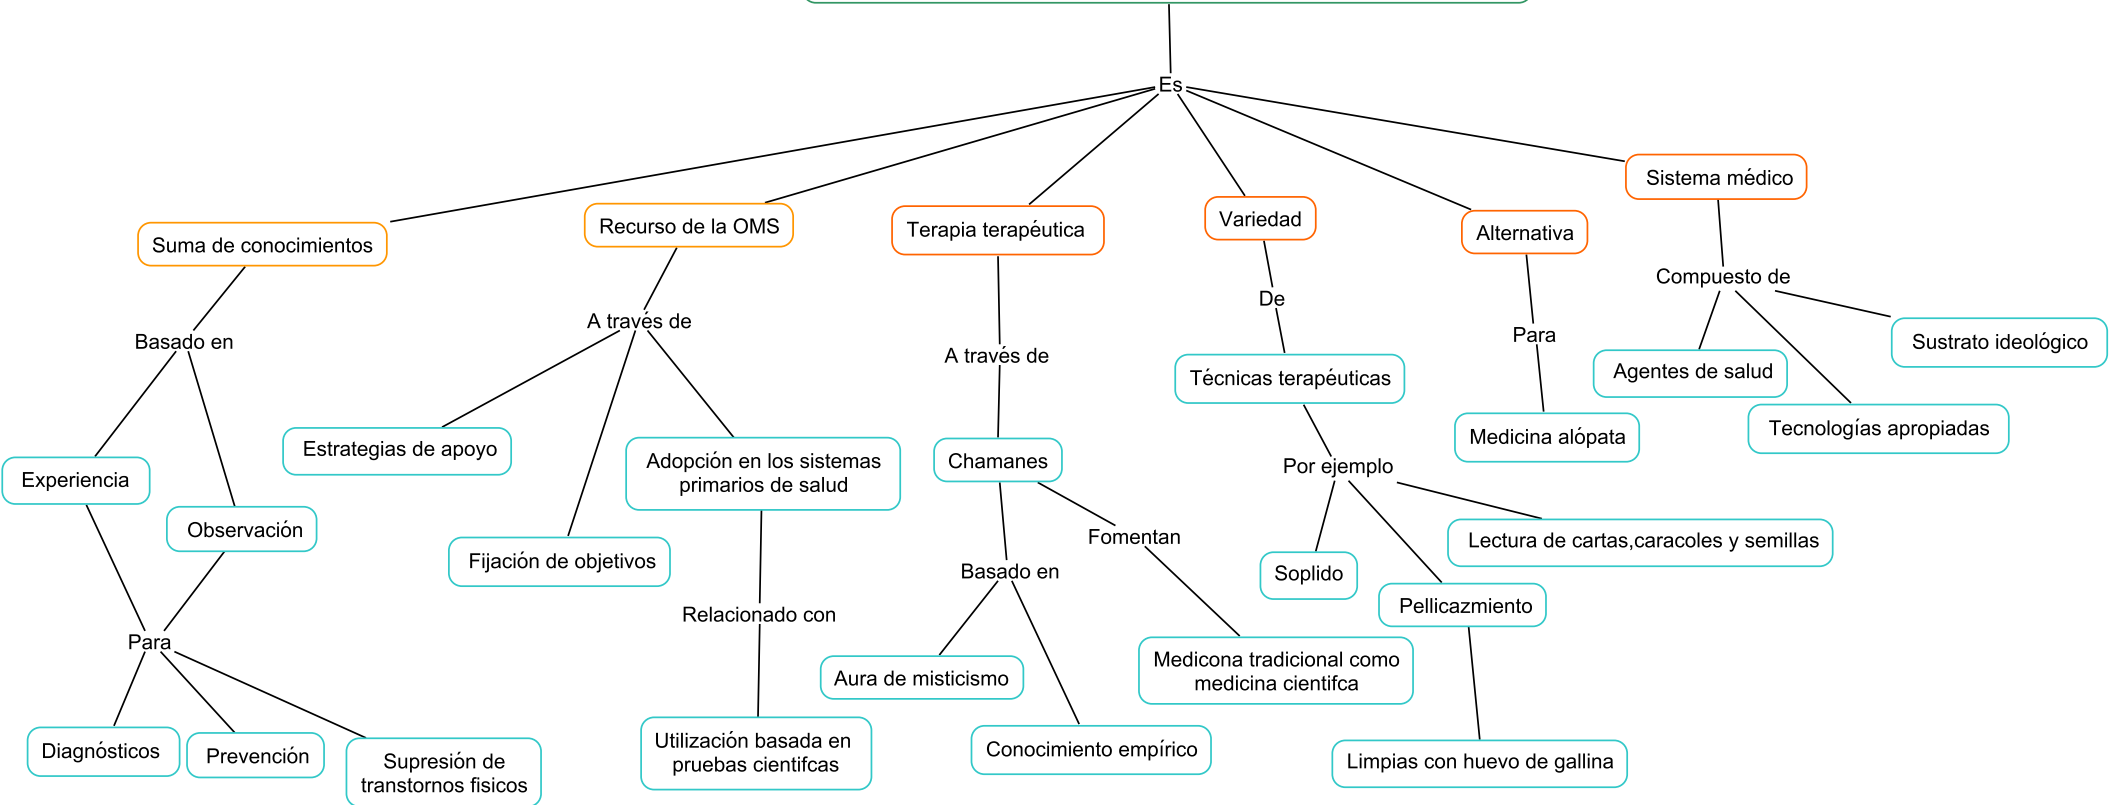

Medicina Náhuatl

Es

Evolución

Organización

Choque cultural

Cambios en la percepción

A través de

A través de

Nuevos dioses

Nuevas aspiraciones

Agricultores de alta cultura

Religiosos

Laborales

Otorgando

Guerra

Conquistadores

Estructuras celestes

Nuevos dirigentes

Administrativos

Dirección gubernamental

Magnas obras comunales

Instituciones de alta cultura

Relaciones exteriores

Estructuras terrestres

Nuevos dioses

Nuevas aspiraciones

Medicina tradicional mexicana

Referencias:

- López-Arellano O, Blanco-Gil J. Modelos sociomédicos en salud pública: coincidencias y desencuentros. Salud Publica Mex 1994;36:374-38. Disponible en. <https://saludpublica.mx/index.php/spm/article/view/5768/6395>.
- López Austin A. Textos en medicina náhuatl. Universidad Nacional Autónoma de México Instituto de Investigaciones Históricas 1993,5-44. Disponible en https://historicas.unam.mx/publicaciones/publicadigital/libros/textos/153_04_01_Introduccion.pdf
- Saldaña, S. (2020). Medicina tradicional en Mexico: entre pseudociencia, magia, cultura y charlatanería. Xataka México. Disponible en: <https://www.xataka.com.mx/medicina-y-salud/mal-ojo-tronada-angina-empacho-%20padecimientos-oficiles-mexico-charlataneria-medicina-tradicional>.