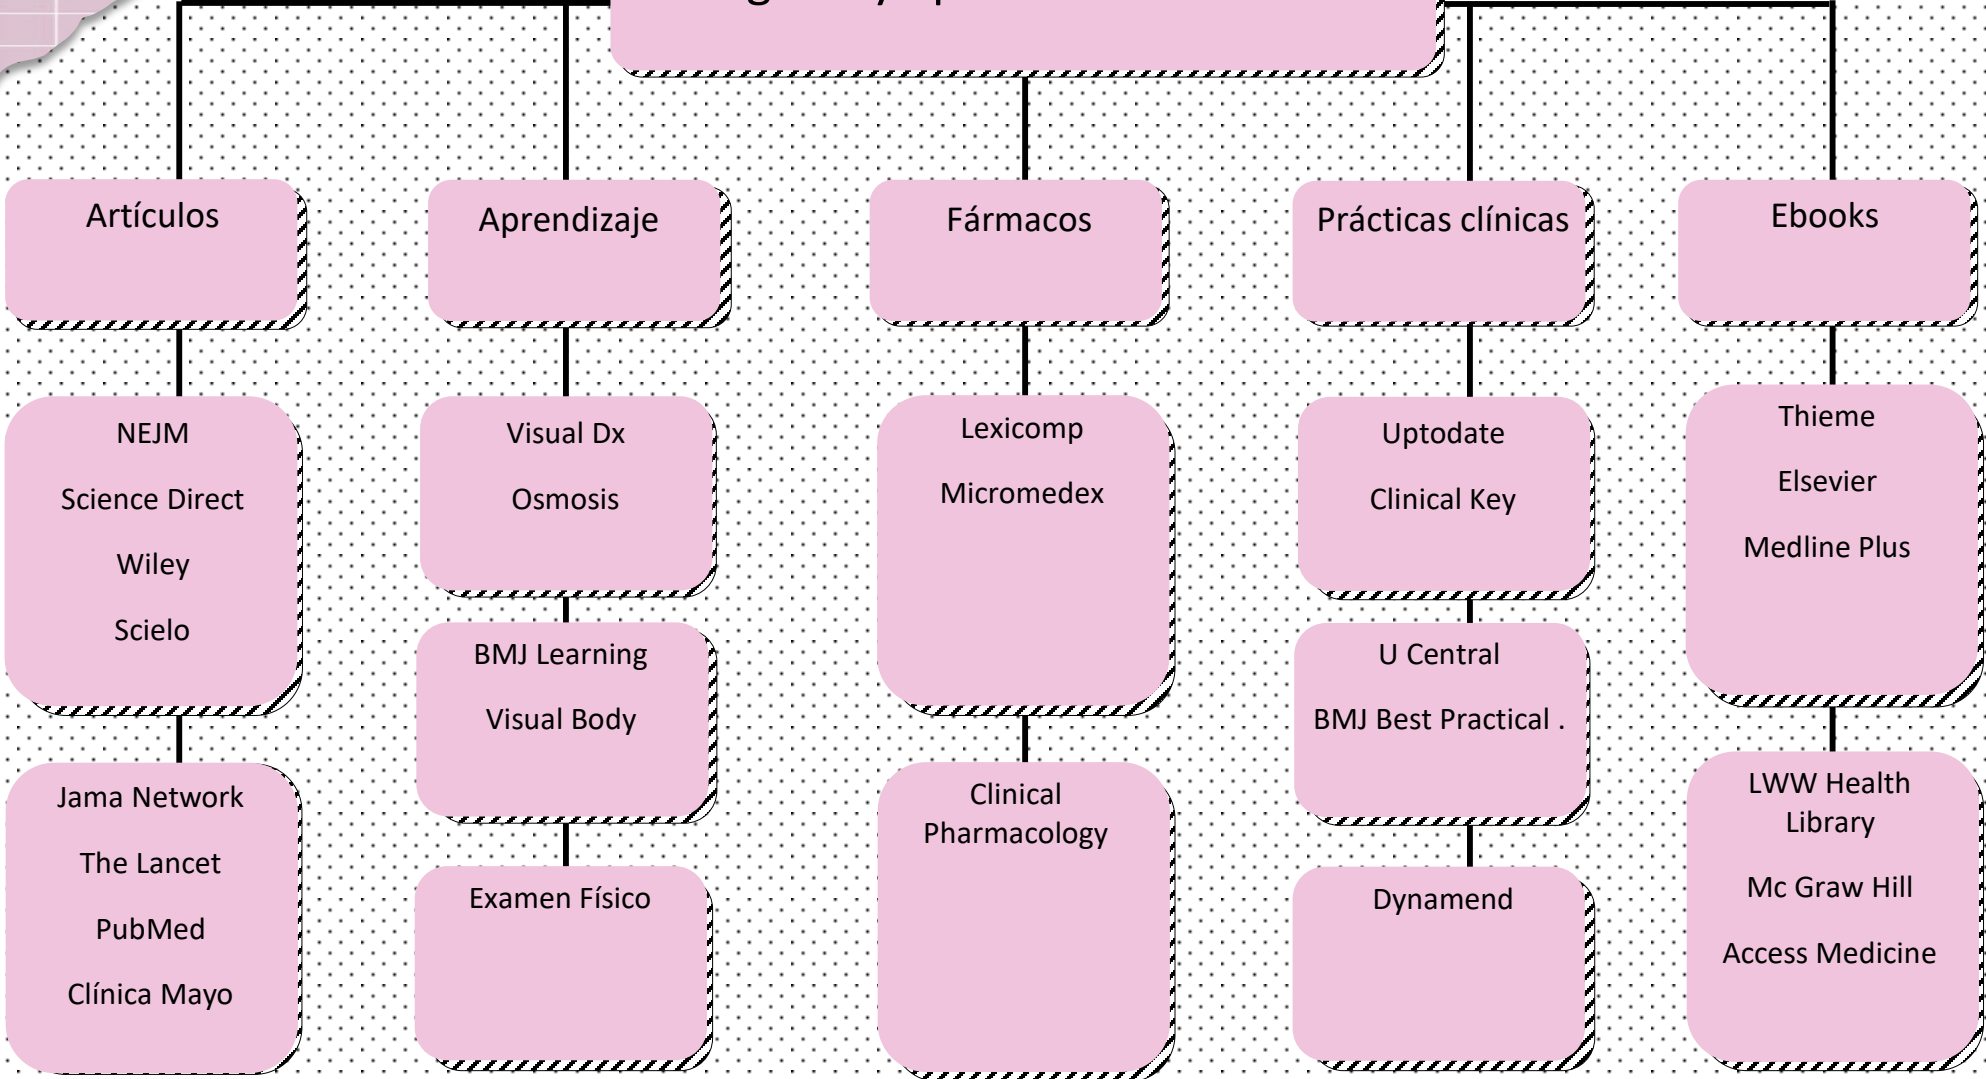

Nombre del trabajo:

Mapa conceptual

Plataformas digitales

Materia:

Diseño experimental

Cuarto semestre

Nombre del docente:

José Miguel Culebro Ricaldi

Nombre del alumno:

Abril Amairany Ramírez Medina

Tuxtla Gutiérrez, Chiapas

23 de mayo de 2023

Plataformas digitales

Páginas y aplicaciones médicas

Bibliografía

<https://www.asistenciamedicolegal.com/single-post/plataformas-cient%C3%ADficas-que-todo-m%C3%A9dico-debe-conocer-para-mantenerse-actualizado>
<https://hotmart.com/es/marketplace/productos/plataformas-medicas-digitales/K69638539K>
<https://clinic-cloud.com/blog/buscadores-medicos/>