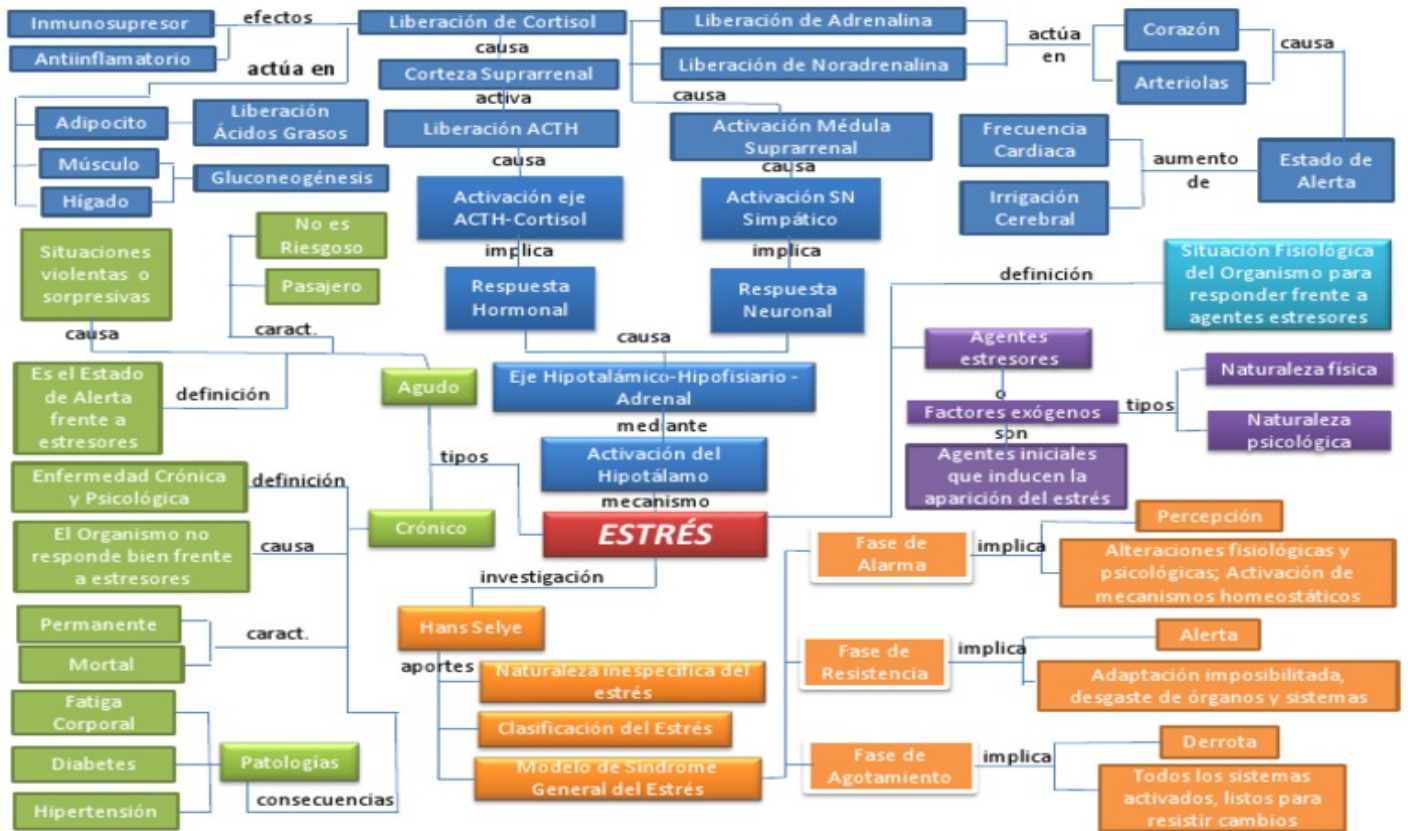

**UNIVERSIDAD DEL SURESTE
MEDICINA HUMANA**

2 SEMESTRE

CATEDRATICO: DR ALFREDO LOPEZ LOPEZ

ALUMNO: PABLO ADOLFO JIMENEZ VAZQUEZ

MAPA CONCEPTUAL FISOPATOLGIA AL ESTRÉS

MAPA CONCEPTUAL ESTRÉS

Respuesta al estrés