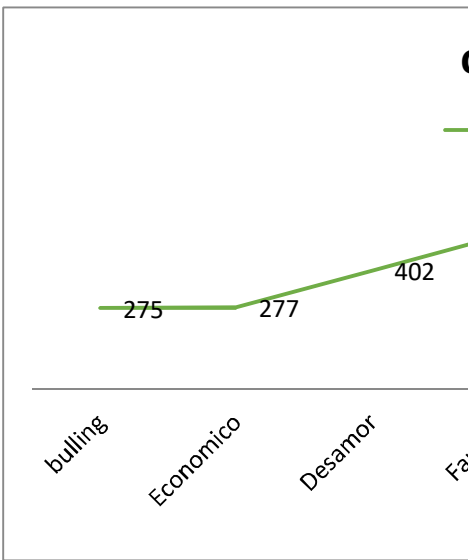

NOMBRE DEL ALUMNO: Luis Fernando
Pérez Martínez

CARRERA: Psicología

2° SEMESTRE

ACTIVIDAD 2

MATERIA: Computación

bulling	Economico	Desamor	Desamor
Economico	Indeterminado	bulling	Economico
Desamor	Mental	Economico	bulling
Familia	Economico	bulling	Mental
Enfermedad	bulling	Economico	Familia
Indeterminado	Familia	Desamor	bulling
Mental	Economico	Mental	Enfermedad
Familia	Mental	Familia	Mental
Desamor	Indeterminado	bulling	bulling
bulling	bulling	bulling	Economico

CLASE
bulling
Economico
Desamor
Familia
Enfermedad
Indeterminado
Mental
total

FI	FR	FP	FPA
11	0.275	275	275
8	0.2	2	277
5	0.125	125	402
5	0.125	125	527
2	0.05	5	532
3	0.075	75	607
6	0.15	15	622
40	1	622	