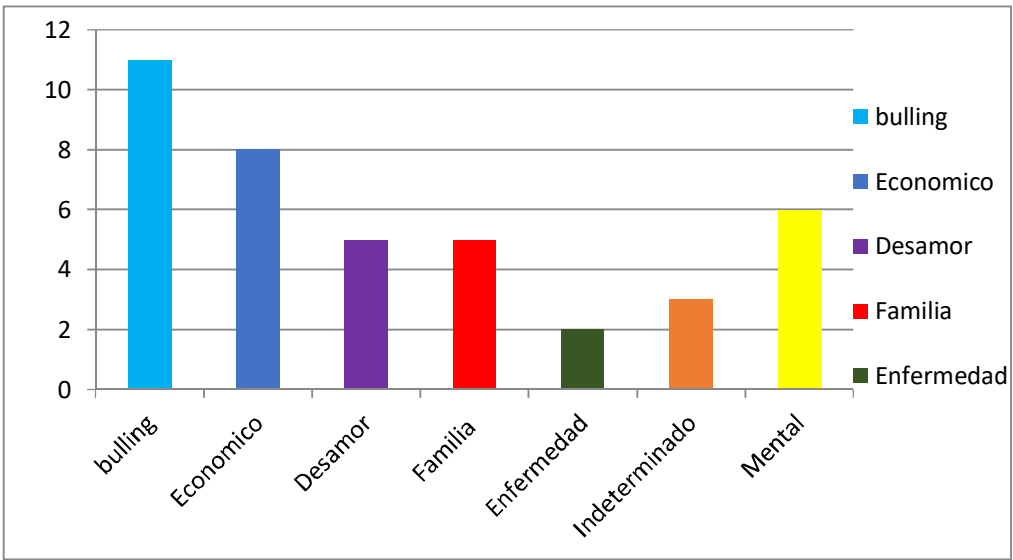

NOMBRE DEL ALUMNO: Luis Fernando
Pérez Martínez

CARRERA: Psicología

2° SEMESTRE

ACTIVIDAD 2

MATERIA: Computación

bulling	Economico	Desamor	Desamor
Economico	Indeterminado	bulling	Economico
Desamor	Mental	Economico	bulling
Familia	Economico	bulling	Mental
Enfermedad	bulling	Economico	Familia
Indeterminado	Familia	Desamor	bulling
Mental	Economico	Mental	Enfermedad
Familia	Mental	Familia	Mental
Desamor	Indeterminado	bulling	bulling
bulling	bulling	bulling	Economico

CLASE
bulling
Economico
Desamor
Familia
Enfermedad
Indeterminado
Mental
total

FI	FR	FP	FPA
11	0.275	275	275
8	0.2	2	277
5	0.125	125	402
5	0.125	125	527
2	0.05	5	532
3	0.075	75	607
6	0.15	15	622
40	1	622	