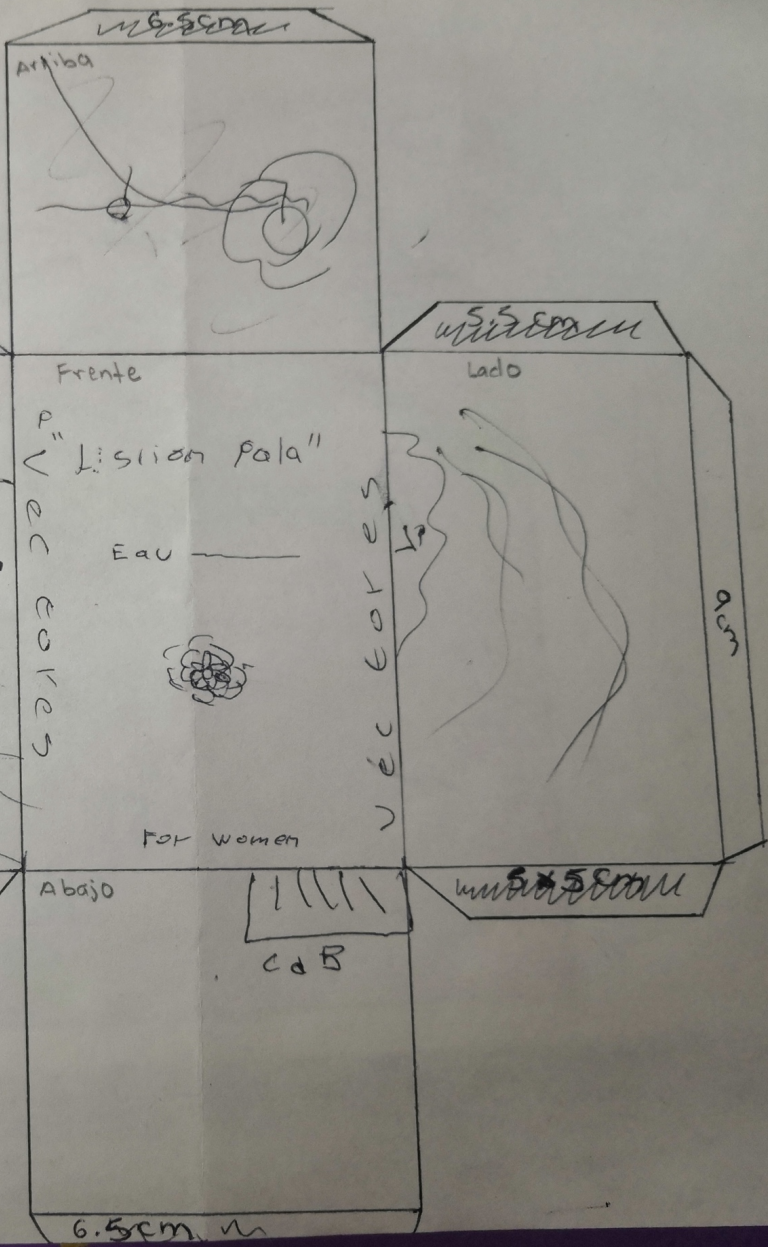

Nombre: Nancy Marcela Ochoa Guillèn.

Nombre del profesor: Alfredo Franco Gordillo.

Materia: geometria y descriptiva.

Trabajo:Actividad 02

Grado: Segundo Cuatrimestre.

Grupo: Diseño Gráfico.

Lisianpala

* Palatinado
* Lisianthus

gramage

6.5 cm
Atras
cont Net.
6.5 cm

5.5 cm
Lado

6.5 cm
Frente
P. "Lislian Pala"
Eau
For women
6.5 cm
Abajo

5.5 cm
Lado
5.5 cm

T: Fogratios
paeshadra
p d

MEDIDAS DE CAJA DEL PRODUCTO

ANCHO: 6.5 cm

PROFUNDIDAD: 5.5 cm

ALTURA: 9cm