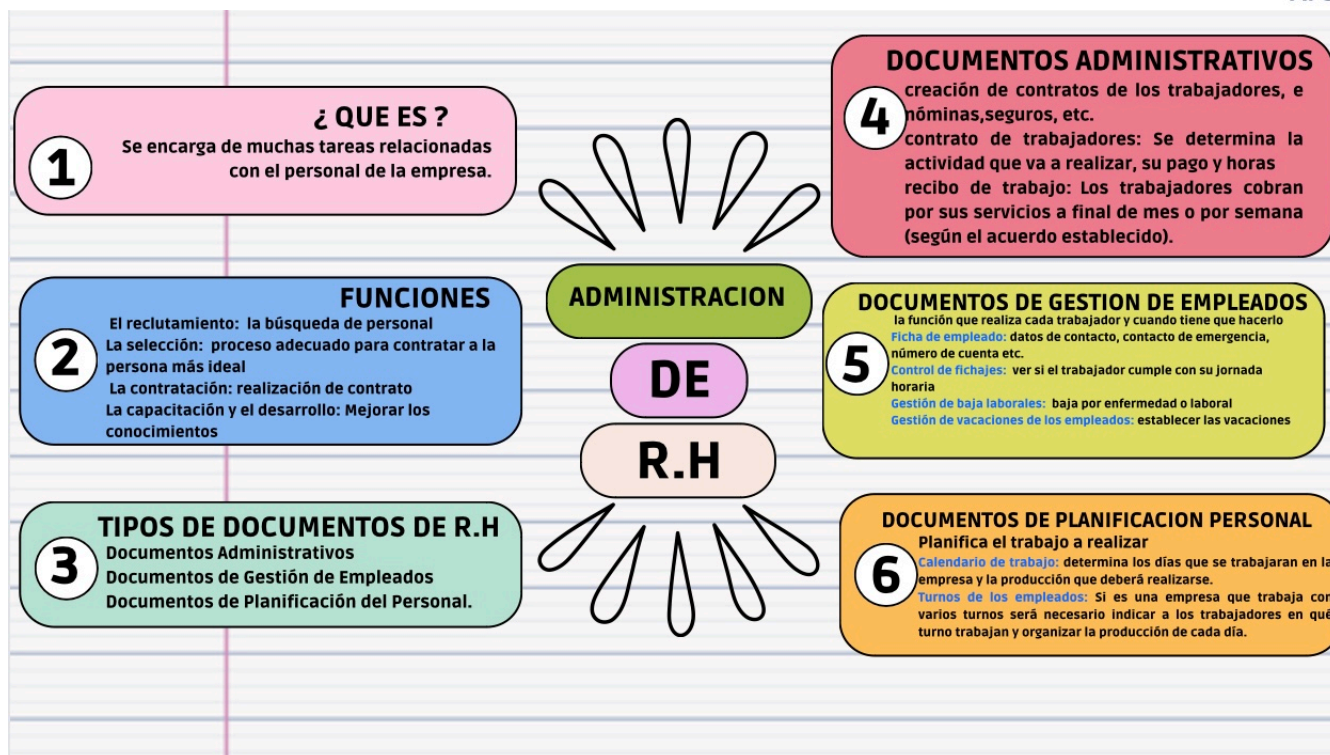

Nombre del Alumno María José Albores Escalante

Nombre del tema Administración de R.H

Parcial 1

Nombre de la Materia Submodulo I y II

Nombre del profesor Reynaldo Francisco Manuel

Nombre de la Licenciatura Bachillerato en recursos humanos

Cuatrimestre 2

Estructura de los diferentes documentos utilizados en el departamento de R.H

COMUNICACIÓN ESCRITA

Las comunicaciones escritas más frecuentes en el departamento de recursos humanos son las siguientes: