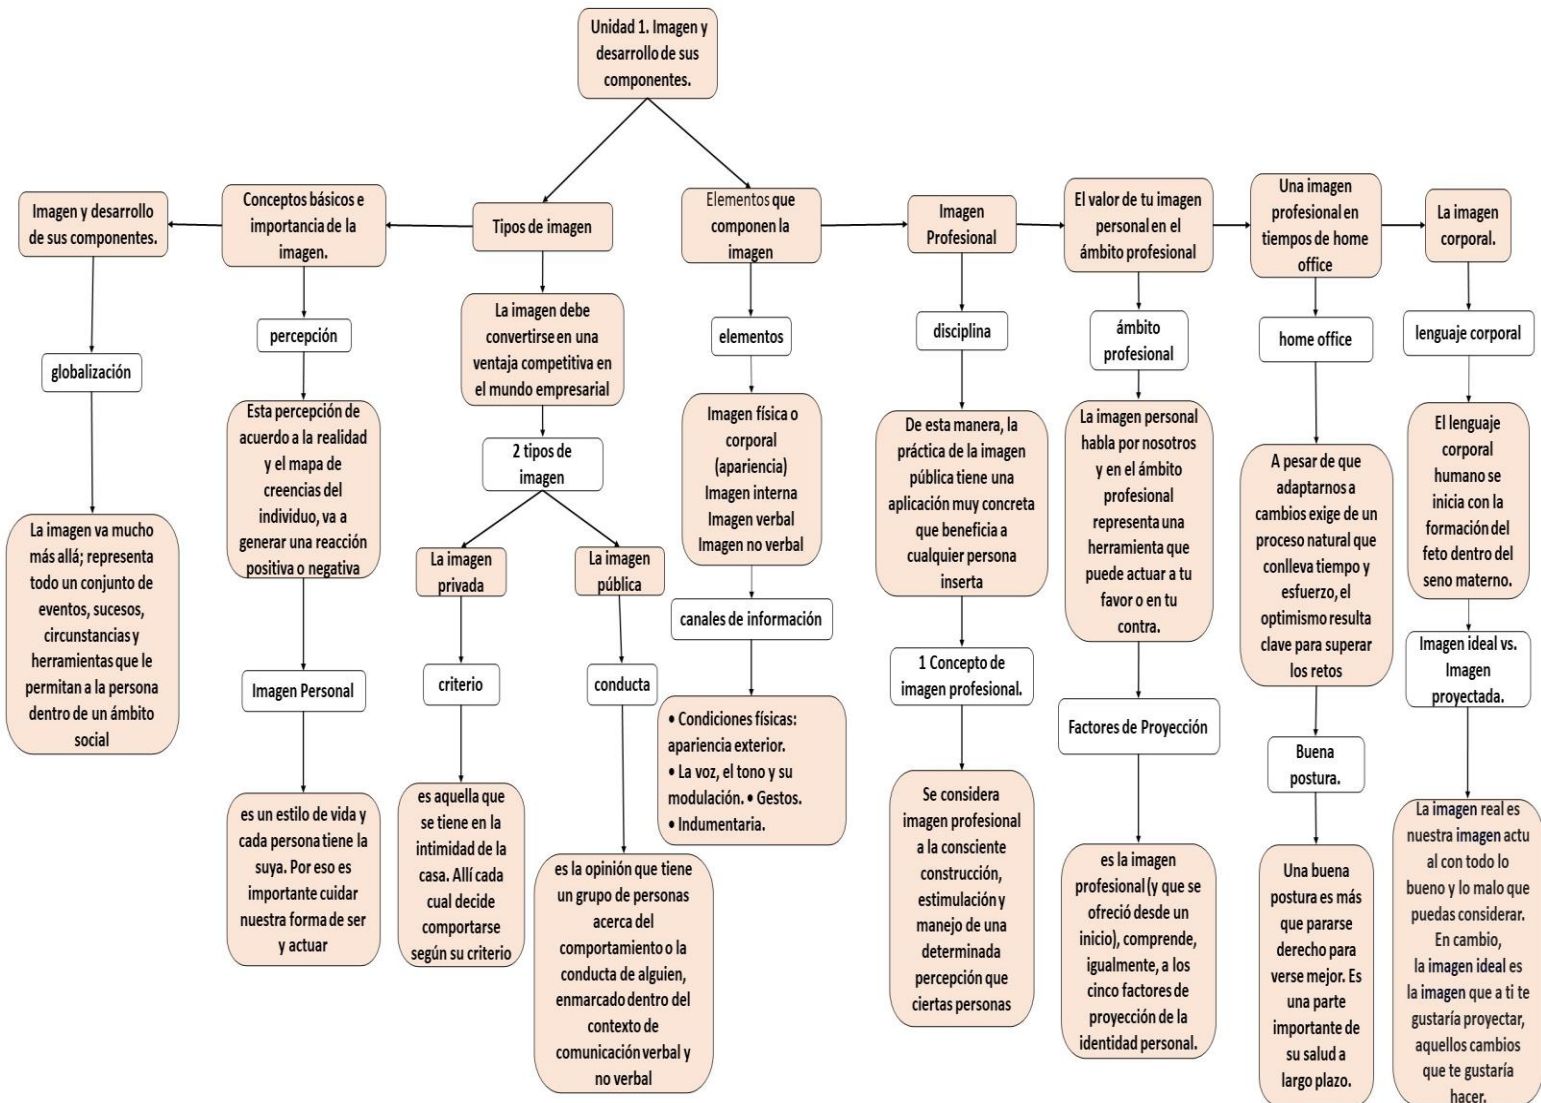

Mi Universidad

MAPA CONCEPTUAL DE LA UNIDAD I Y II

Nombre del Alumno: José Manuel Camacho Bautista

Parcial: 2 parcial

Nombre de la Materia: Proyección profesional

Nombre del profesor: Lic. Beatriz Adriana Méndez González

Nombre de la Licenciatura: Lic. En Derecho

Cuatrimestre: 8 cuatrimestre

Pichucalco, Chiapas a 12 de marzo del 2023

MAPAS CONCEPTUAL DE LA UNIDAD I

MAPA CONCEPTUAL DE LA UNIDAD II

REFERENCIAS

Libro institucional UDS