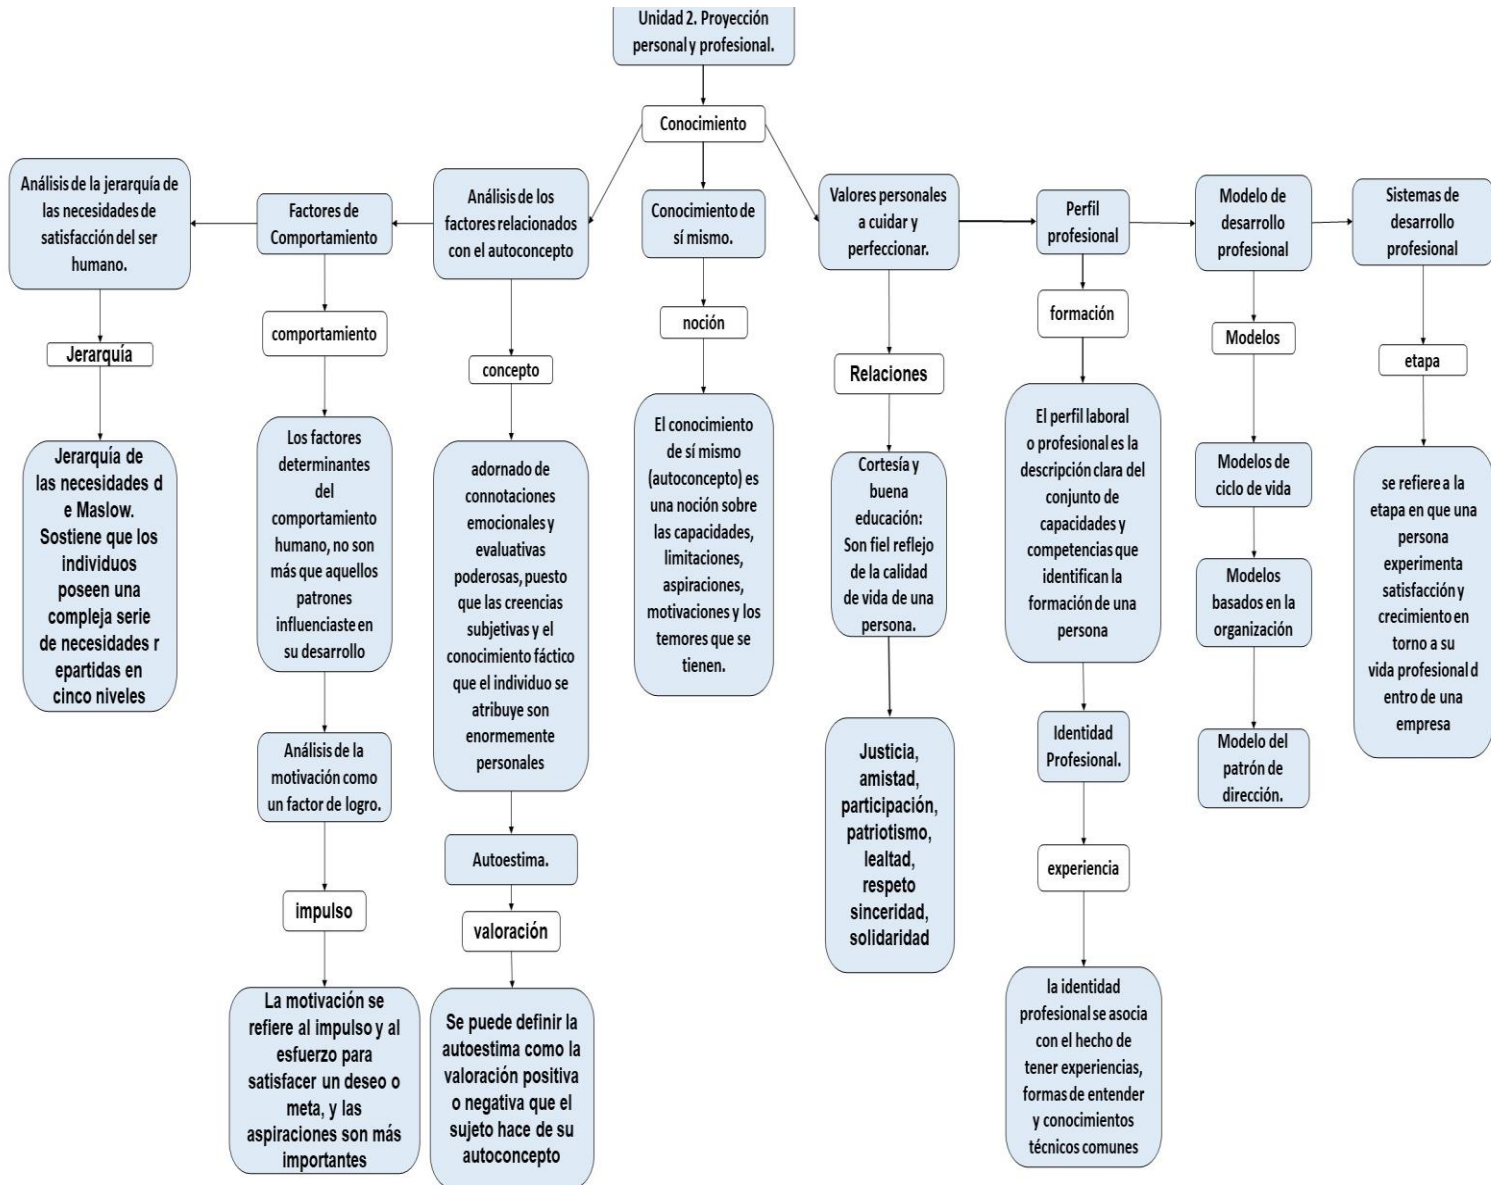

Mi Universidad

MAPA CONCEPTUAL DE LA UNIDAD I Y II

Nombre del Alumno: José Manuel Camacho Bautista

Parcial: 2 parcial

Nombre de la Materia: Proyección profesional

Nombre del profesor: Lic. Beatriz Adriana Méndez González

Nombre de la Licenciatura: Lic. En Derecho

Cuatrimestre: 8 cuatrimestre

Pichucalco, Chiapas a 12 de marzo del 2023

MAPAS CONCEPTUAL DE LA UNIDAD I

MAPA CONCEPTUAL DE LA UNIDAD II

REFERENCIAS

Libro institucional UDS

<https://www.uaa.mx/portal/wp-content/uploads/2020/08/Autoconocimiento.pdf>

<https://revistas.usal.es/tres/index.php/0214-3402/article/view/3530#:~:text=Se%20puede%20definir%20la%20autoestima,valor%20personal%20y%20auto%20aceptaci%C3%B3n%20BB.>