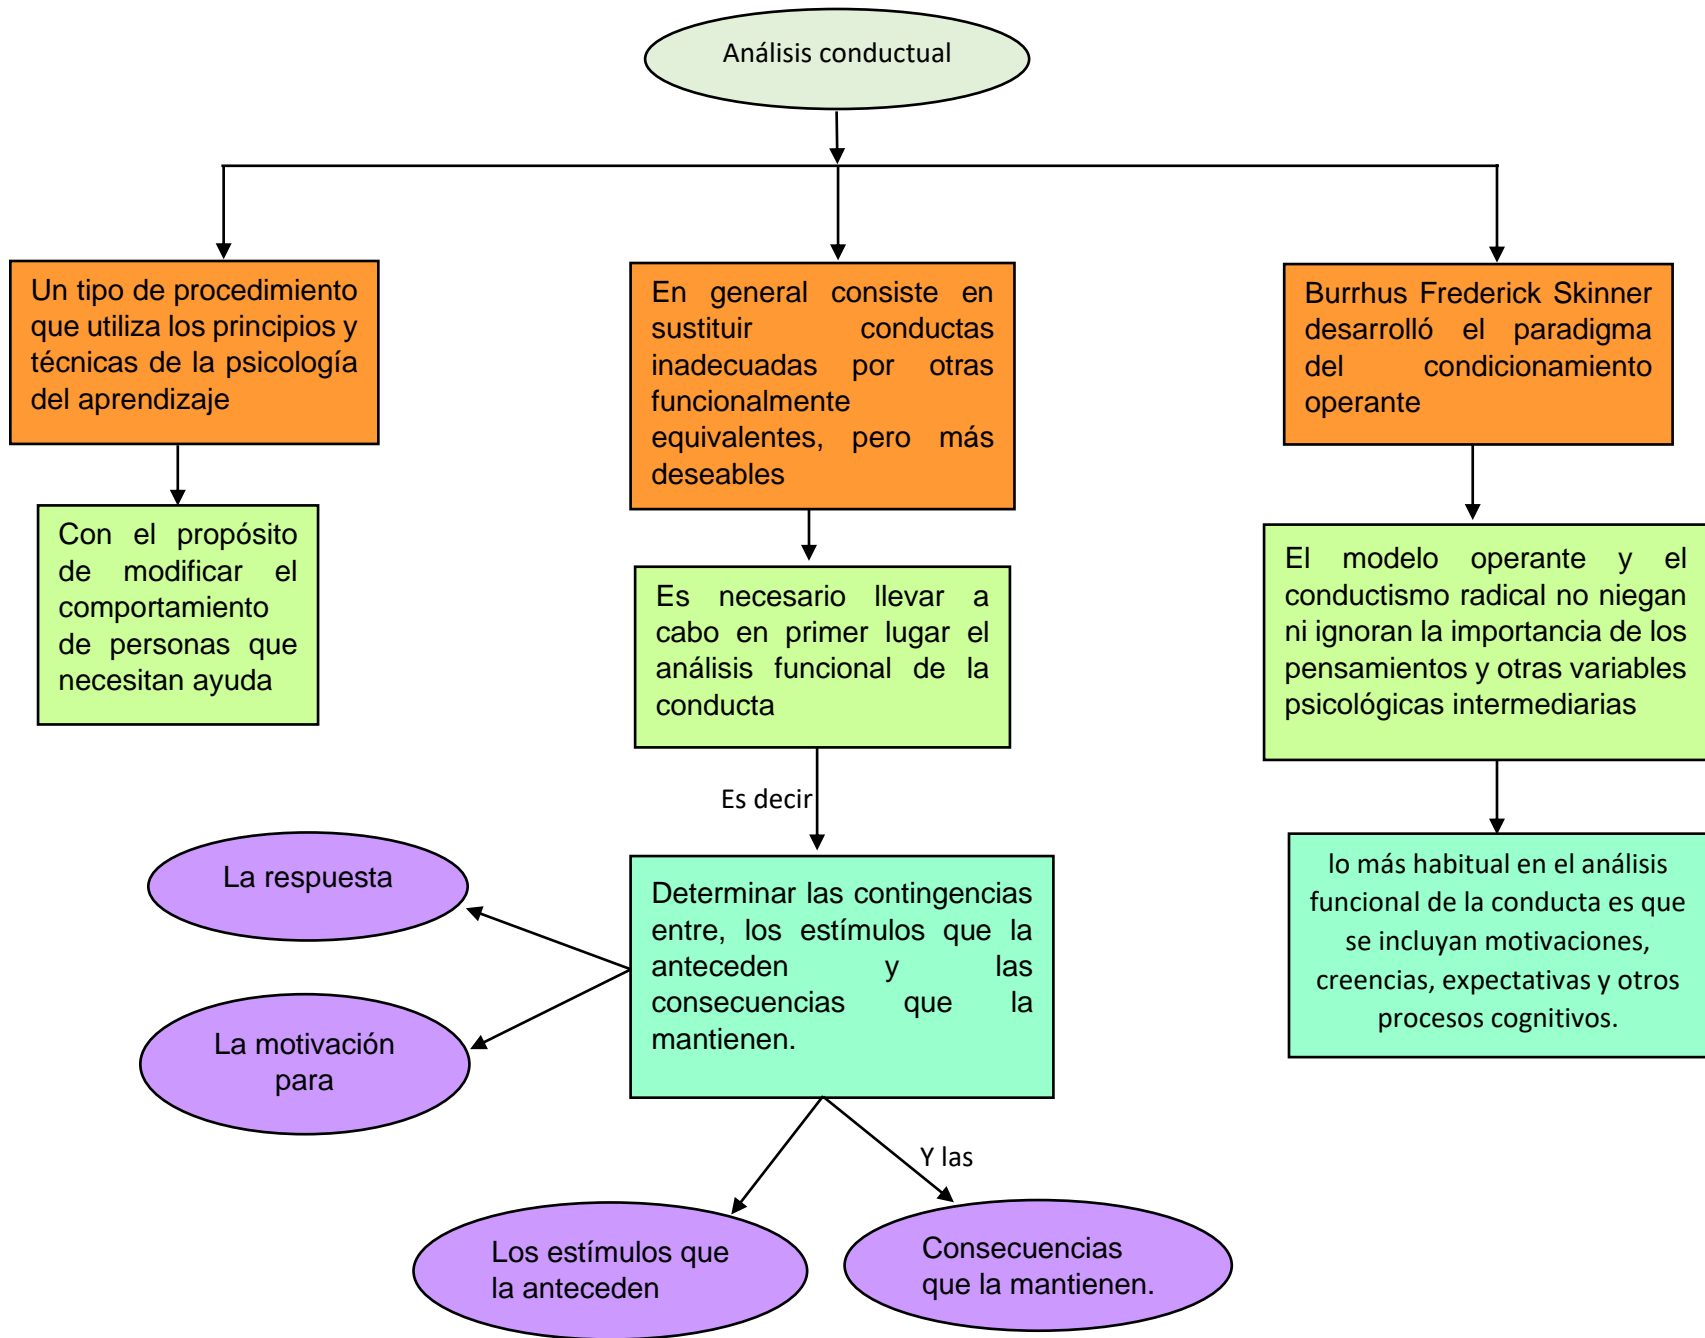

Mi Universidad

Mapa conceptual

Nombre del Alumno: Gómez Gómez Karla Jazmín

Nombre del tema: Análisis Conductual y Conductismo

Parcial único

Nombre de la Materia: Análisis de la Conducta

Nombre del profesor: Quevedo Pérez Mónica Lisseth

Nombre de la Licenciatura: Psicología General

2do Cuatrimestre

EL CONDUCTISMO