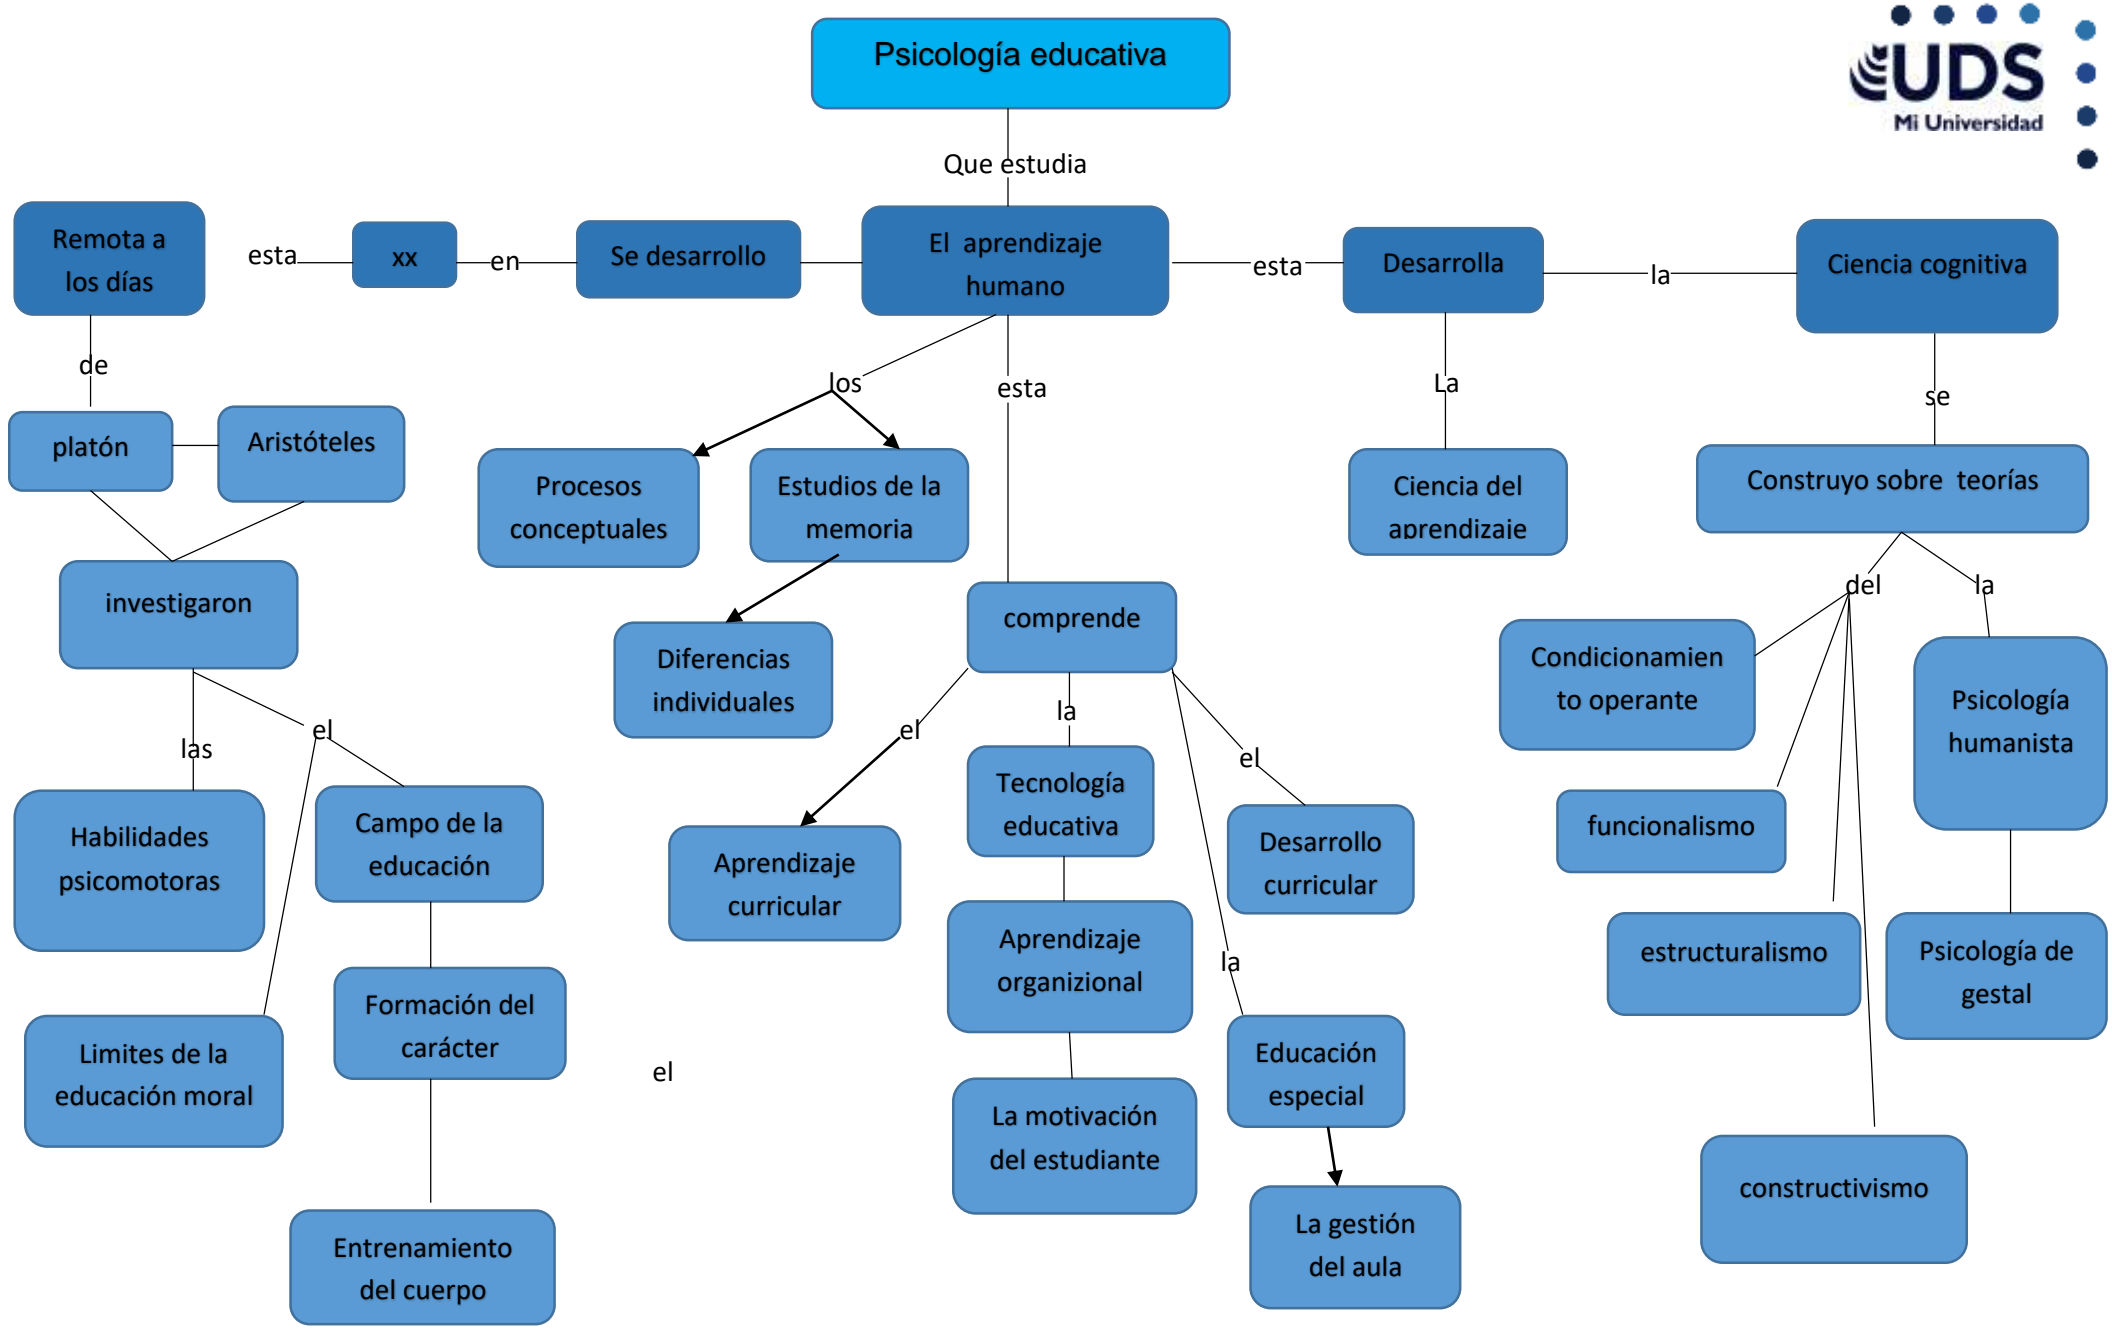

Mi Universidad

Mapa conceptual

Nombre del Alumno: Vicente shilon López

Nombre del tema ; la psicología educativa

Parcial: segundo parcial

Nombre de la Materia: psicología educativa

Nombre del profesor: Antonio Gómez galera

Nombre de la Licenciatura: en psicología general

Cuatrimestre: segundo cuatrimestre

Johann Herbat (1776-1841)

Referencias

¿Qué es la psicología educativa? <https://psicologiaymente.com/desarrollo/psicologia-educativa>

¿tipos de procesos cognitivos? <https://www.universitatcarlemany.com/actualidad/blog/procesos-cognitivos-que-son-y-que-tipos-hay/>