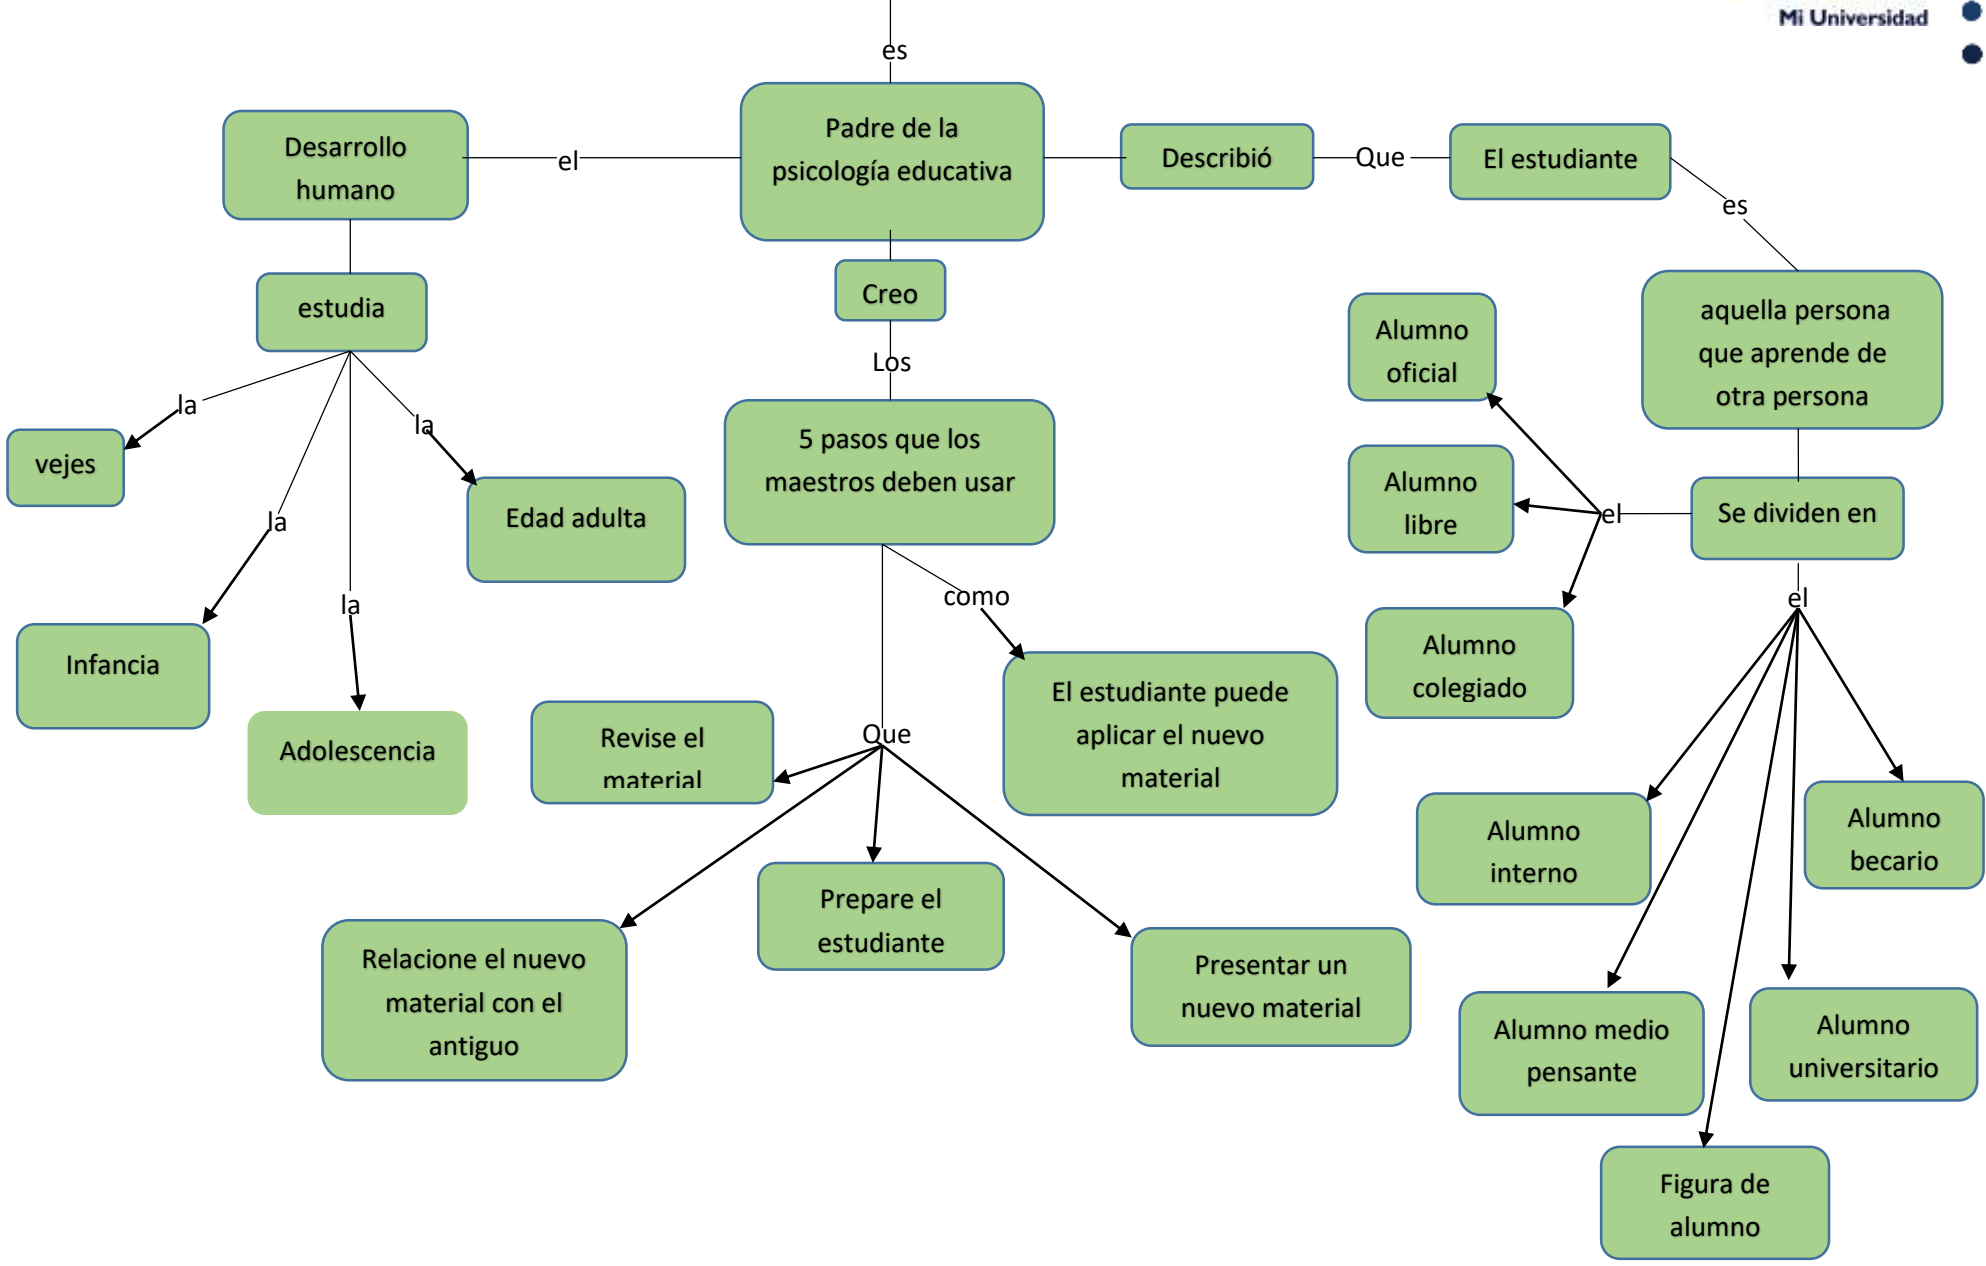

Mi Universidad

Mapa conceptual

Nombre del Alumno: Vicente shilon López

Nombre del tema ; la psicología educativa

Parcial: segundo parcial

Nombre de la Materia: psicología educativa

Nombre del profesor: Antonio Gómez galera

Nombre de la Licenciatura: en psicología general

Cuatrimestre: segundo cuatrimestre

Johann Herbat (1776-1841)

Referencias

¿Qué es la psicología educativa? <https://psicologiaymente.com/desarrollo/psicologia-educativa>

¿tipos de procesos cognitivos? <https://www.universitatcarlemany.com/actualidad/blog/procesos-cognitivos-que-son-y-que-tipos-hay/>