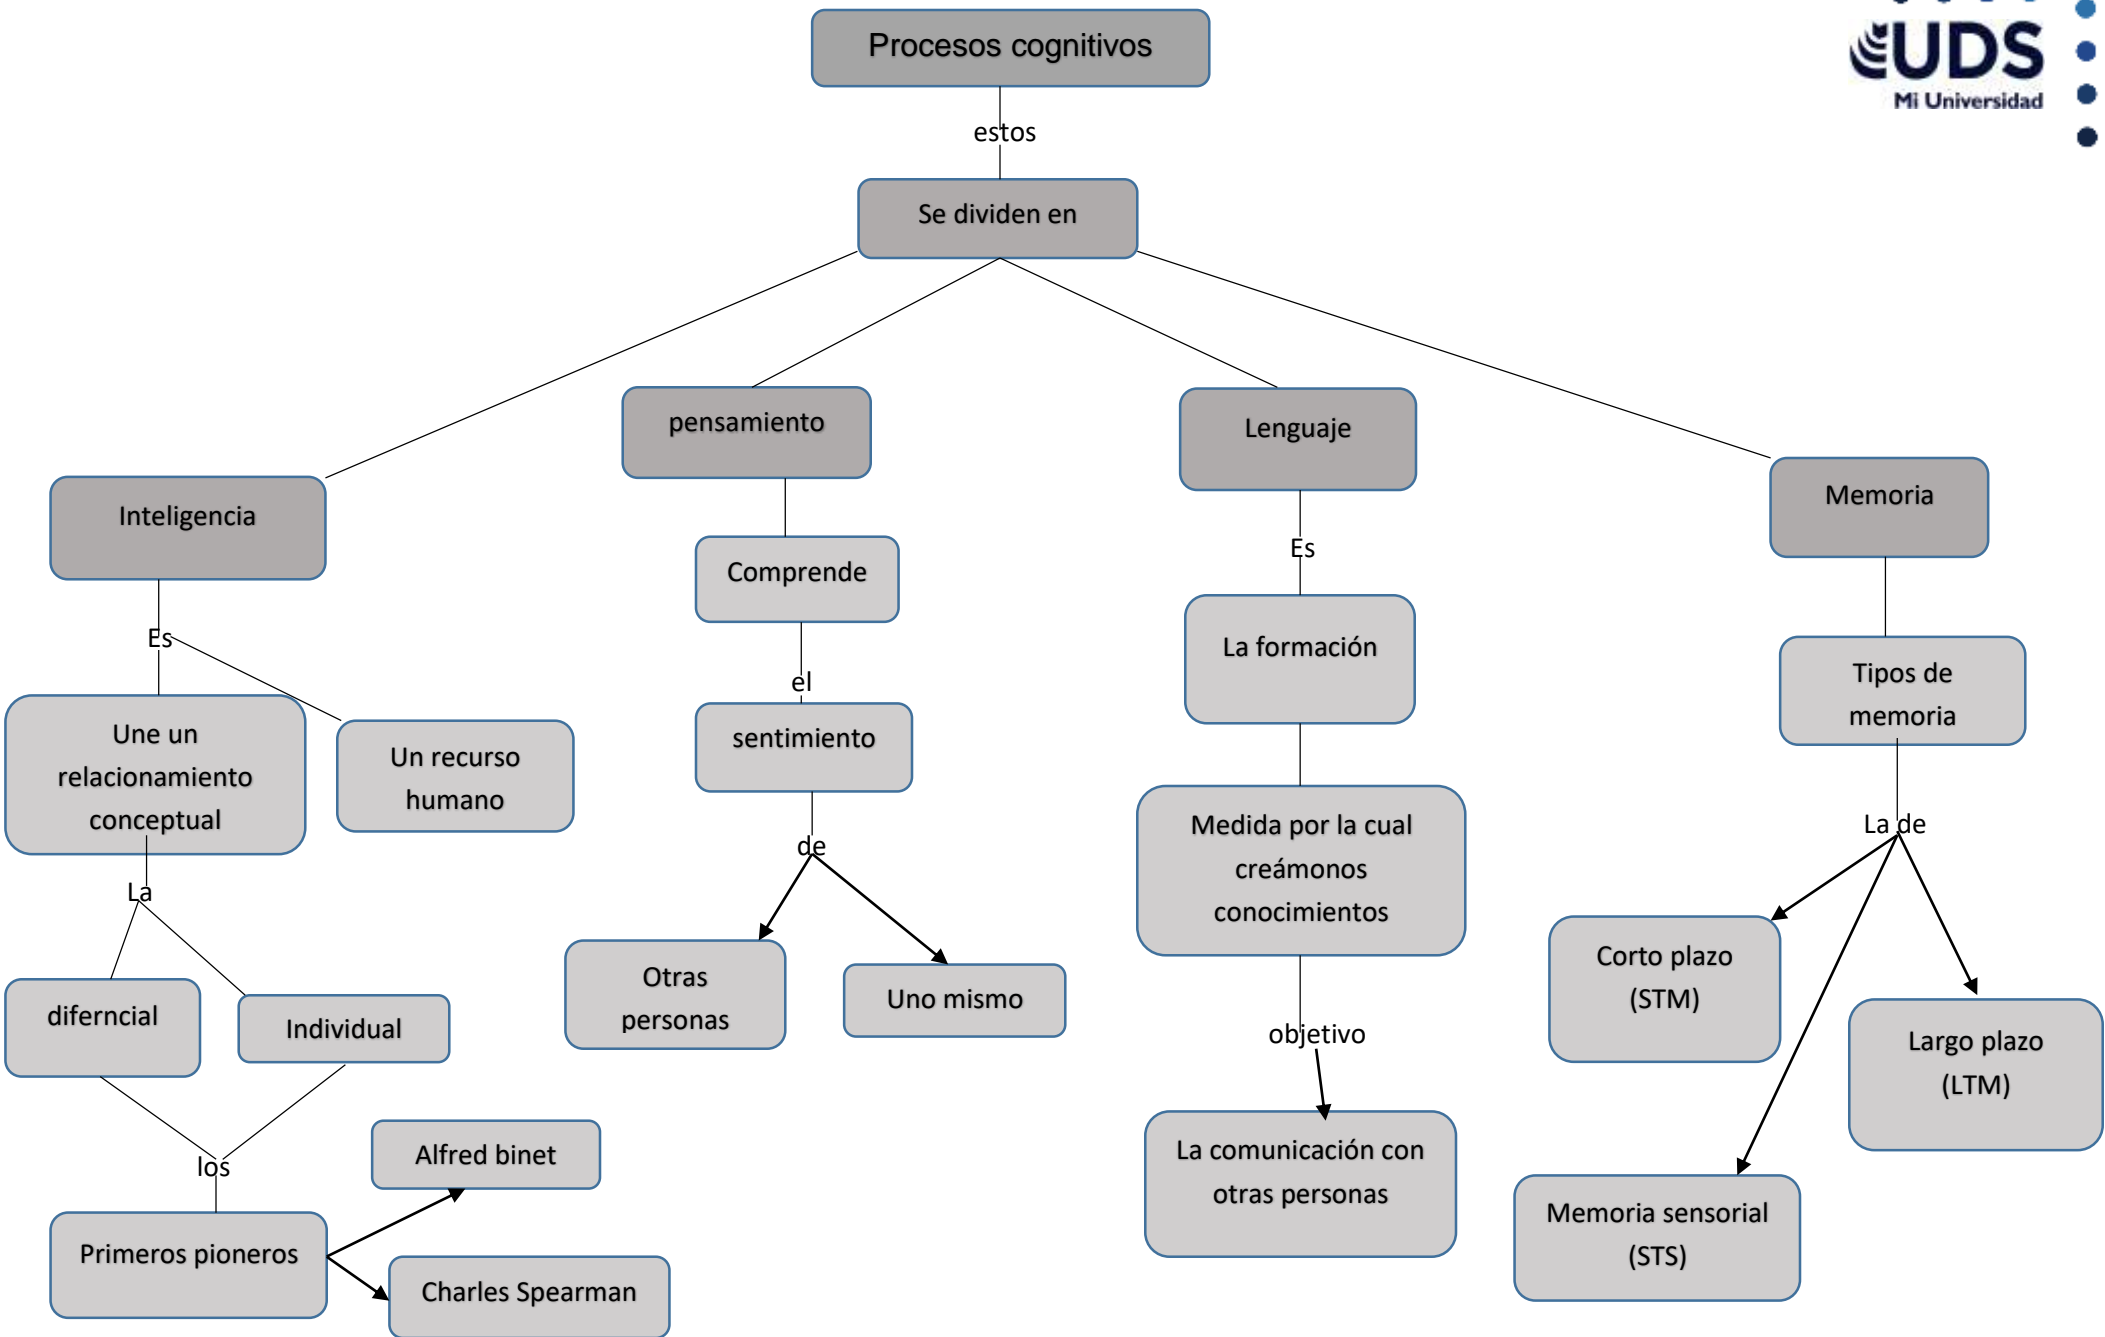

Mi Universidad

Mapa conceptual

Nombre del Alumno: Vicente shilon López

Nombre del tema ; la psicología educativa

Parcial: segundo parcial

Nombre de la Materia: psicología educativa

Nombre del profesor: Antonio Gómez galera

Nombre de la Licenciatura: en psicología general

Cuatrimestre: segundo cuatrimestre

Johann Herbat (1776-1841)

Referencias

¿Qué es la psicología educativa? <https://psicologiaymente.com/desarrollo/psicologia-educativa>