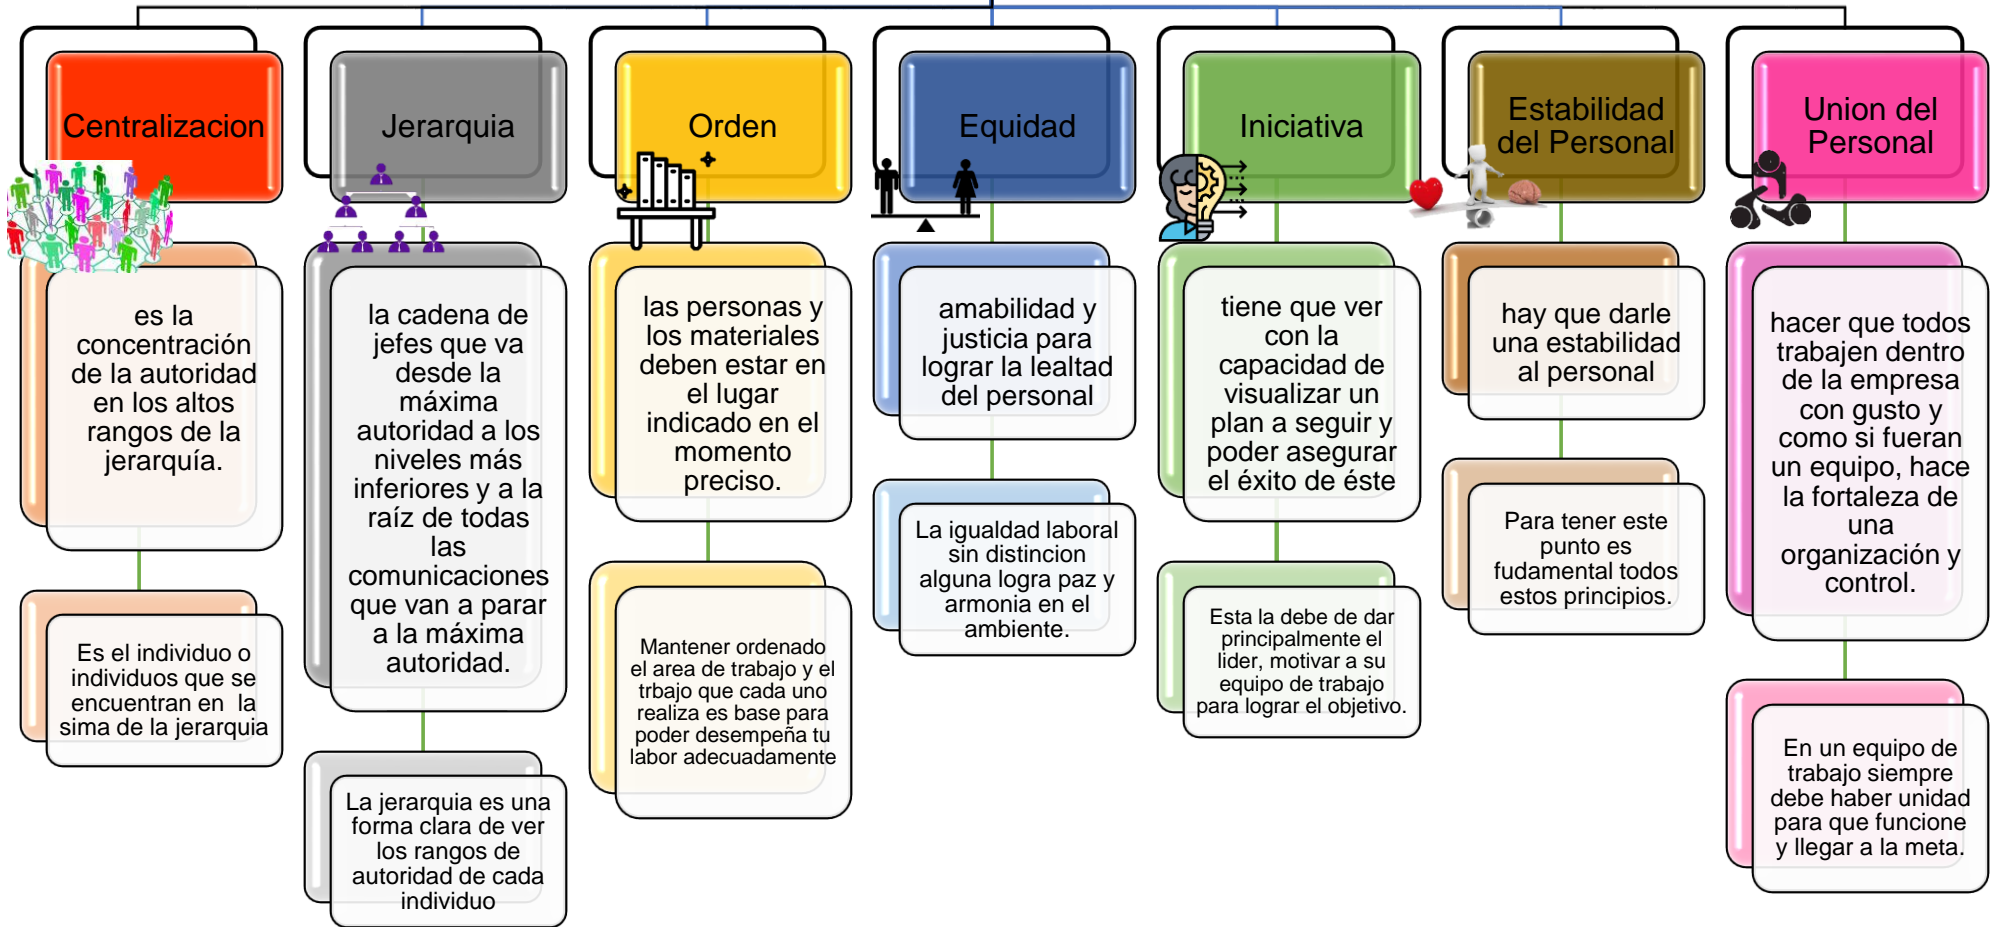

# Henri Fayol y sus 14 principios de administracion.

Es considerado el fundador de la escuela clásica de administración de empresas, fue el primero en sistematizar el comportamiento gerencial y estableció los 14 principios de la administración: