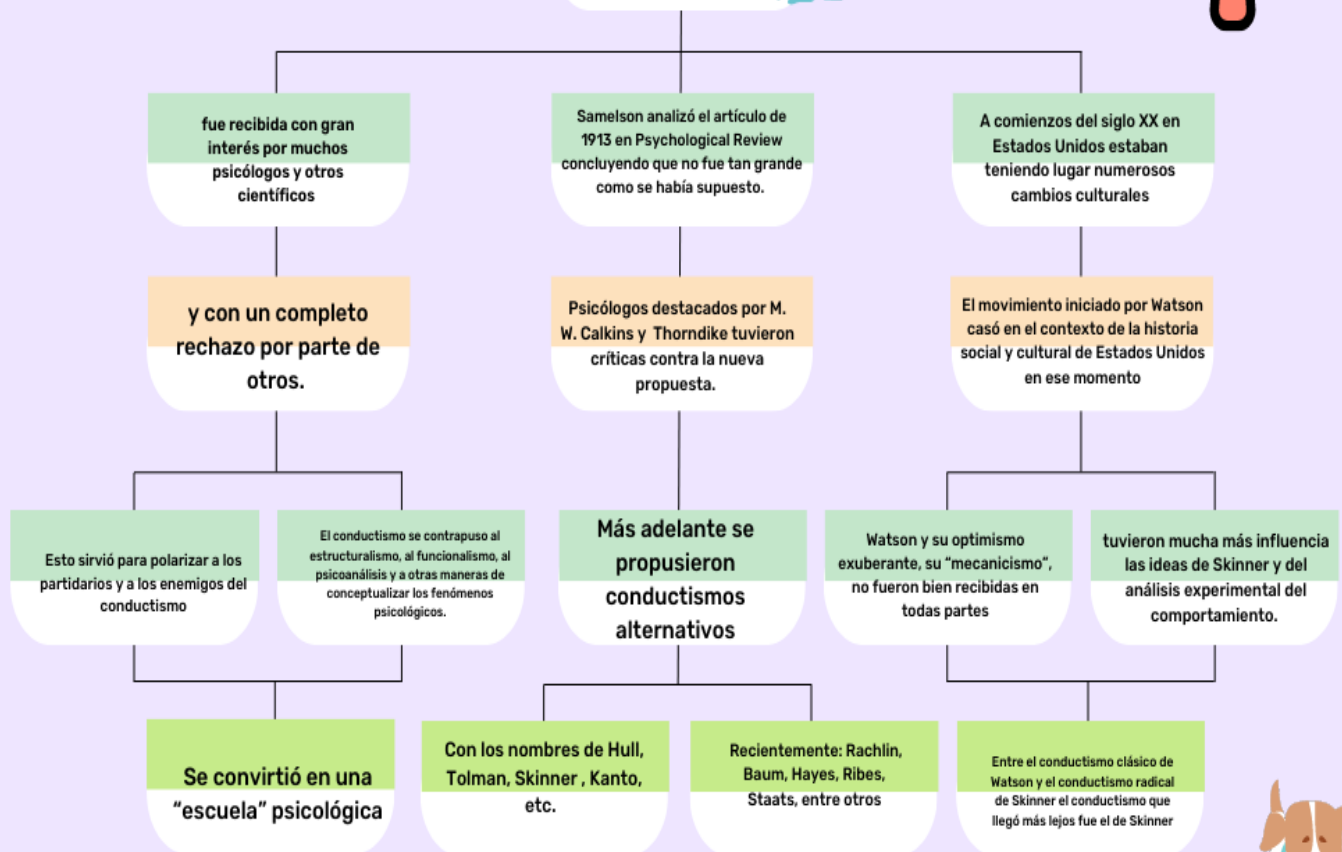

Mi Universidad

Mapa conceptual

Nombre del Alumno: Magali Morales Gordillo

Nombre del tema: 2.6 Evolución del conductismo, 2.8 otros postulados de Watson

Parcial: 2

Nombre de la Materia: Análisis de la conducta

Nombre del profesor: Molina Roman Sandy Naxchiely

Nombre de la Licenciatura: Psicología

Cuatrimestre: 2do

2.6 EVOLUCIÓN DEL CONDUCTISMO

Propuesta de Watson 

2.8 OTROS POSTULADOS DE WATSON

Caja negra