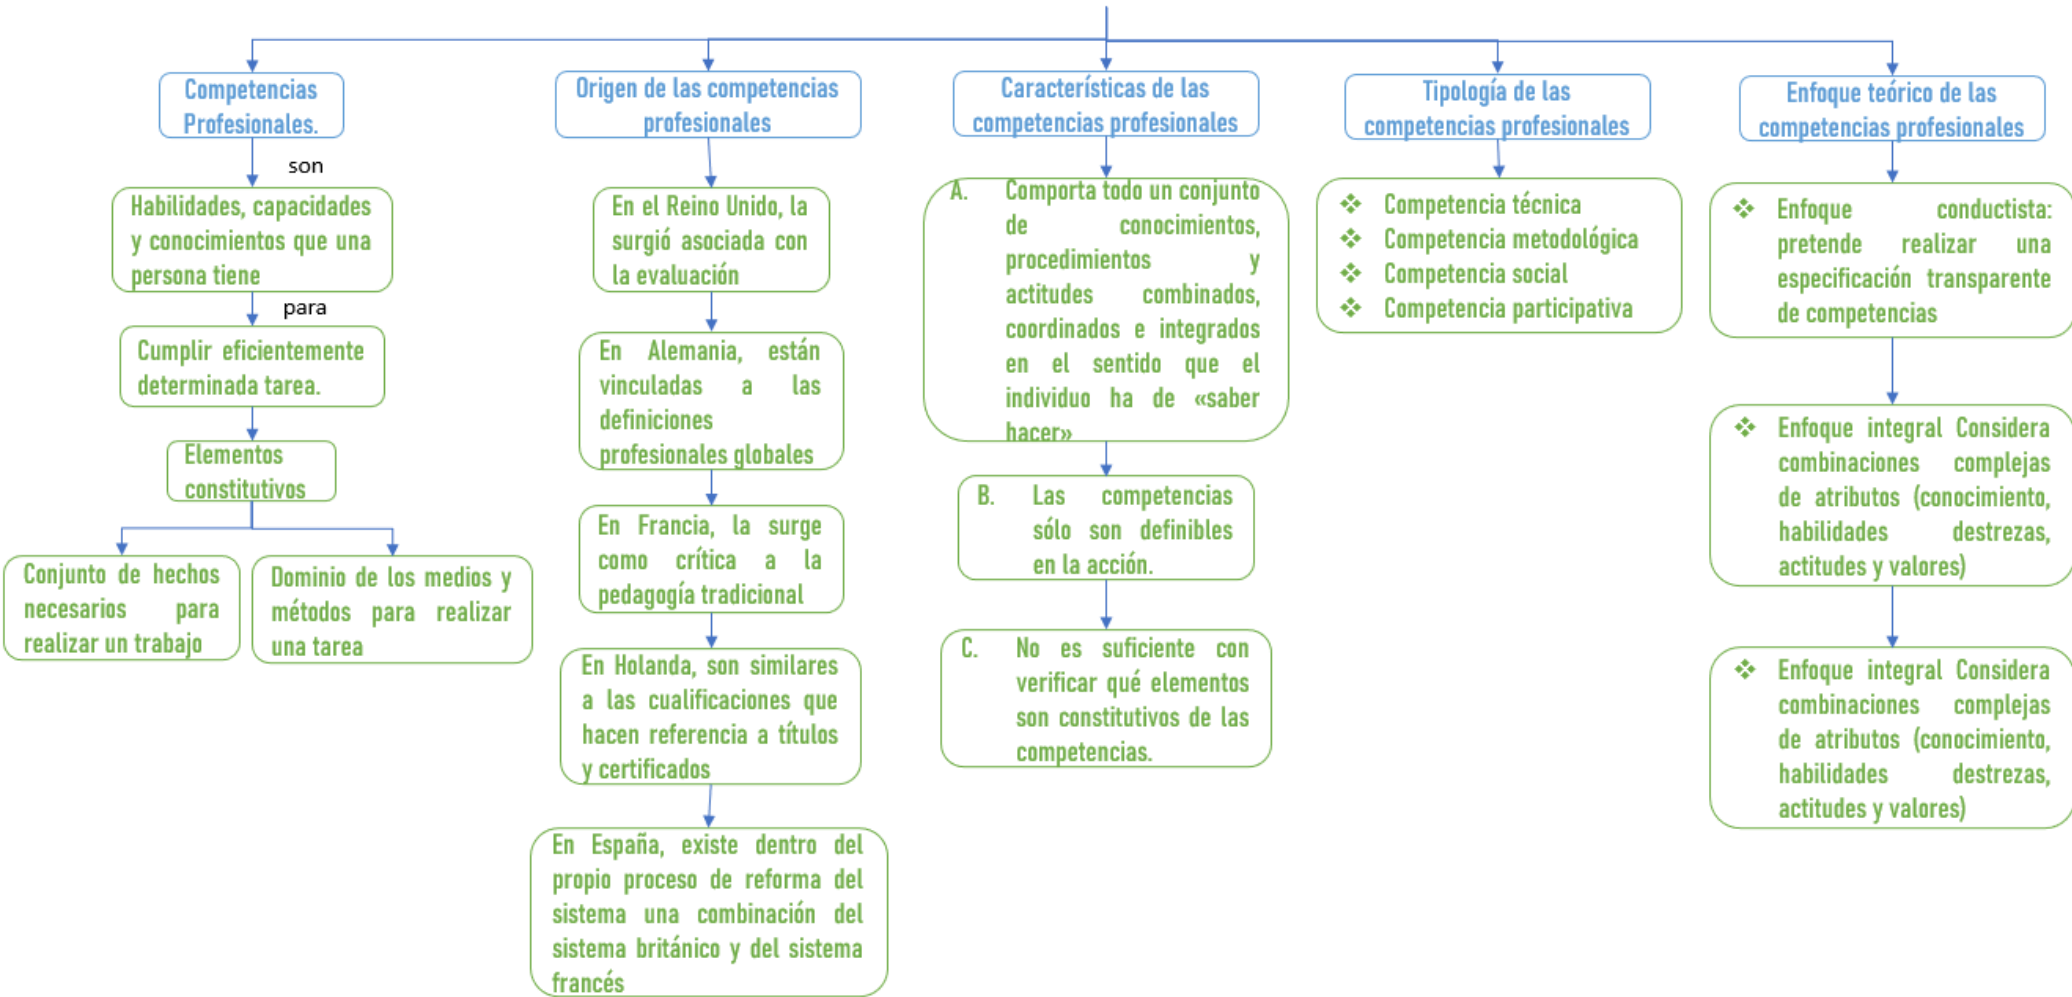

Competencias Profesionales.