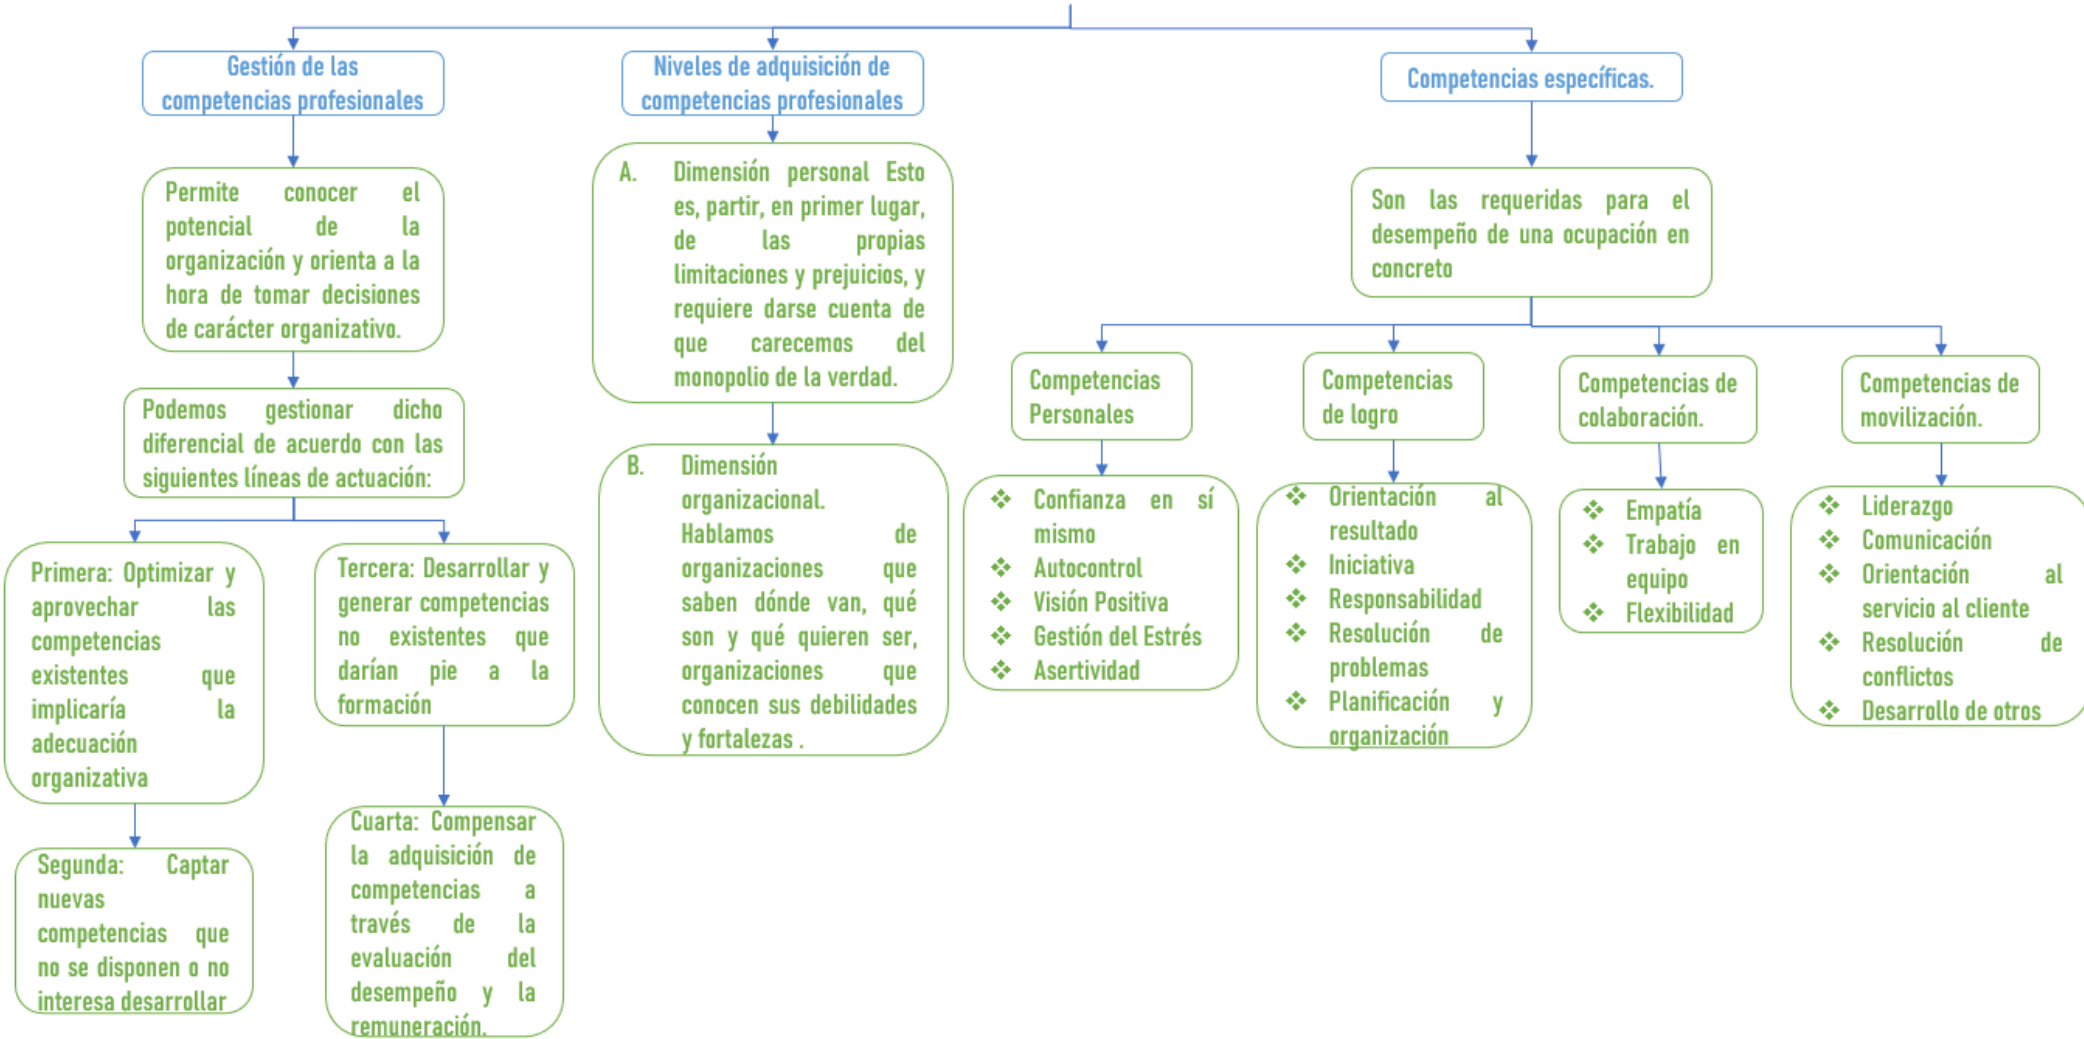

Competencias Profesionales.

Bibliografía: Antología UDS Proyección profesional 8 cuatrimestre.

<https://plataformaeducativauds.com.mx/assets/docs/libro/LNU/90bc3f00913f03091c5ca6a0127d1567-LC-LNU806%20%20PROYECCI%C3%93N%20PROFESIONAL.pdf>