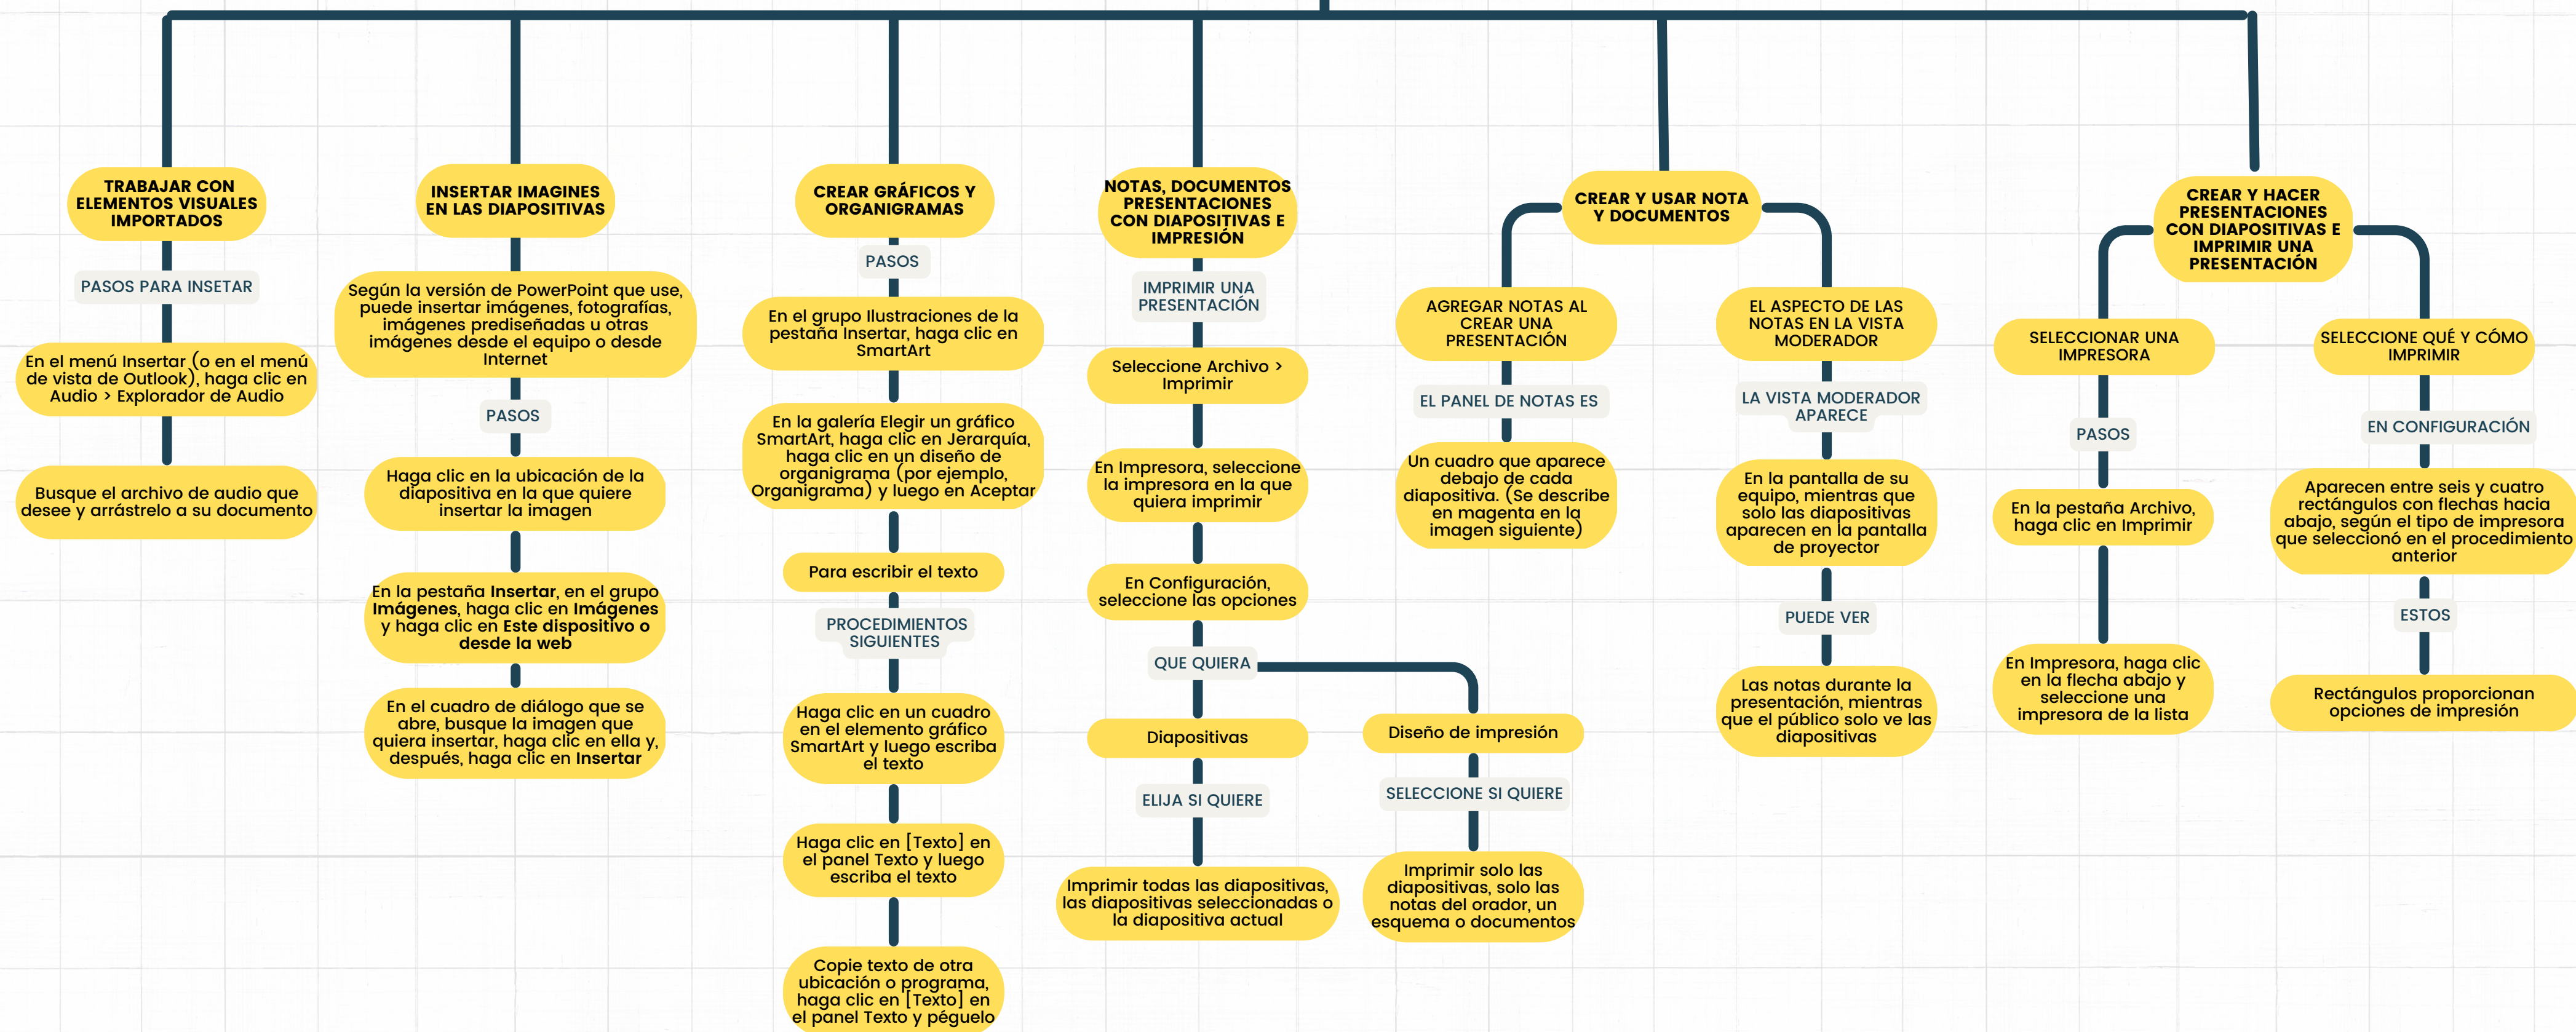

UNIVERSIDAD DEL SURESTE

UDS

MATERIA:

COMPUTACION II

● PROFESOR: ANDRES ALEJANDRO REYES MOLINA

● ●
● ● ●
● ● ● ●
● ● ● ● ●
● ● ● ● ● ●
● ● ● ● ● ● ●
● ● ● ● ● ● ● ●
● ● ● ● ● ● ● ● ●
● ● ● ● ● ● ● ● ● ●

MAPA CONCEPTUAL

ALUMNO:

JONATHAN JIMENEZ GOMEZ

2° CUATRIMESTRE

COMITÁN DE DOMÍNGUEZ CHIAPAS A 12 DE MARZO DEL
2023

UNIDAD III

FUENTE DE CONSULTA

Universidad del sureste (2023) Antología de computación II (pág.79-86)

Insertar una imagen en PowerPoint - Soporte técnico de Microsoft. (s/f). Microsoft.com. Recuperado el 12 de marzo de 2023, de <https://support.microsoft.com/es-es/office/insertar-una-imagen-en-powerpoint-5f7368d2-ee94-4b94-a6f2-a663646a07e1>