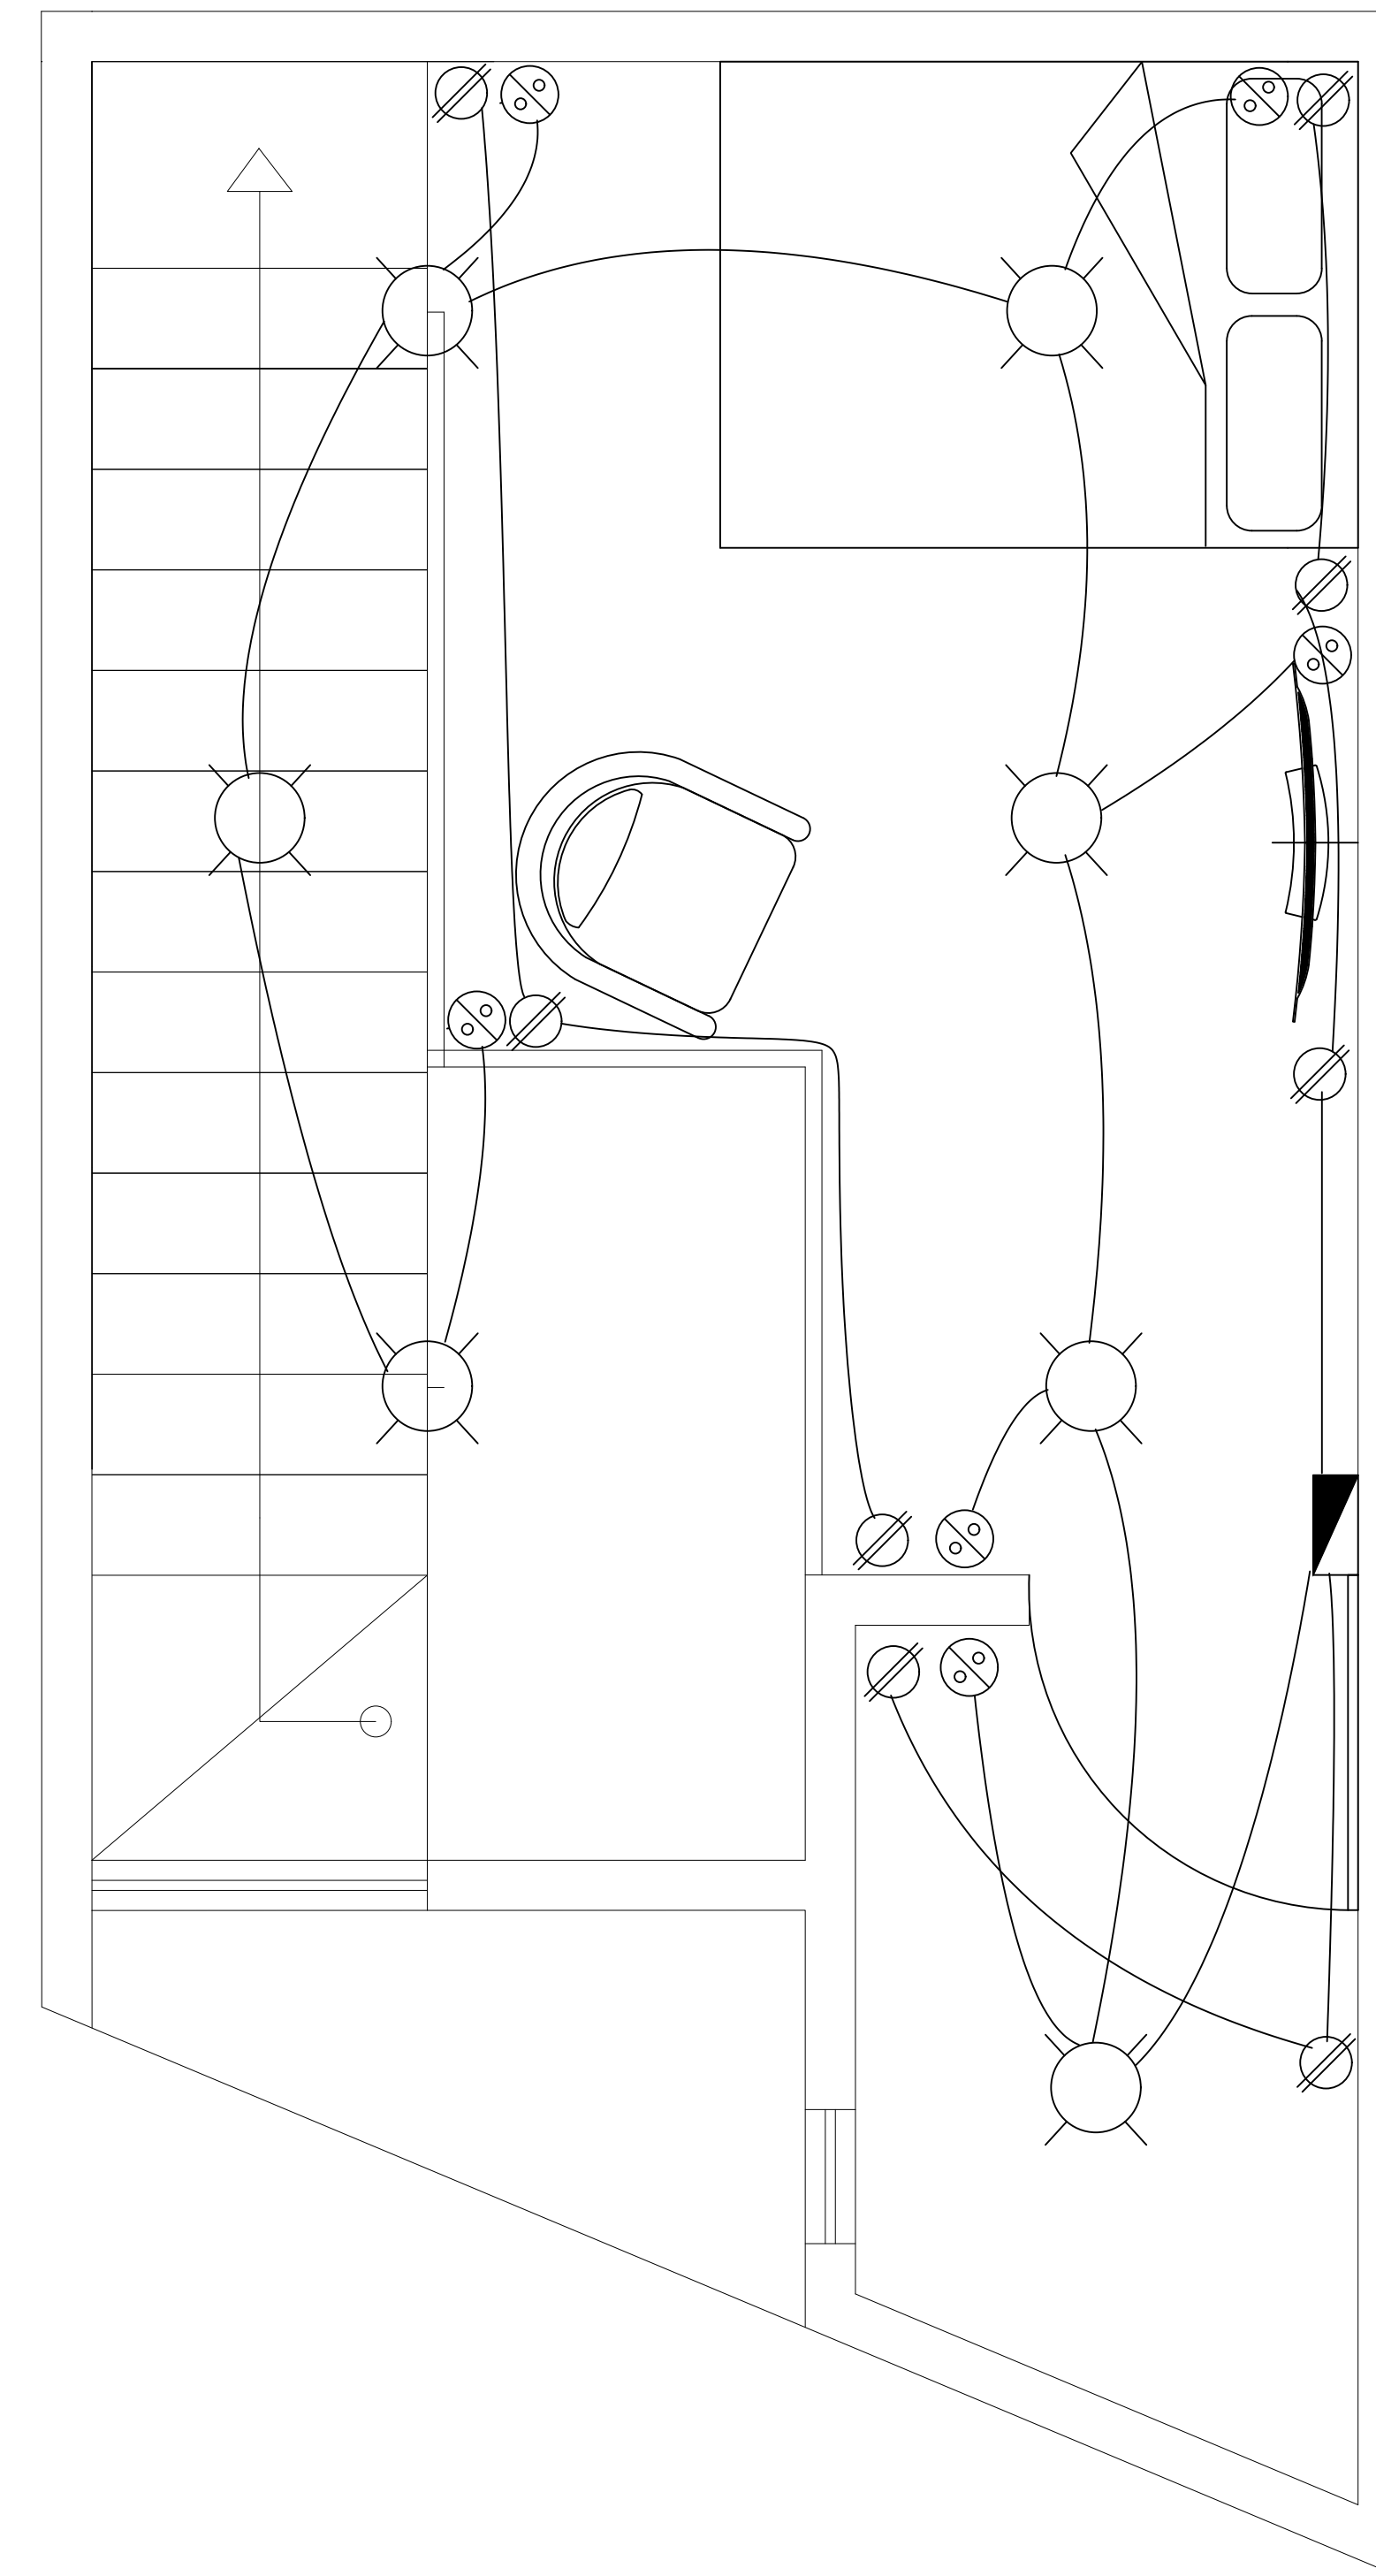

PLANTA BAJA

PLANTA ALTA

SIMBOLOGIA ELECTRICA

	Salida de centro
	Salida spot LED de centro
	Salida spot LED de piso
	Salida spot LED
	Salida reflector LED
	Salida equipo de bombeo
	Salida equipo hidroneumatico
	Contacto polarizado duplex
	Contacto polarizado duplex por piso
	Contacto polarizado duplex trifasico
	Apagador sencillo
	Apagador de escaleras
	Cableado por piso
	Cableado por piso
	Tuberia galvanizada
	Tablero de carga
	Medidor
	Interruptor de novaja
	Acornellado
	Mufa/varilla de tierra
	Salida de TV
	Salida de telefono
	Salida de interfon

DATOS DE LA OBRA

INSTALACIONES ELÉCTRICAS

DIRECCIÓN:

COMITAN DE DOMINGUEZ, CHIS.

ZULIBETH VAZQUEZ NORIEGA
8° CUATRIMESTRE

NOMBRE DEL PLANO:

PLANTA BAJA, PLANTA ALTA,
PLANTA DE AZÓTEA Y LOSA

ACOTACIÓN: