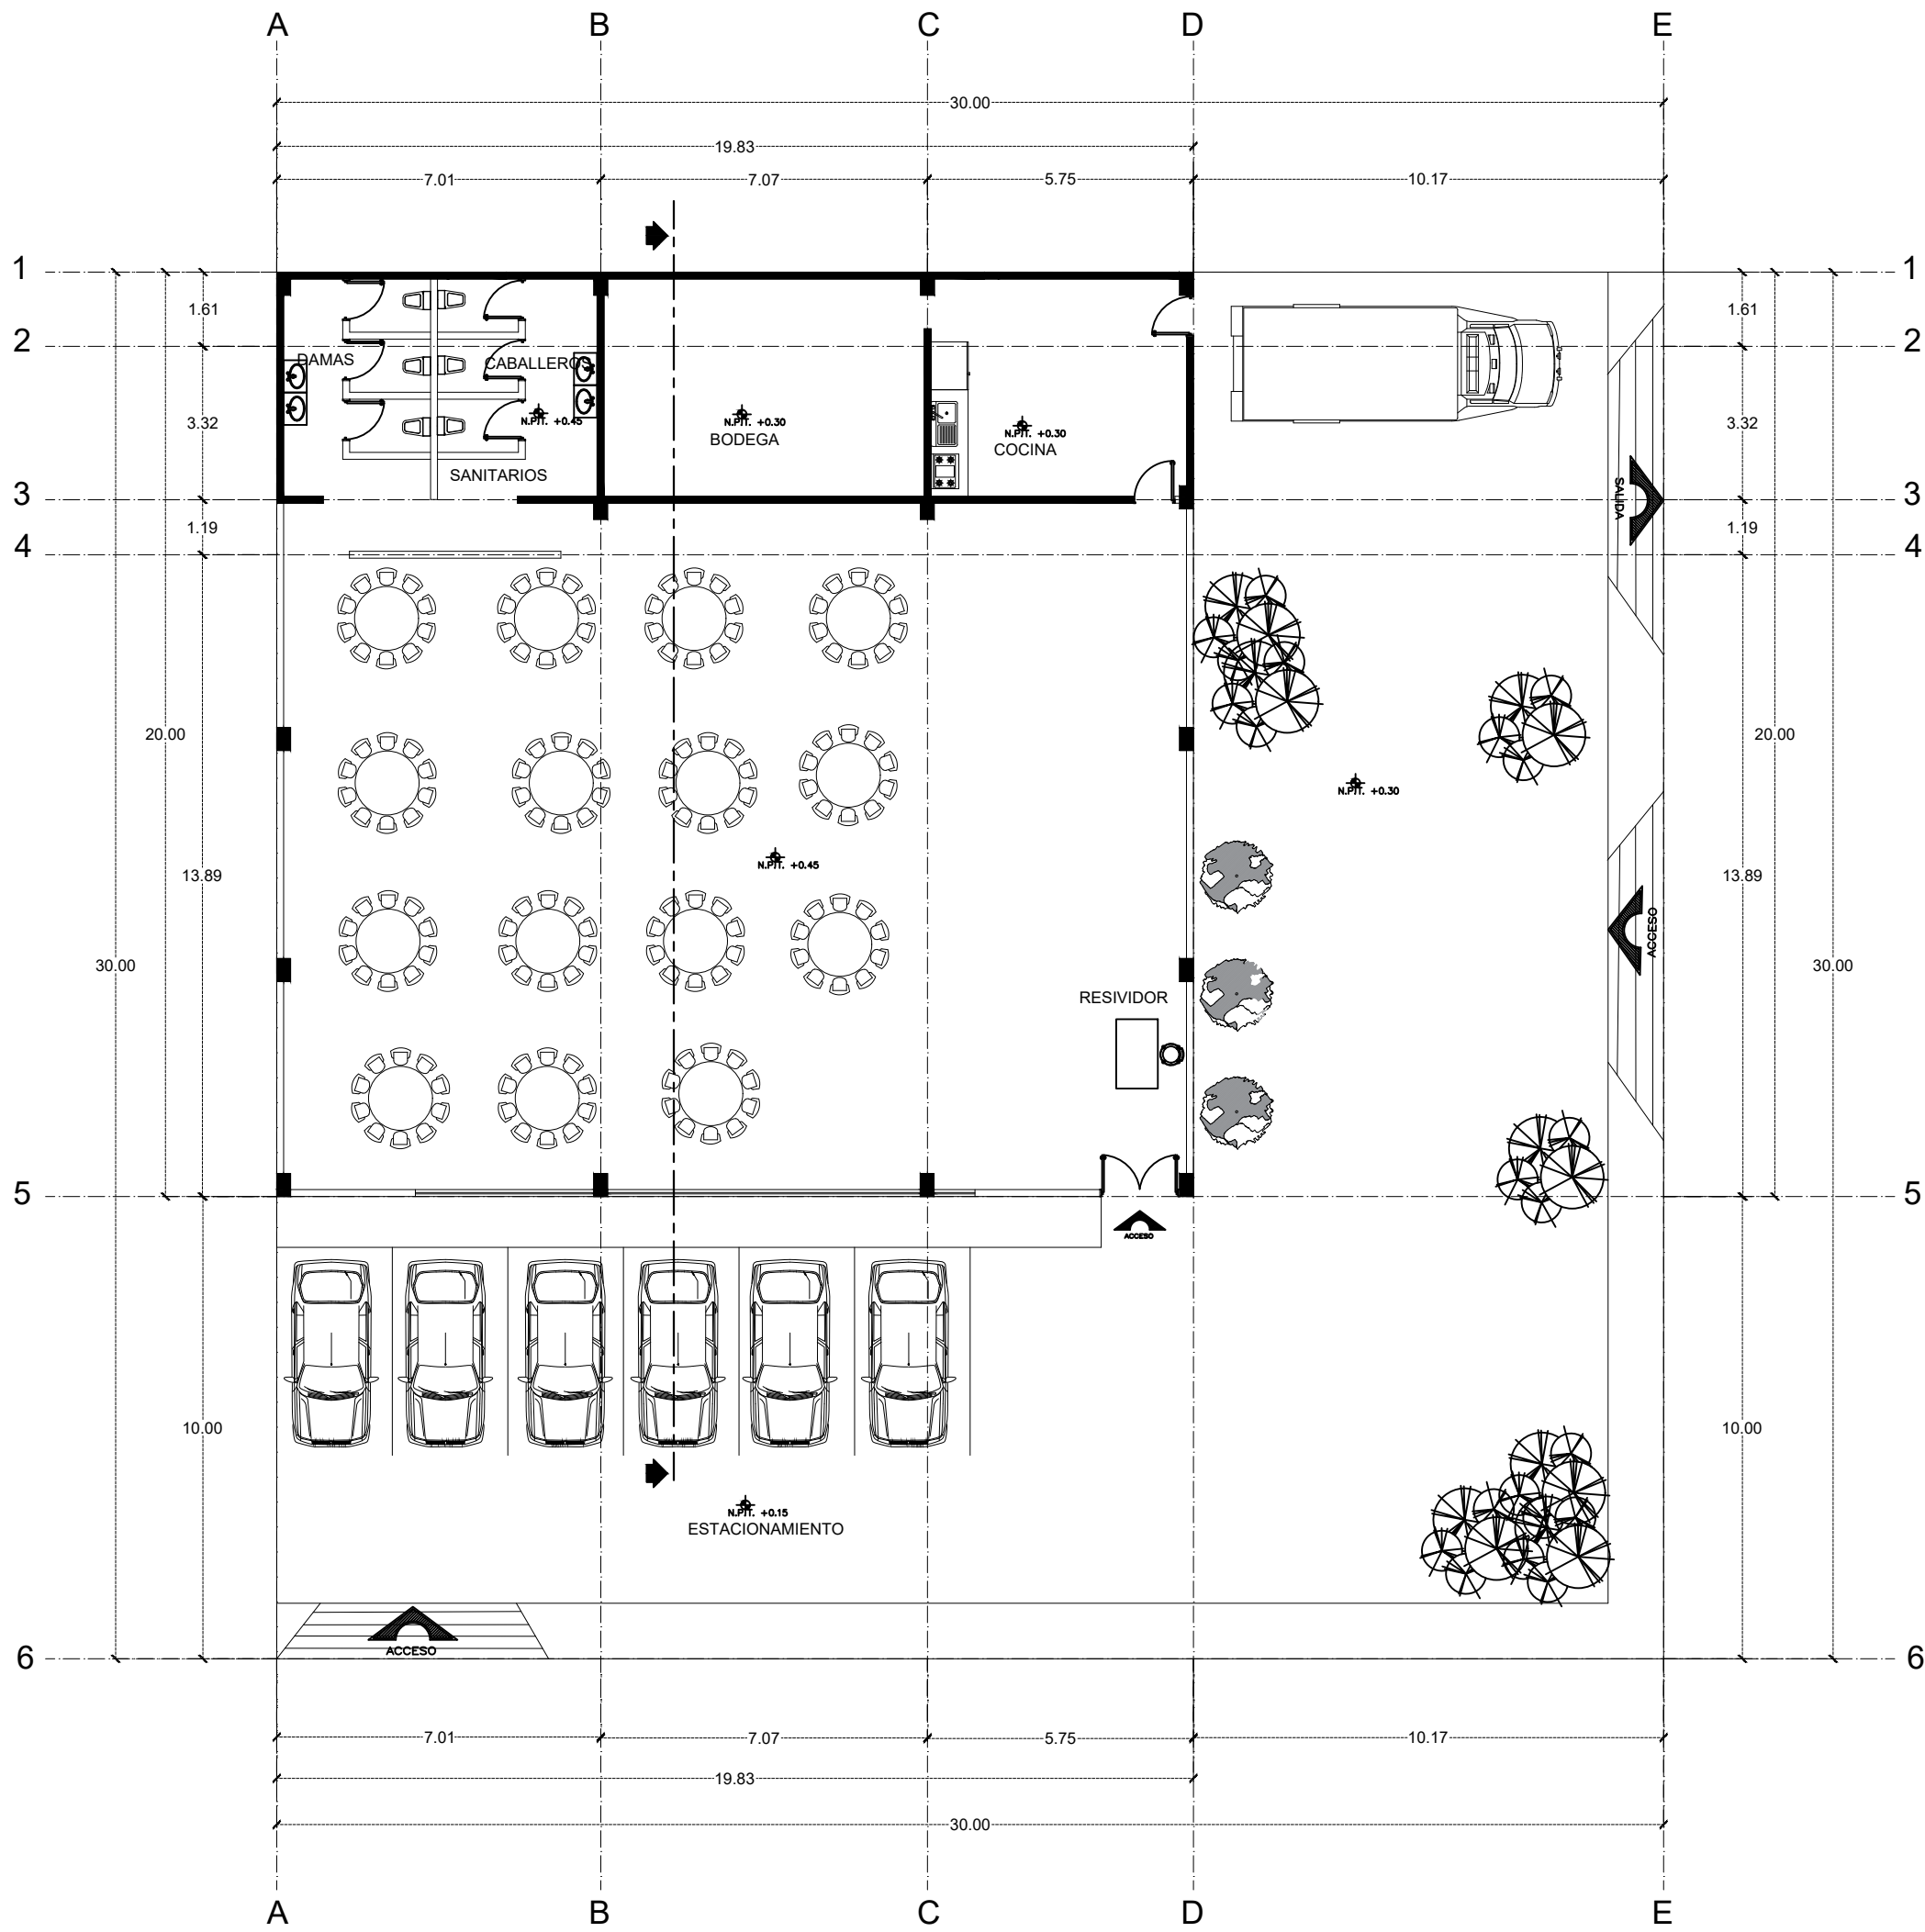

LOCALIZACIÓN

SIMBOLOGÍA

SELLOS

ARQ. PEDRO ALBERTO GARCIA LOPEZ
5TO CUATRIMESTRE

PROYECTO:
SALON DE FIESTA

DIRECCIÓN:
AVE. CENTRAL No. 24

PROPIETARIO:
LILIANA VAZQUEZ MRENO

PROYECTÓ

NOMBRE DEL PLANO:
PLANTA ARQUITECTÓNICA

D.R.O.:
AVE. CENTRAL No. 24

FIRMA:	ESCALA: 1:50
	ACOTACIÓN: METROS

CLAVE	A-1	PLANO: 01/03
--------------	-----	------------------------

FECHA: 18/ENERO/2023

PLANTA ARQUITECTONICA
SALON DE FIESTAS

CORTE LONGITUDINAL