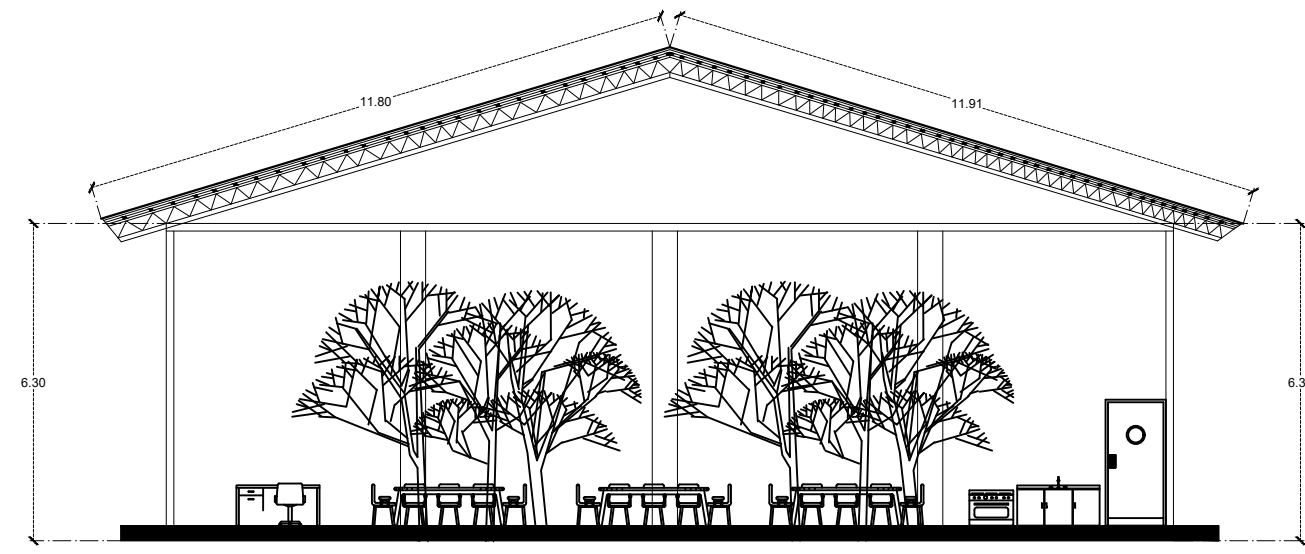

LOCALIZACIÓN

SIMBOLOGÍA

SELLOS

ARQ. PEDRO ALBERTO GARCIA LOPEZ
5TO CUATRIMESTRE

PROYECTO:
SALON DE FIESTA

DIRECCIÓN:
AVE. CENTRAL No. 24

PROPIETARIO:
LILIANA VAZQUEZ MRENO

PROYECTÓ

NOMBRE DEL PLANO:
PLANTA ARQUITECTÓNICA

D.R.O.:
AVE. CENTRAL No. 24

FIRMA:	ESCALA: 1:50
	ACOTACIÓN: METROS

CLAVE	A-1	PLANO: 01/03
--------------	-----	------------------------

FECHA: 18/ENERO/2023

PLANTA ARQUITECTONICA
SALON DE FIESTAS

CORTE LONGITUDINAL