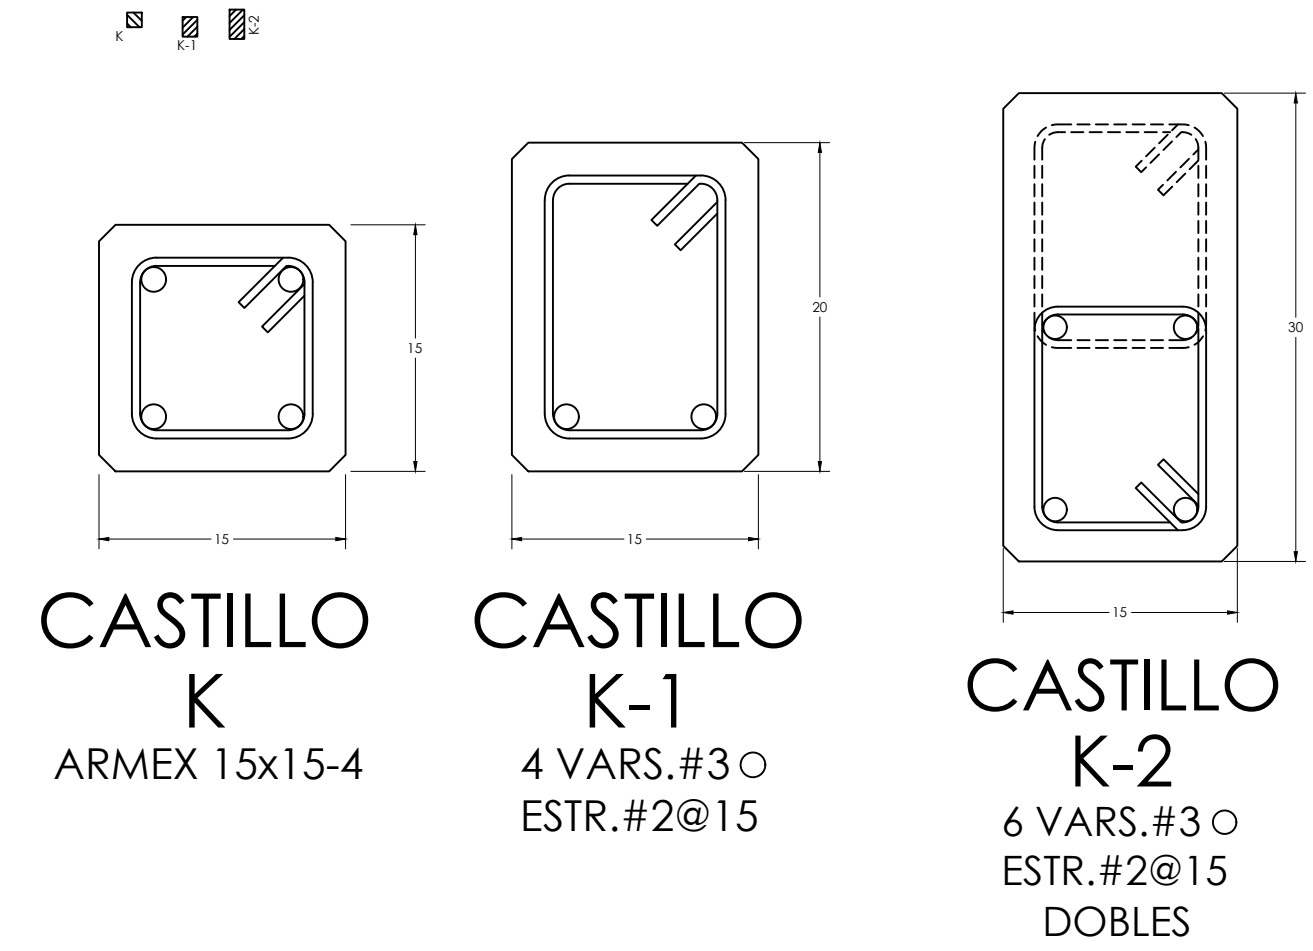

LILIANA VAZQUEZ MORENO
 ARQ. PEDRO ALBERTO
 GARCIA LOPEZ
 ARQUITECTURA

DETALLES DE CIMENTACIÓN

PLANTA DE CIMENTACION
 PLANTA BAJA
 ESC: 1:75