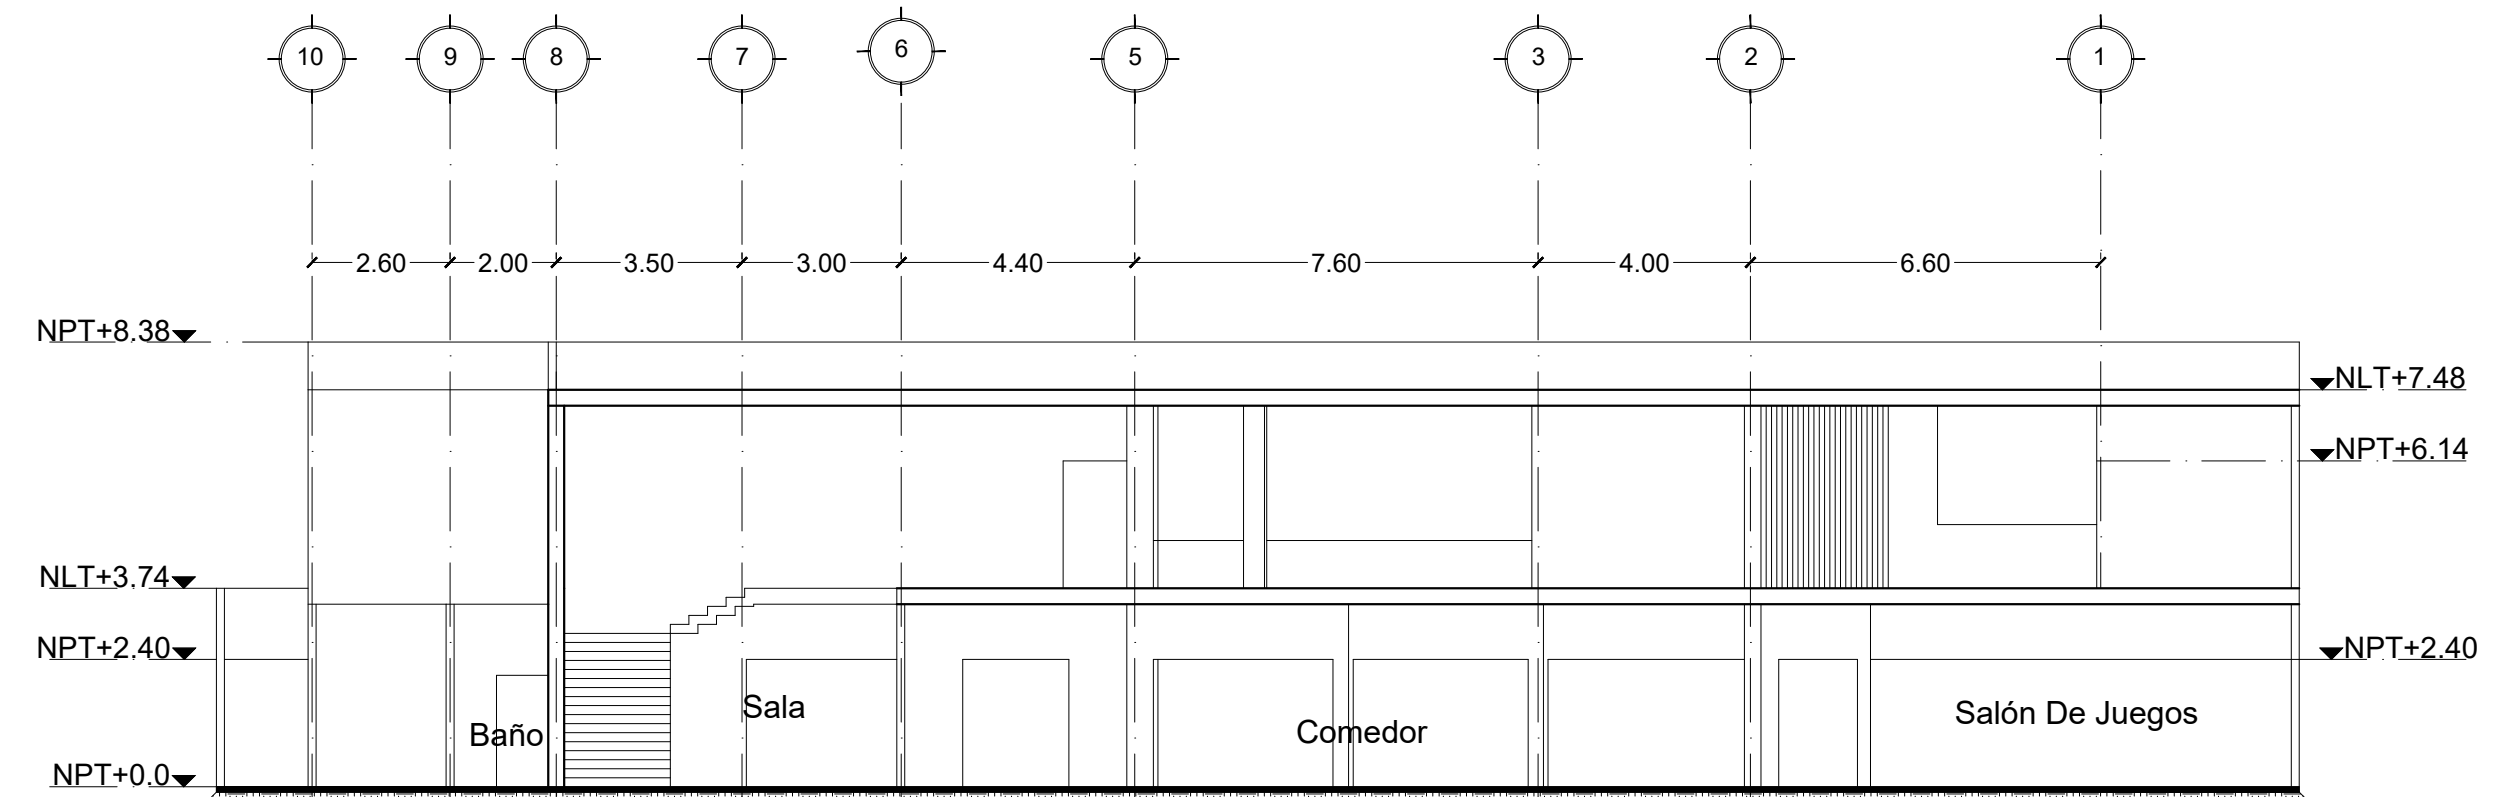

Fachada Exterior

Escala 1 : 150

Fachada Interior

Escala 1 : 150

Corte Transversal

Escala 1 : 150

Corte Longitudinal

Escala 1 : 150

ARQUITECTURA

Arq. Víctor Manuel Santiago Guillén

Antonio De Jesús López López

Universidad Del Sureste

UDS

Tipo De Plano
Cortes Y Fachadas

ESCALA

1 : 150

PLANO

A-02

Comitan De Dominguez, Chiapas