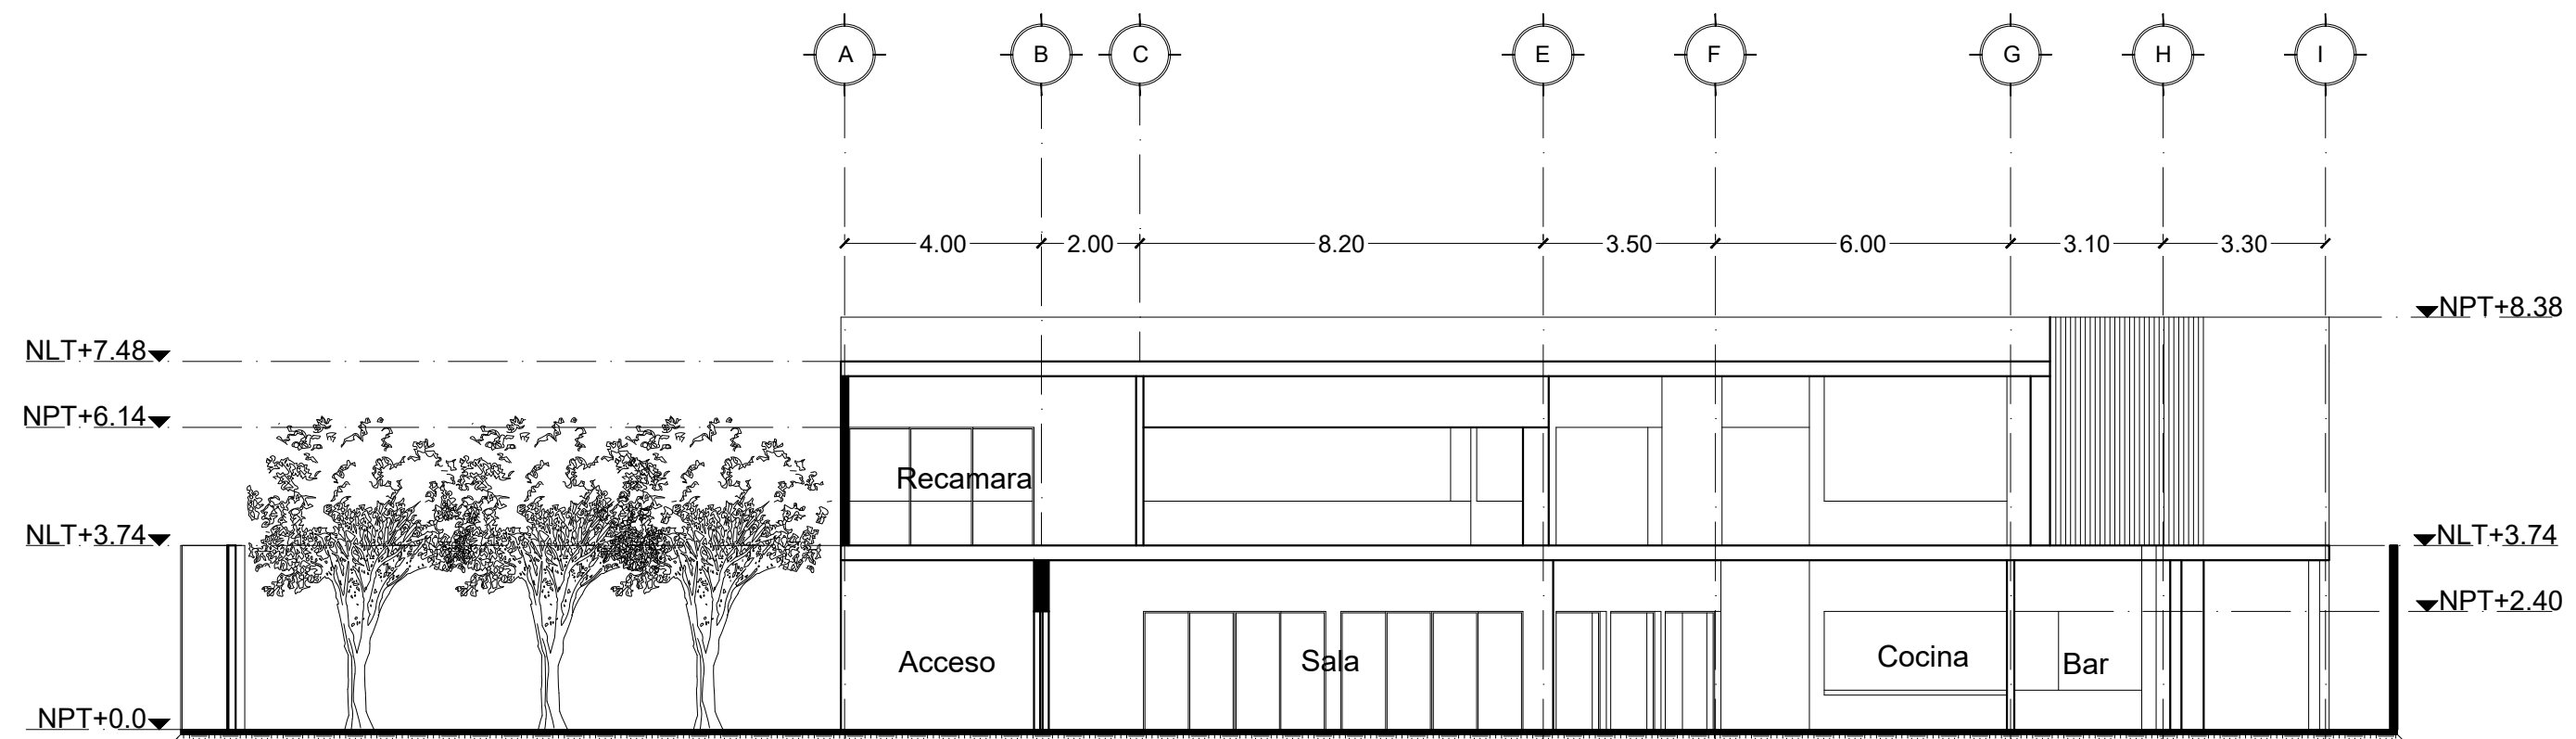

Fachada Exterior

Escala 1 : 150

Fachada Interior

Escala 1 : 150

Corte Transversal

Escala 1 : 150

Corte Longitudinal

Escala 1 : 150

ARQUITECTURA

Arq. Víctor Manuel Santiago Guillén

Antonio De Jesús López López

Universidad Del Sureste

UDS

Tipo De Plano
Cortes Y Fachadas

ESCALA

1 : 150

PLANO

A-02

Comitan De Dominguez, Chiapas