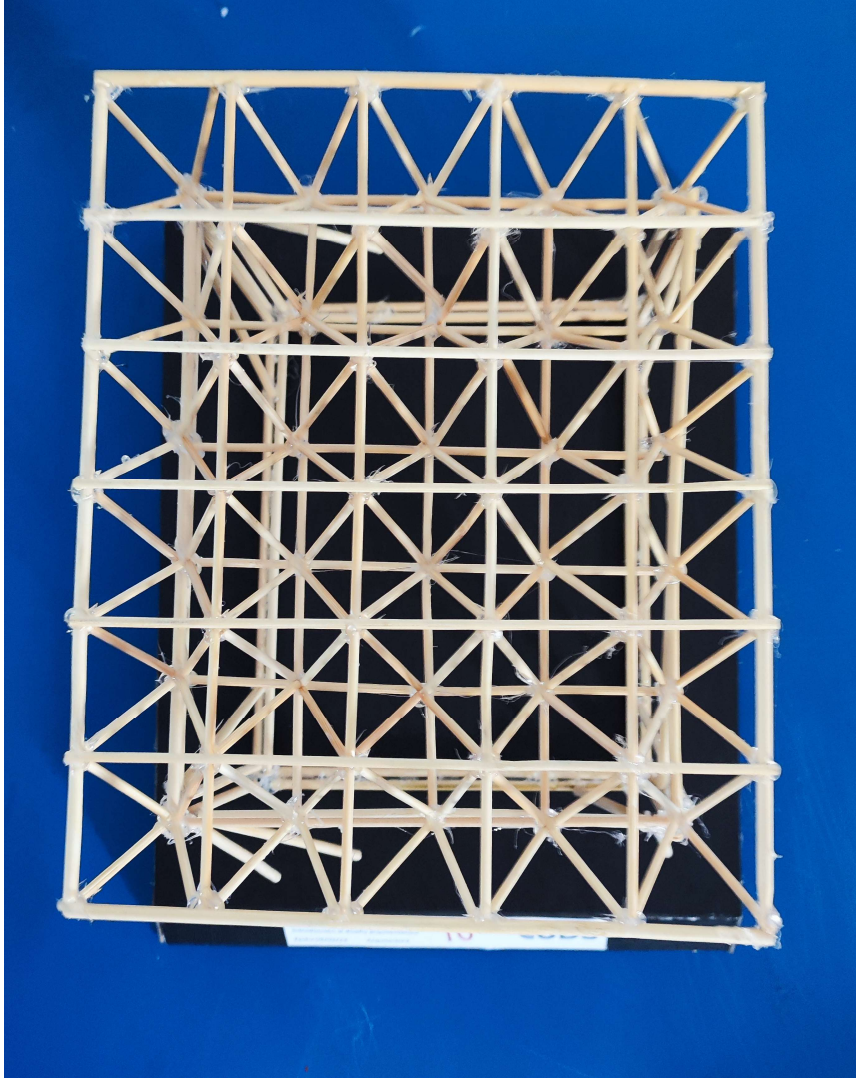

UDA

Mi Universidad

Iber Emanuel Vázquez Argüello

Maqueta Vector Activo

Introducción al Diseño Arquitectónico

Arq. Víctor Manuel Santiago

Segundo Cuatrimestre

12/03/2023

Iber Emanuel Vázquez Arguello
Introducción al diseño arquitectónico
Fecha 09/03/23. Arquitectura

10

UDS