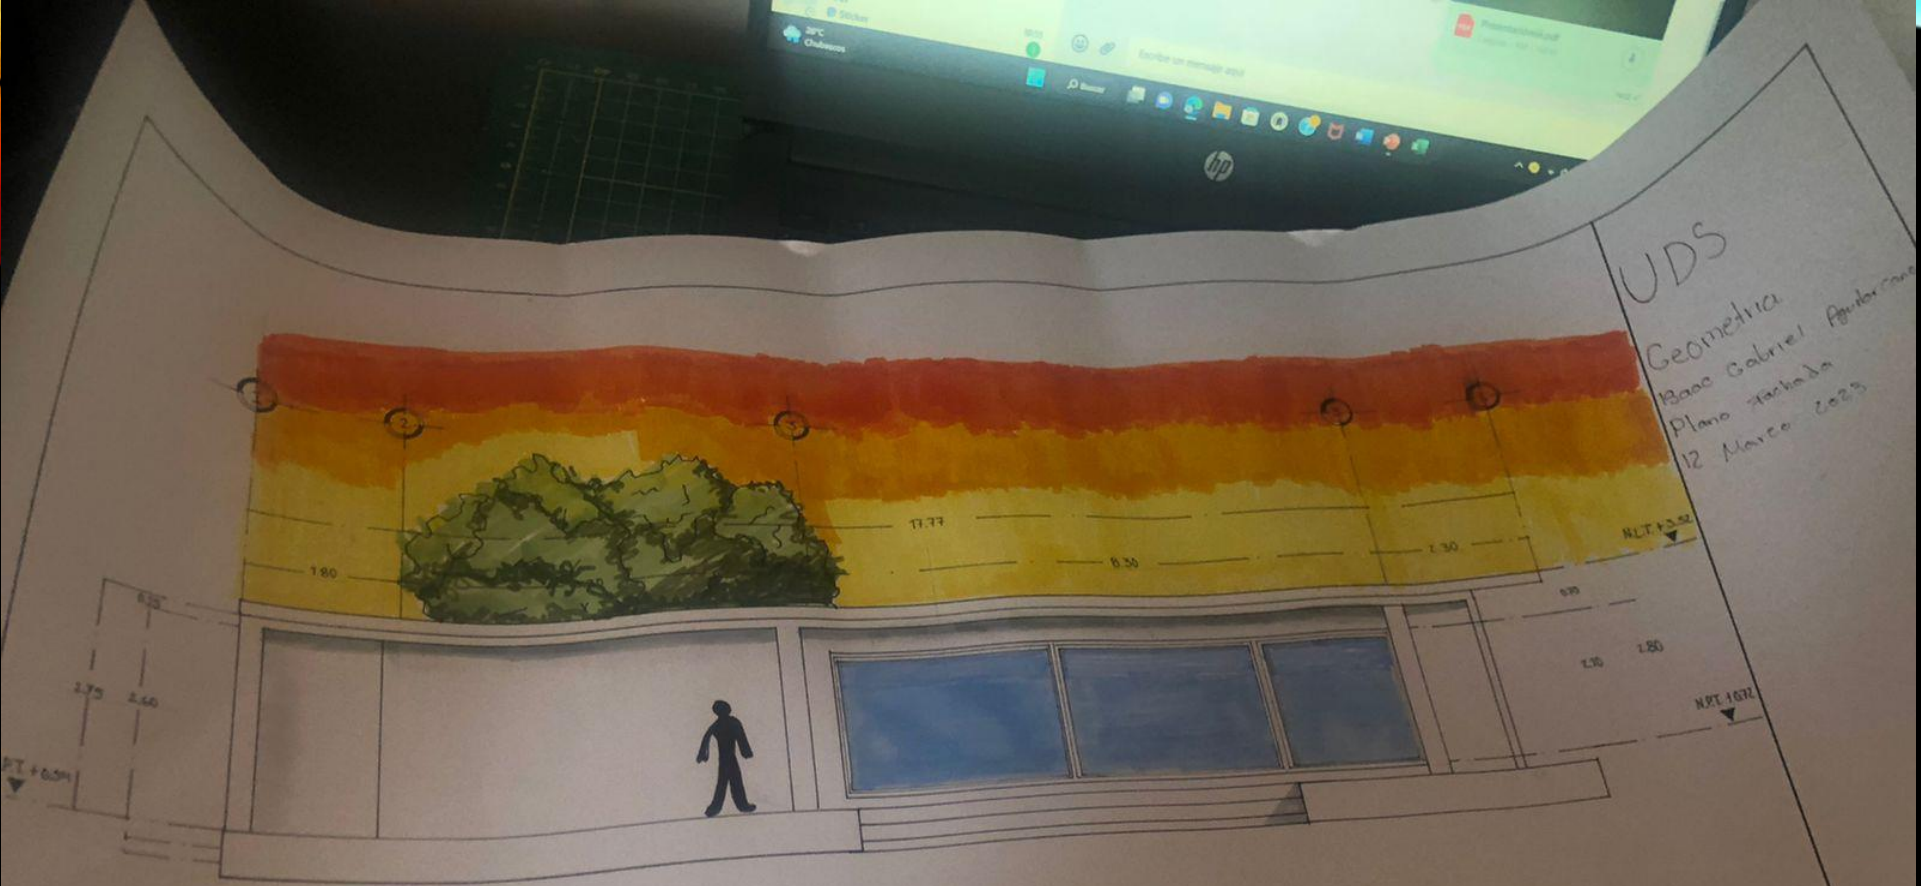

Geometría y descriptiva  
Victor Manuel Santiago guillen  
plano fachada  
isaac Gabriel aguilar cano  
12 de marzo de 2023

UDS  
Geometria  
Banco Gabriel Aguirre  
Plano Fachada  
12 Março 2023

FACHADA PRINCIPAL  
ESC: 1:50

RU  
CS

UDS  
Geometria  
Mass Gabriel A  
Plano Fachada  
12 Março 2017