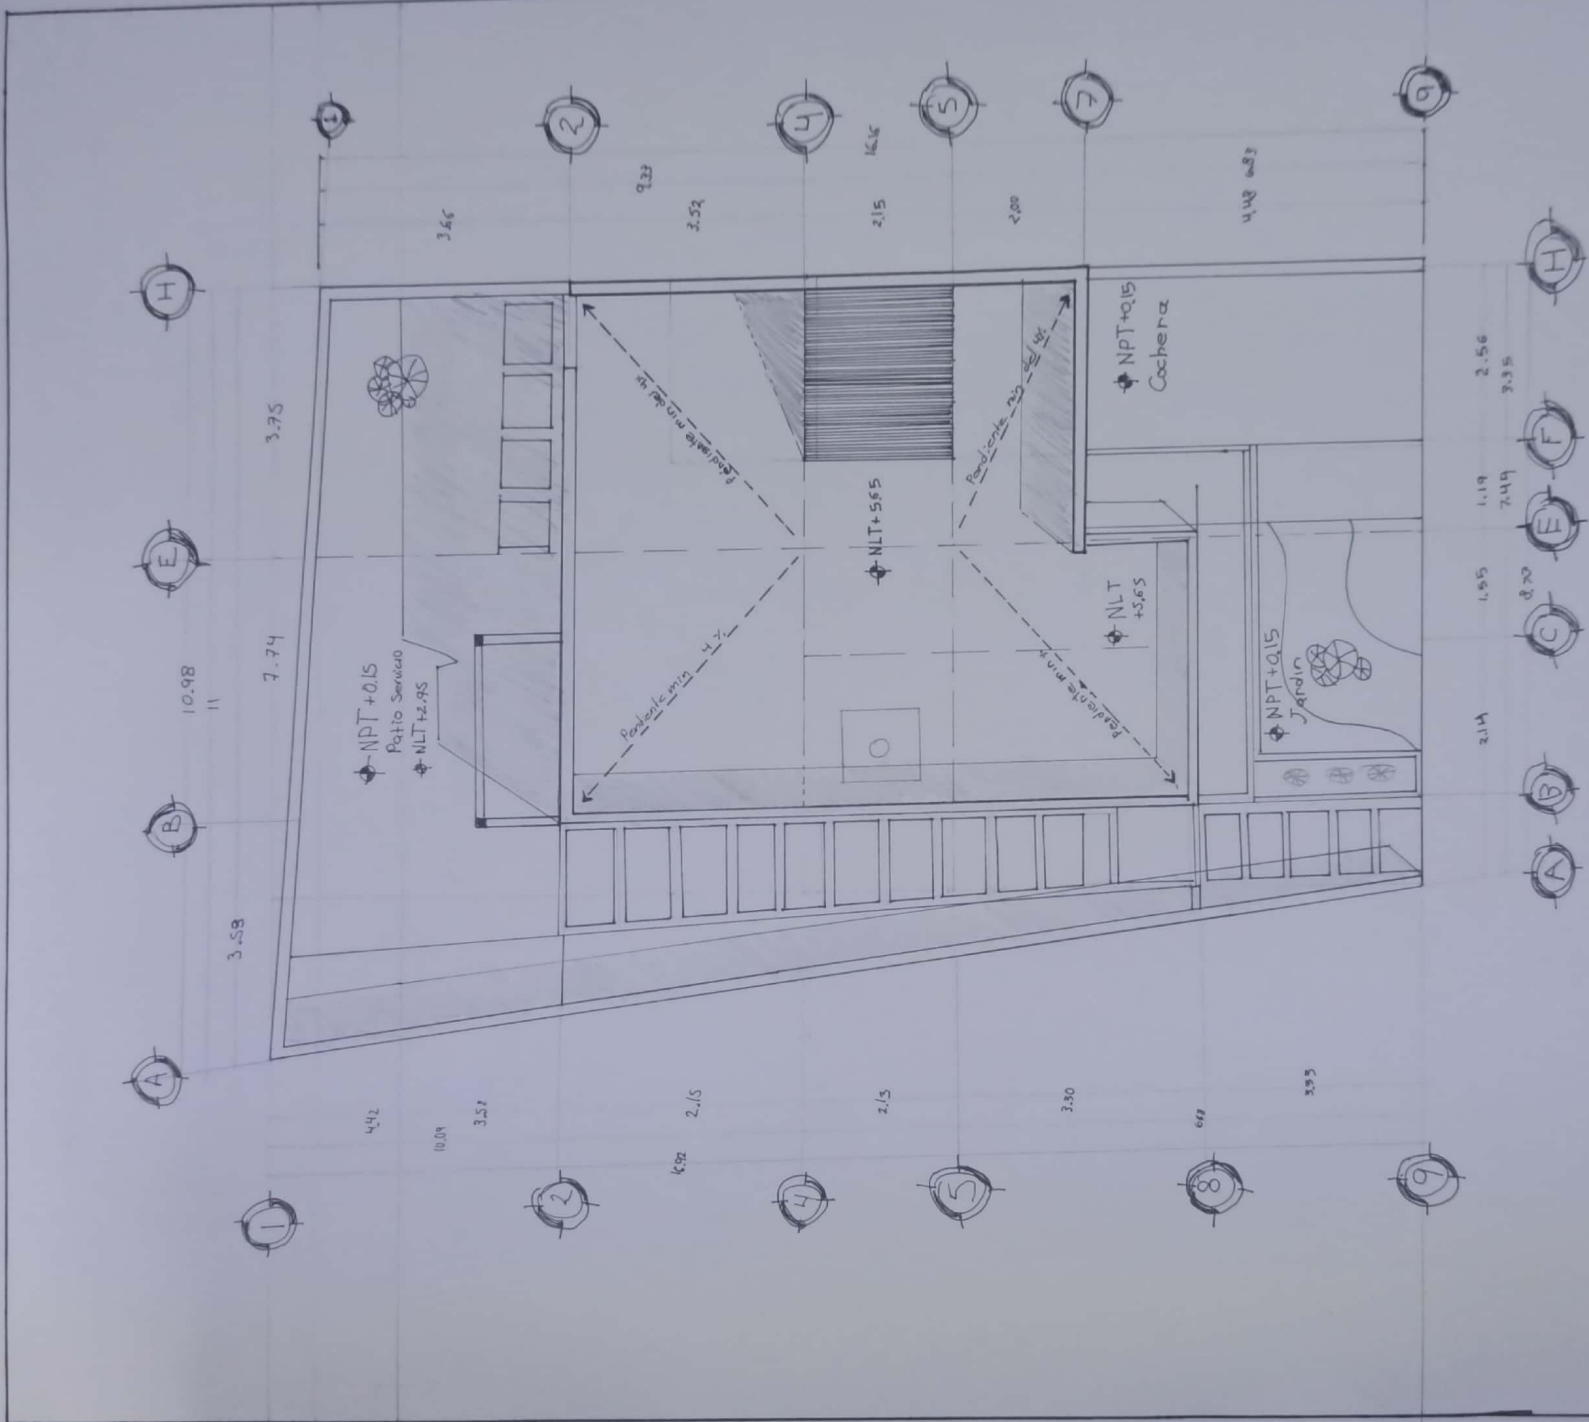

**Mi Universidad**

**Plano**

Nombre del Alumno: Gabino Trujillo Sandoval

Nombre del tema: plano de conjunto

Parcial: 2

Nombre de la Materia: Introducción al diseño

Nombre del profesor: Víctor Manuel Santiago Guillen

Nombre de la Licenciatura: Arquitectura

Cuatrimestre: 2

Arq. Gabino Trujillo  
 Sandoval  
 Arquitectora