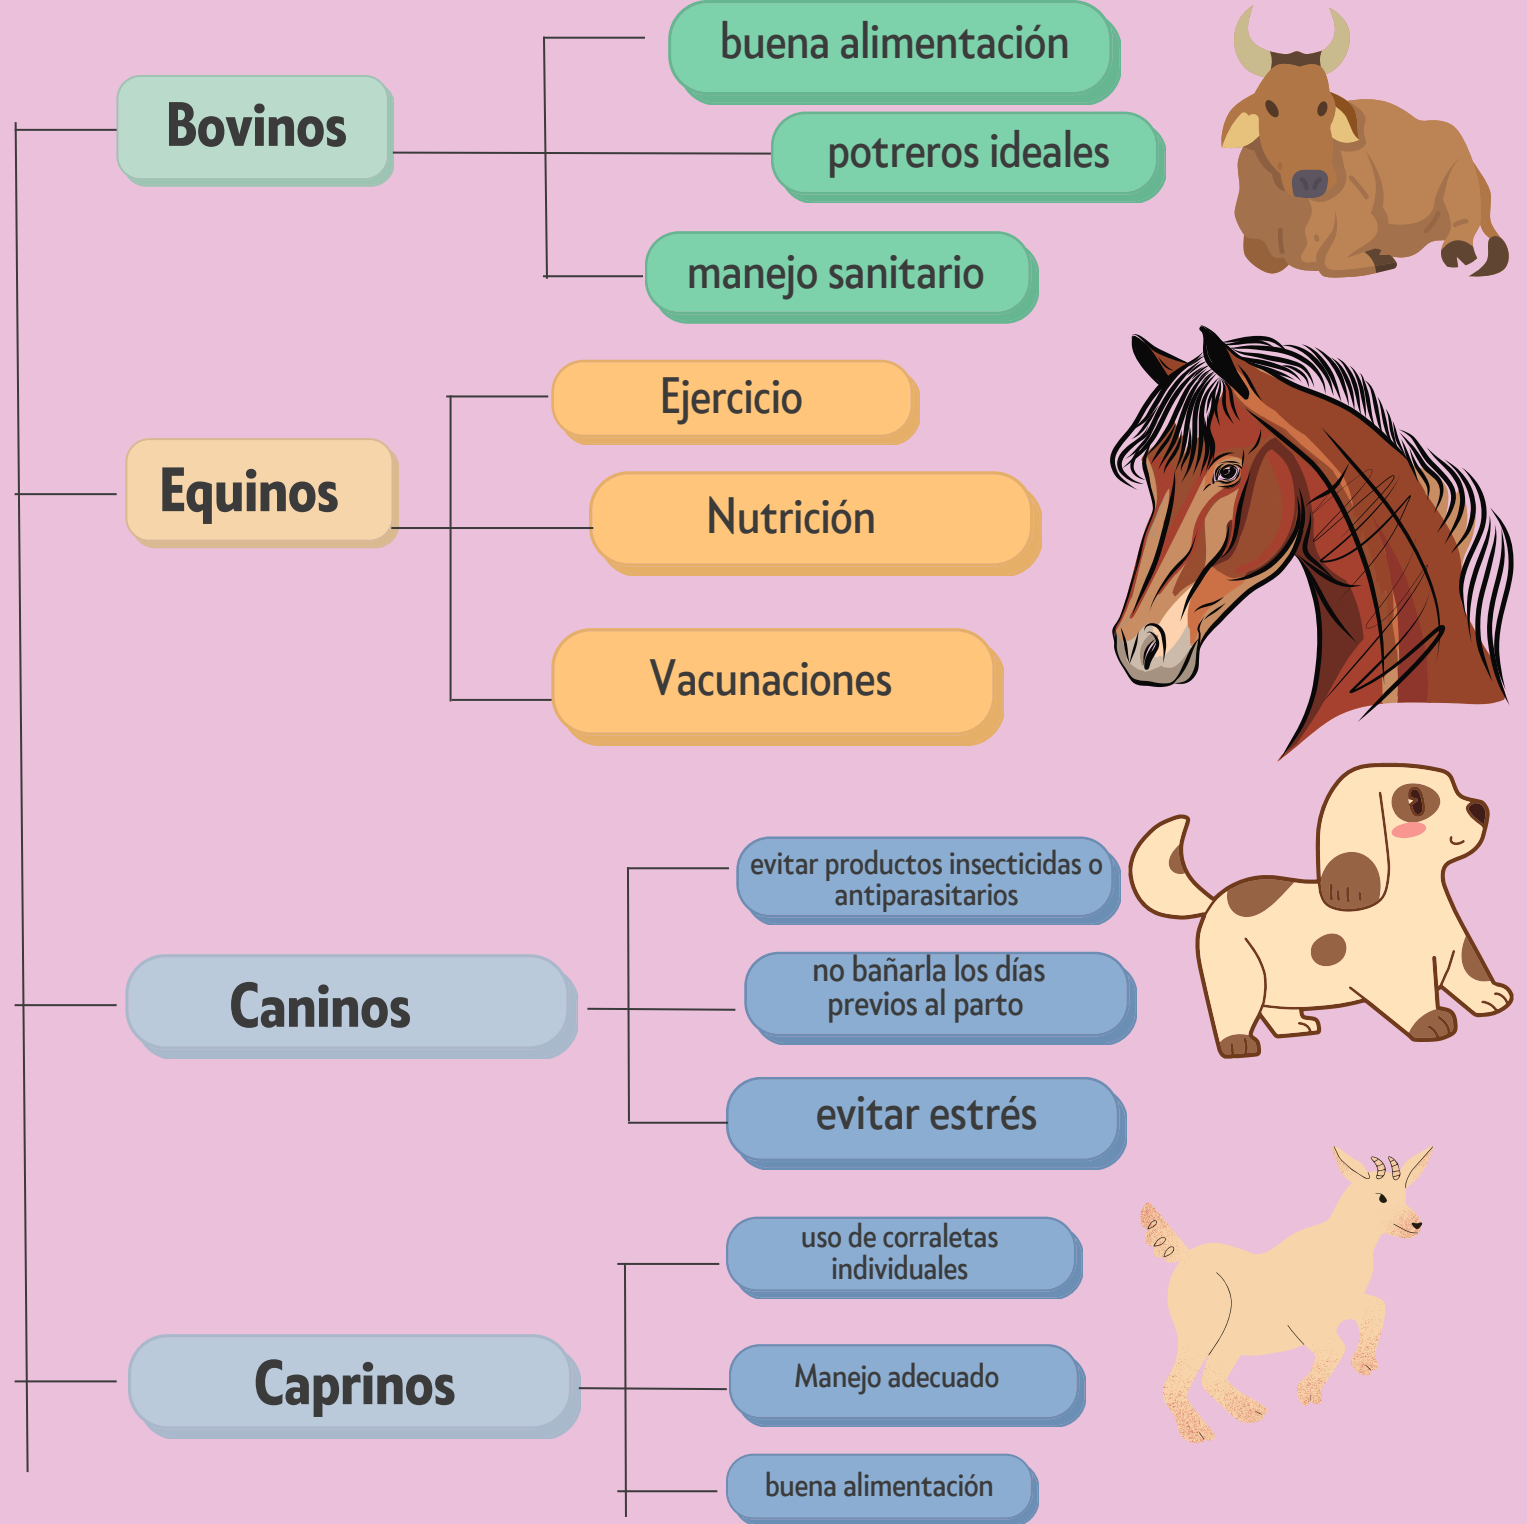

**Nombre del alumno: Danna Isela
Rodriguez López**

Profesor : Eduardo Roblero

**Materia: Ginecología y obstetricia
grado y grupo : VIII LMVZ A**

Manejos de la *Preñez*

<https://plataformaeducativauds.com.mx/assets/docs/libro/LMV/85861201482ce22f237e3a2d28f9757a-LC-LMV801.pdf>