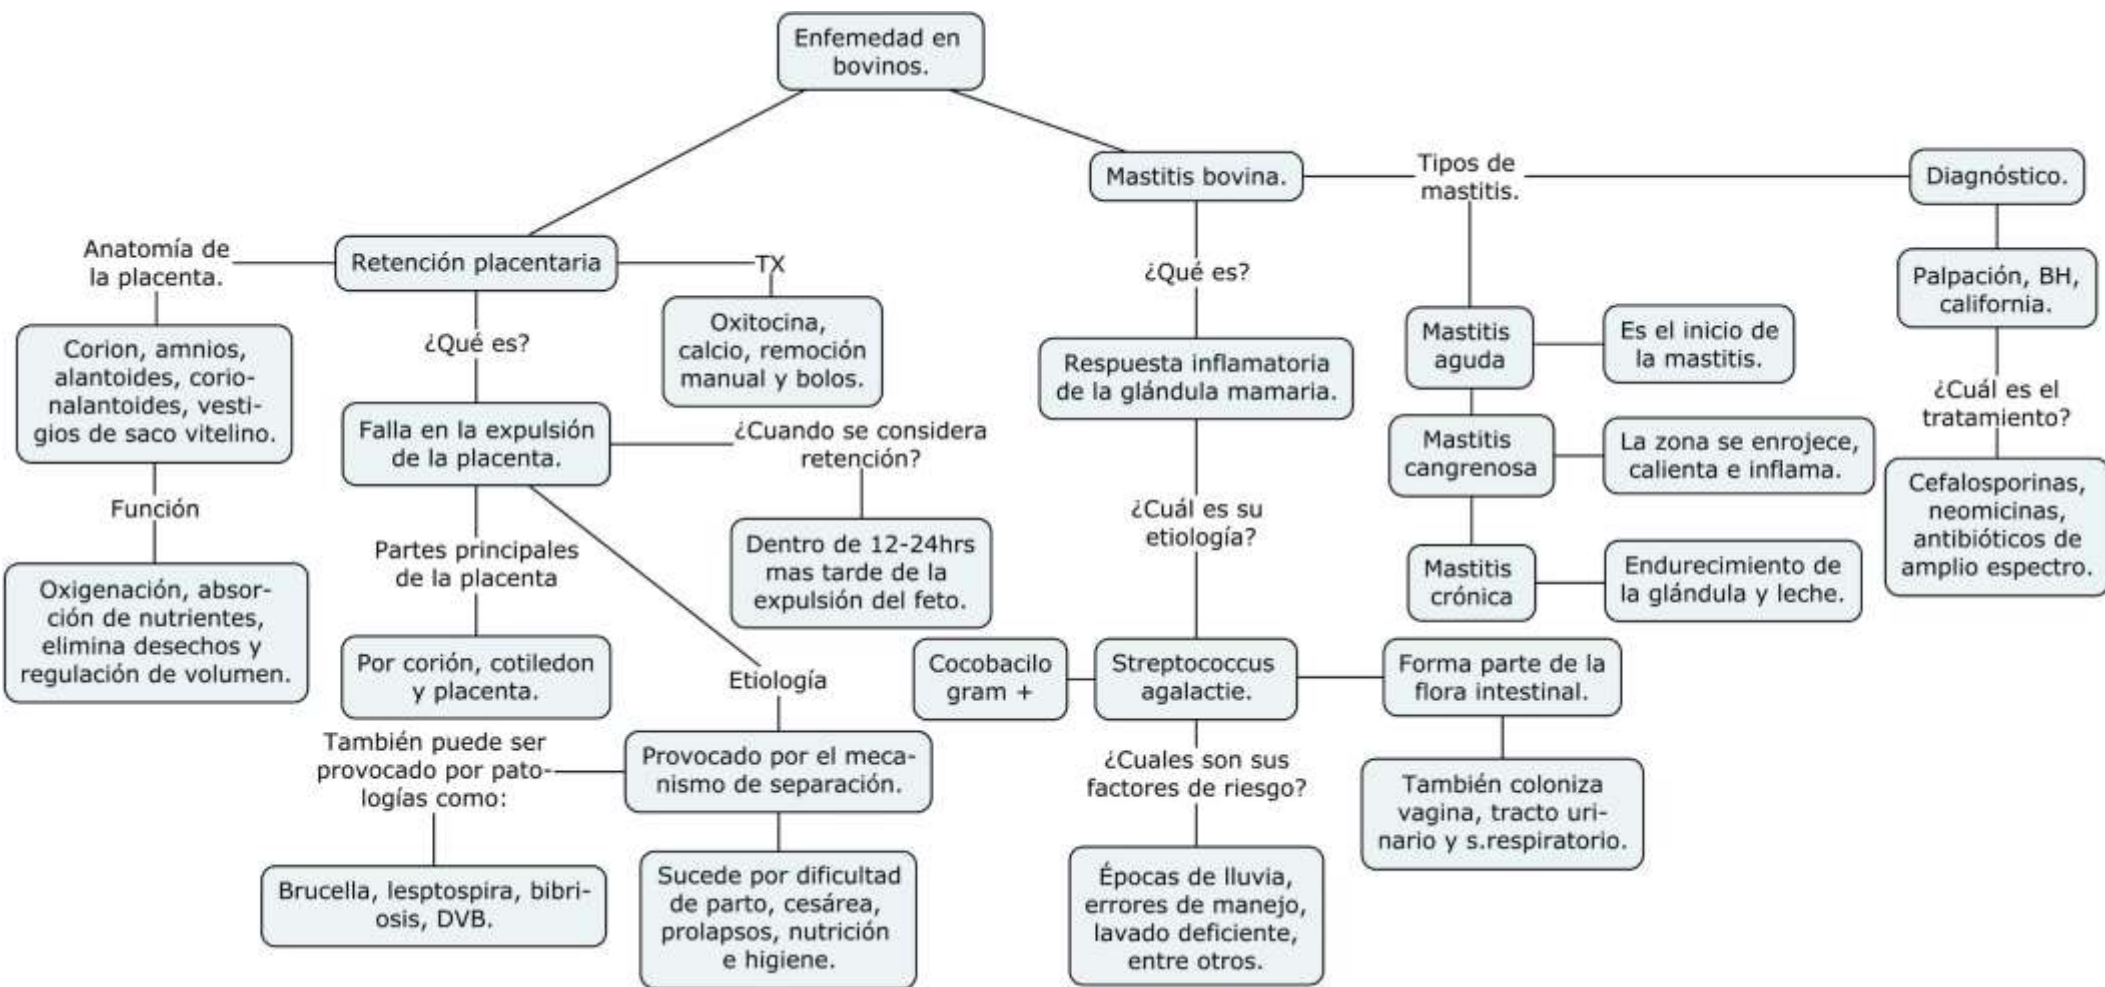

Nombre del alumno:

Wendy Yarenni Gómez López

Nombre del profesor:

MVZ. José Eduardo Roblero Tovar

Nombre del trabajo:

Mapa conceptual

Materia: Bovinos

PASIÓN POR EDUCAR

Grado: 5 cuatrimestre

Grupo: A

Comitán de Domínguez Chiapas a 10 de marzo de 2023.

Fuente

https://alicia.concytec.gob.pe/vufind/Record/UPIC_0af3238c5b083f9d0c91756217bdaced

<https://www.agro.uba.ar/sites/default/files/agronomia/la-mastitis-bovina-y-su-impacto-sobre-calidad-de-leche.pdf>