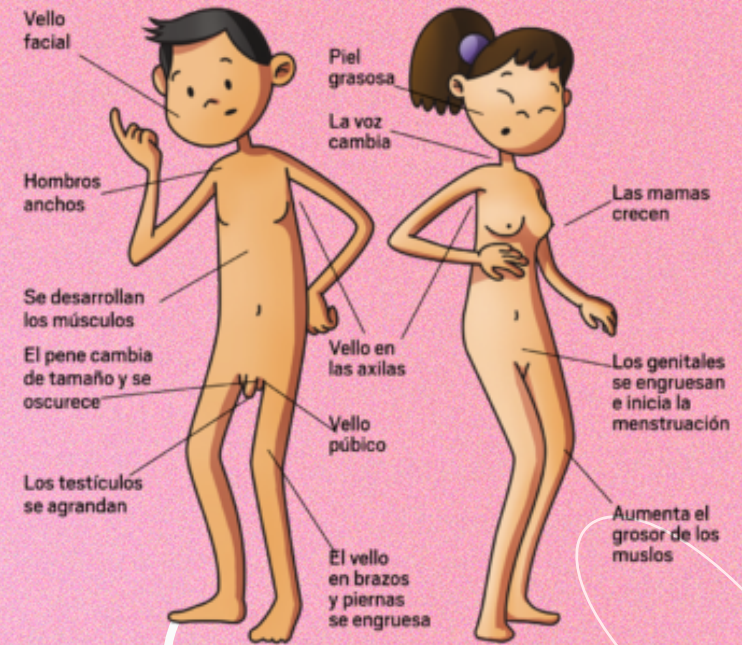

MADURACION SEXUAL

QUE ES

La maduración sexual (pubertad) comienza a diferentes edades dependiendo de factores genéticos y ambientales. Hoy en día comienza antes que hace un siglo, probablemente debido a las mejoras en la nutrición, la salud general y las condiciones de vida

PUBERTAD EN VARONES

- los cambios sexuales empiezan con el aumento de tamaño del escroto y los testículos
- aparece vello púbico
- vello en la axila
- vello facial
- Cambio de voz
- exploración sexual (sueños húmedos etc.)
- aumento de crecimiento

PUBERTAD EN LAS NIÑAS

- el crecimiento incipiente de las mamas es el primer signo de maduración sexual
- Menstruación
- Vello pubica
- Vello Axilar
- Crecimiento
- se ancha las caderas

MAS SOBRE LA MADURACION SEXUAL

a la maduración sexual que comienza se le define como: Pubertad Precoz.

a la maduración sexual lenta se le denomina como: Retraso de pubertad.

Los médicos suelen evaluar posibles trastornos hormonales de los niños.

existen excepciones en este caso de dimorfismo en los cuales un hombre puede desarrollar senos a causa de la obesidad o por desbalances hormonales como la ginecomastia. Luego de llegar a la madurez sexual, es posible que ciertos organismos se vuelvan infértiles o incluso cambien de sexo.